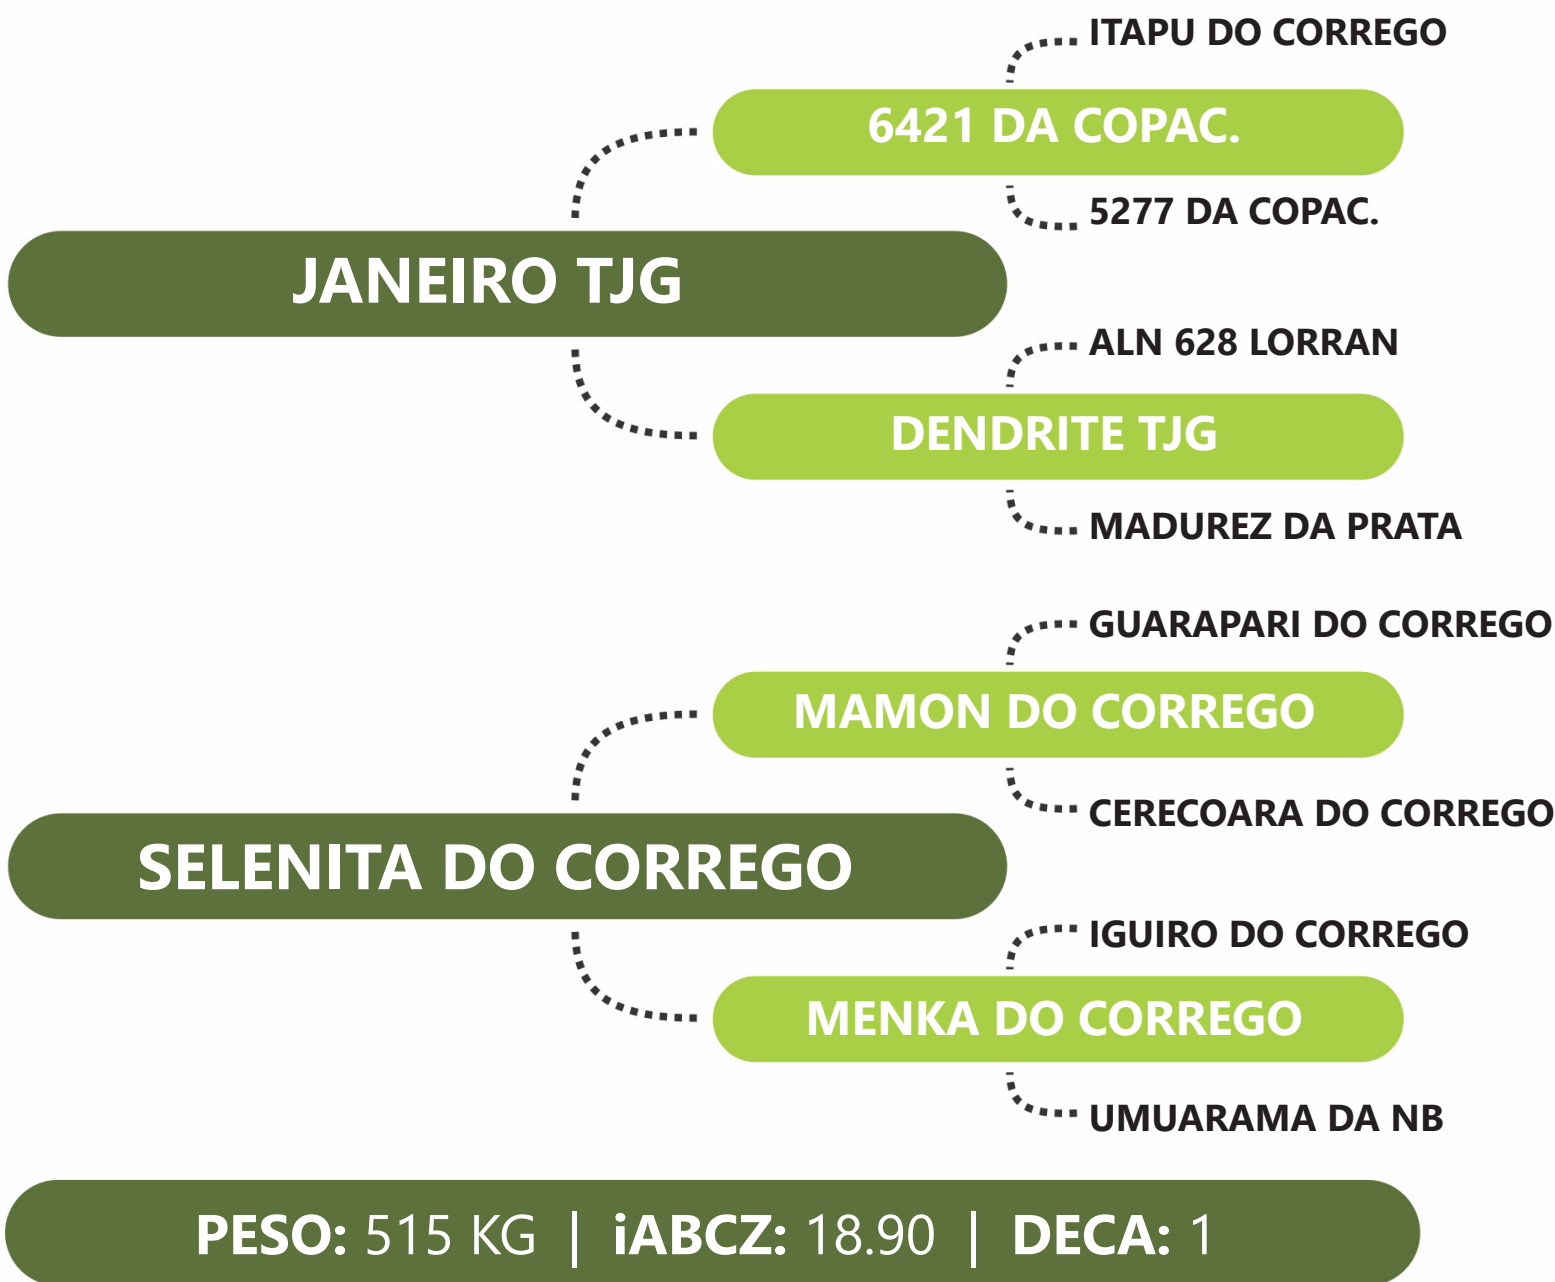

**RG:TJG 3210** | **NASC: 29/10/2021** | **FÊMEA**

PRENHE DO AMAZON FIV R1 - PREVISÃO DE PARTO: 10/08/2024 - iABCZg 17.62 - DECA: 1

Clique na  
imagem para  
ver o vídeo.

LOTE  
**58B** | **3363 TJG**

**RG:TJG 3363** | **NASC: 17/12/2021** | **FÊMEA**