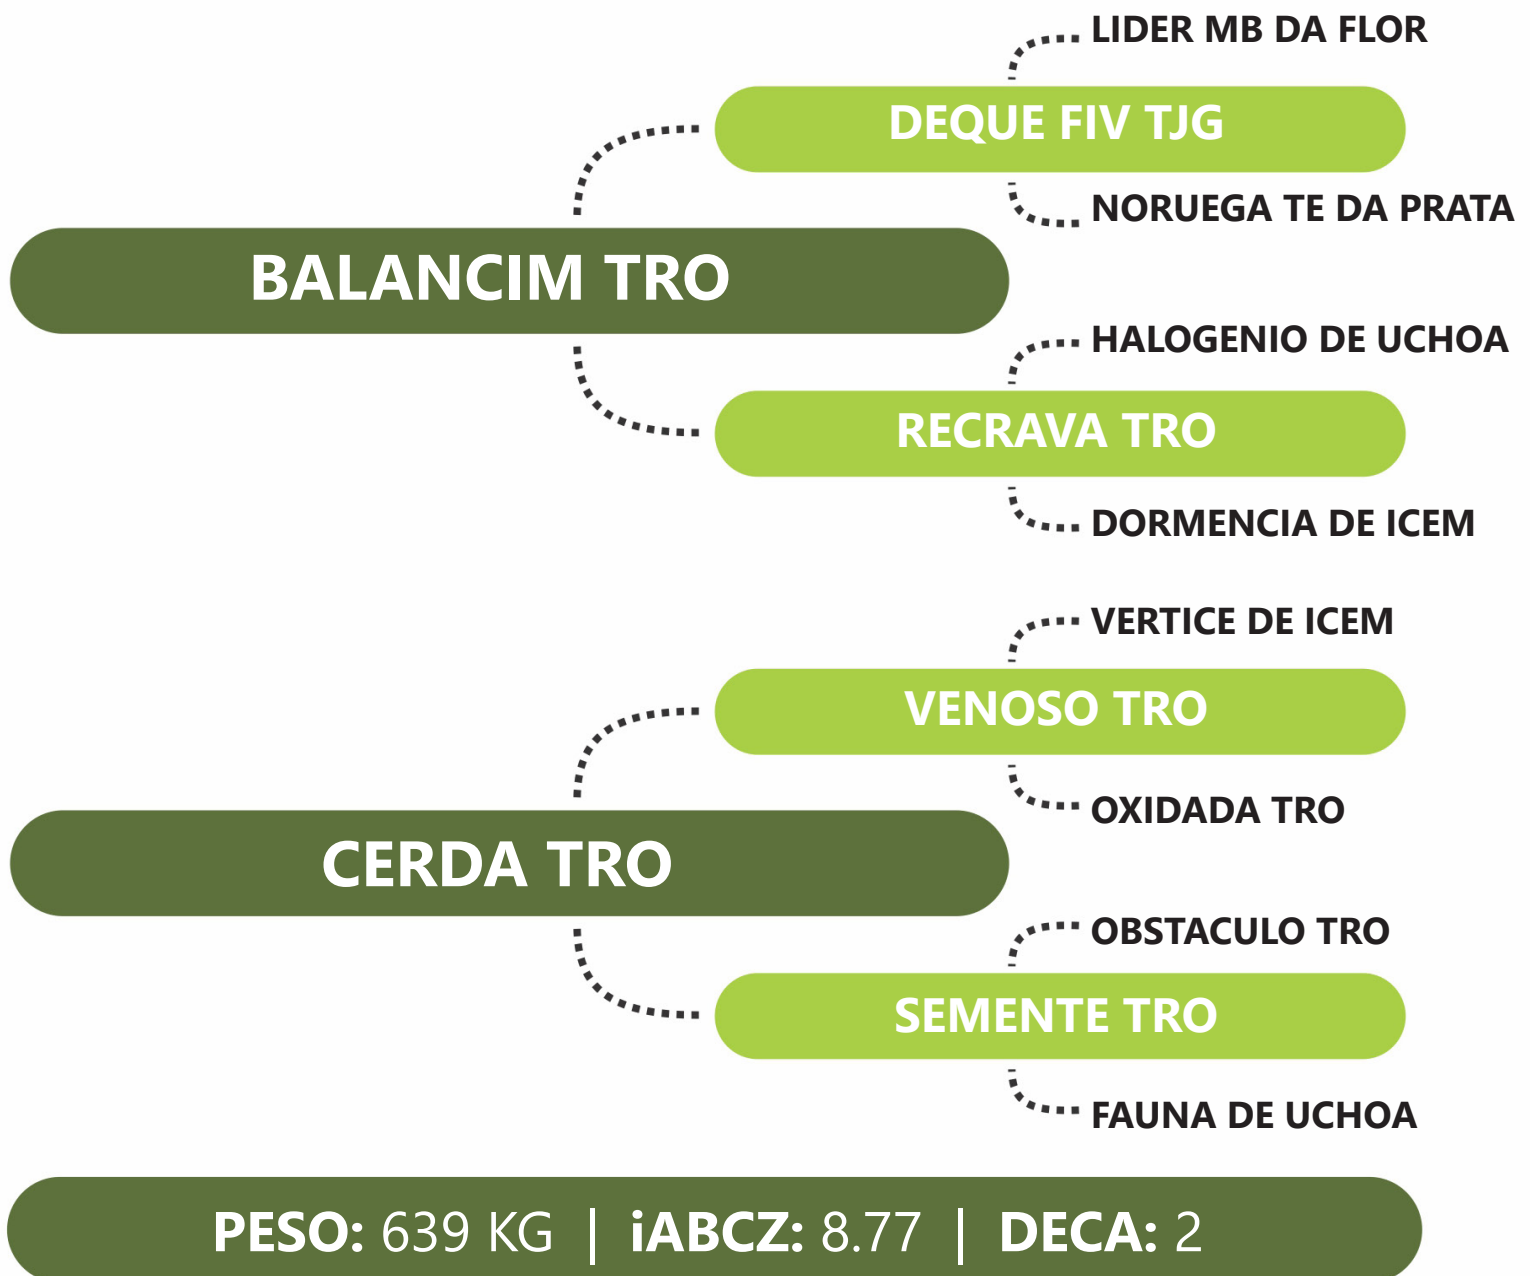

Clique na  
imagem para  
ver o vídeo.

DE OLHO NA  
FAZENDA  
**G4**

**R**  
Tabapuã TRO

**G4** Genética  
de Peso

LOTE  
**80A** | **FORMADORA TRO**

**RG:TROA 3672** | **NASC: 20/12/2019** | **FÊMEA**

PRENHE DO BALANCETE TRO - PREVISÃO DE PARTO: 19/07/2024 - iABCZg 19.30 - DECA: 1