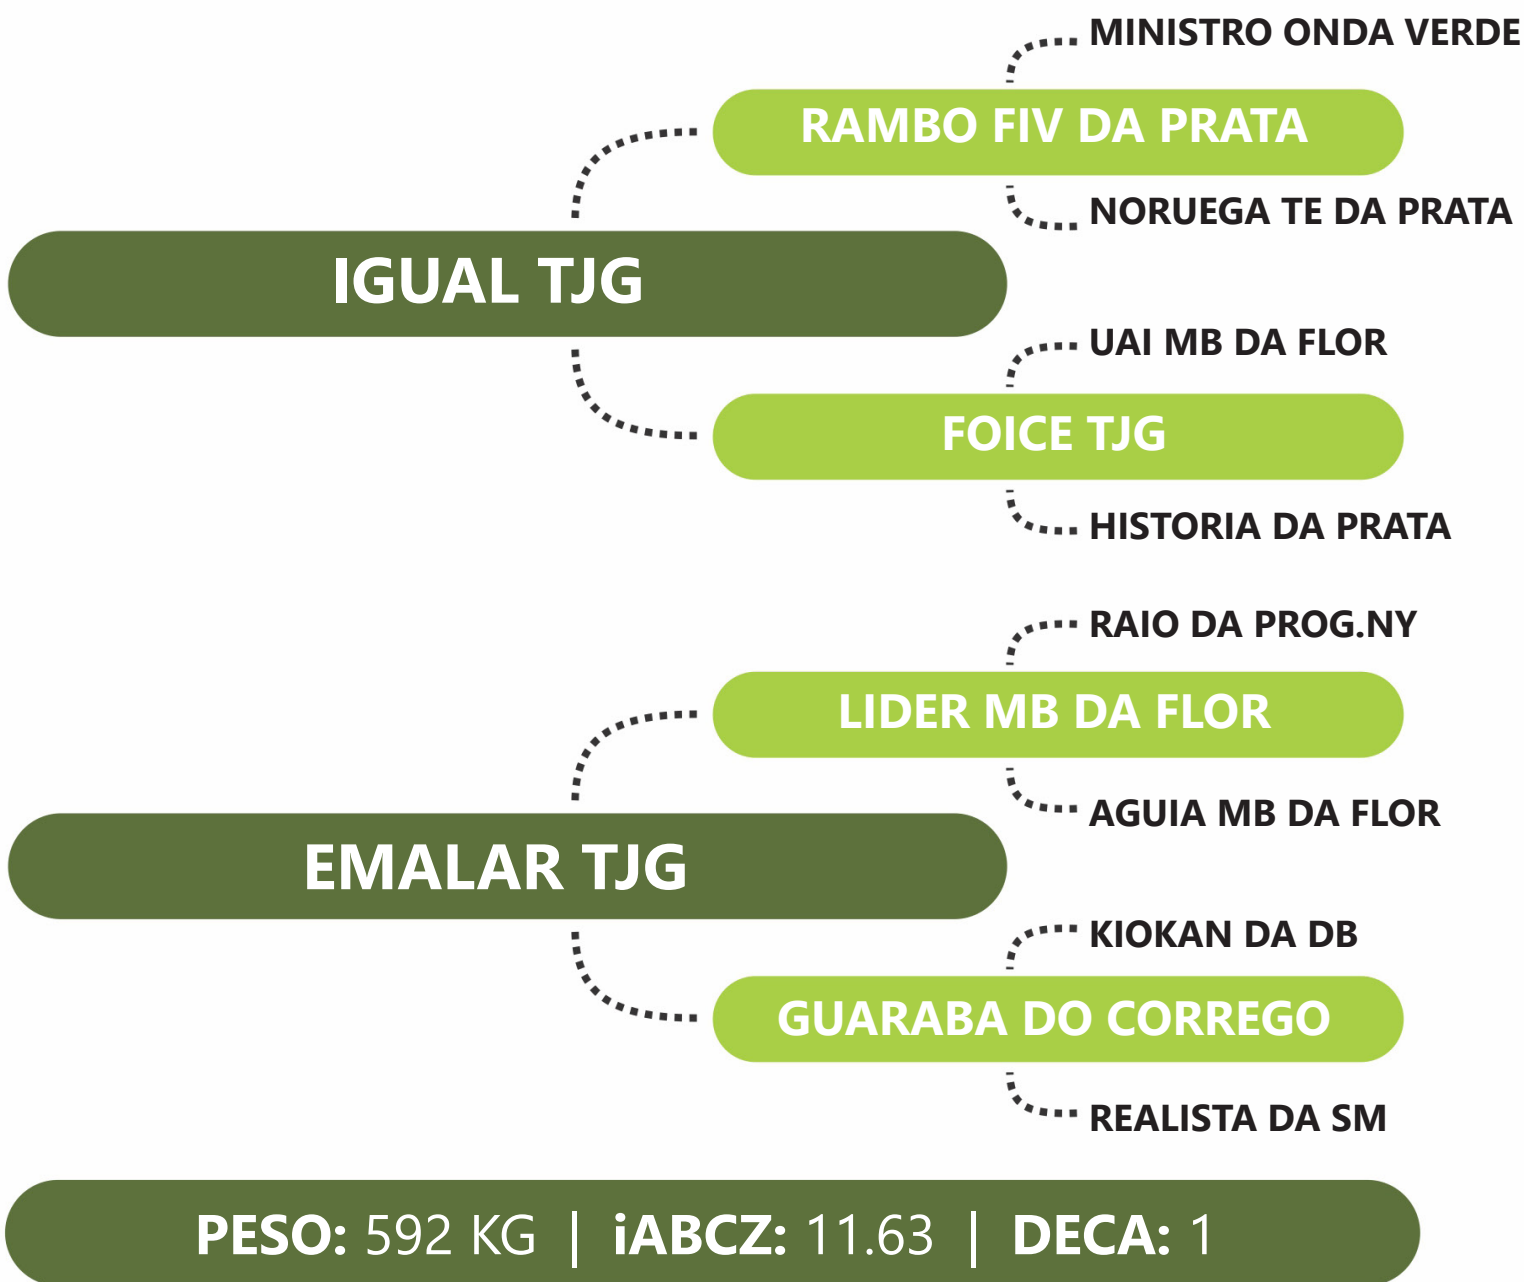

LOTE
44B | **3308 TJG**

RG:TJG 3308 | **NASC: 22/11/2021** | **FÊMEA**

PRENHE DO AMAZON FIV R1 - PREVISÃO DE PARTO: 10/08/2024 - iABCZg 16.20 - DECA: 1

Clique na
imagem para
ver o vídeo.