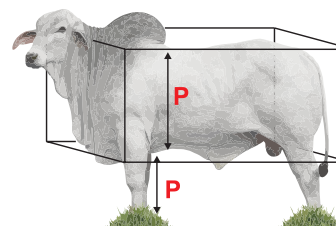

### MORFOLÓGICAS

**E:** Estrutura corporal: indica o potencial do animal para gerar filhos com maior (ou menor) estrutura corporal. A estrutura corporal é avaliada como a área (abrangência visual) do animal observado de lado, olhando-se basicamente para o comprimento corporal e a profundidade de costelas. São atribuídas notas que variam de 1 (menor estrutura corporal) a 6 (maior estrutura corporal) (Figuras 2 e 5).

Figura 2. Apresentação esquemática das proporções avaliadas para a característica estrutura corporal (E)

Figura 3. Apresentação esquemática das proporções avaliadas para a característica precocidade (P)

Figura 4. Apresentação esquemática das proporções avaliadas para a característica musculosidade (M)

Figura 5. Apresentação esquemática das proporções avaliadas para todas as características morfológicas: E = estrutura corporal, P = precocidade e M = musculosidade.

### CARÇAÇA

**AOL:** área de olho de lombo (cm<sup>2</sup>): indica o potencial do animal para produzir filhos com maior (ou menor) área de olho de lombo.

**ACAB:** acabamento de carcaça (mm): indica o potencial do animal para produzir filhos com maior (ou menor) acabamento de carcaça.