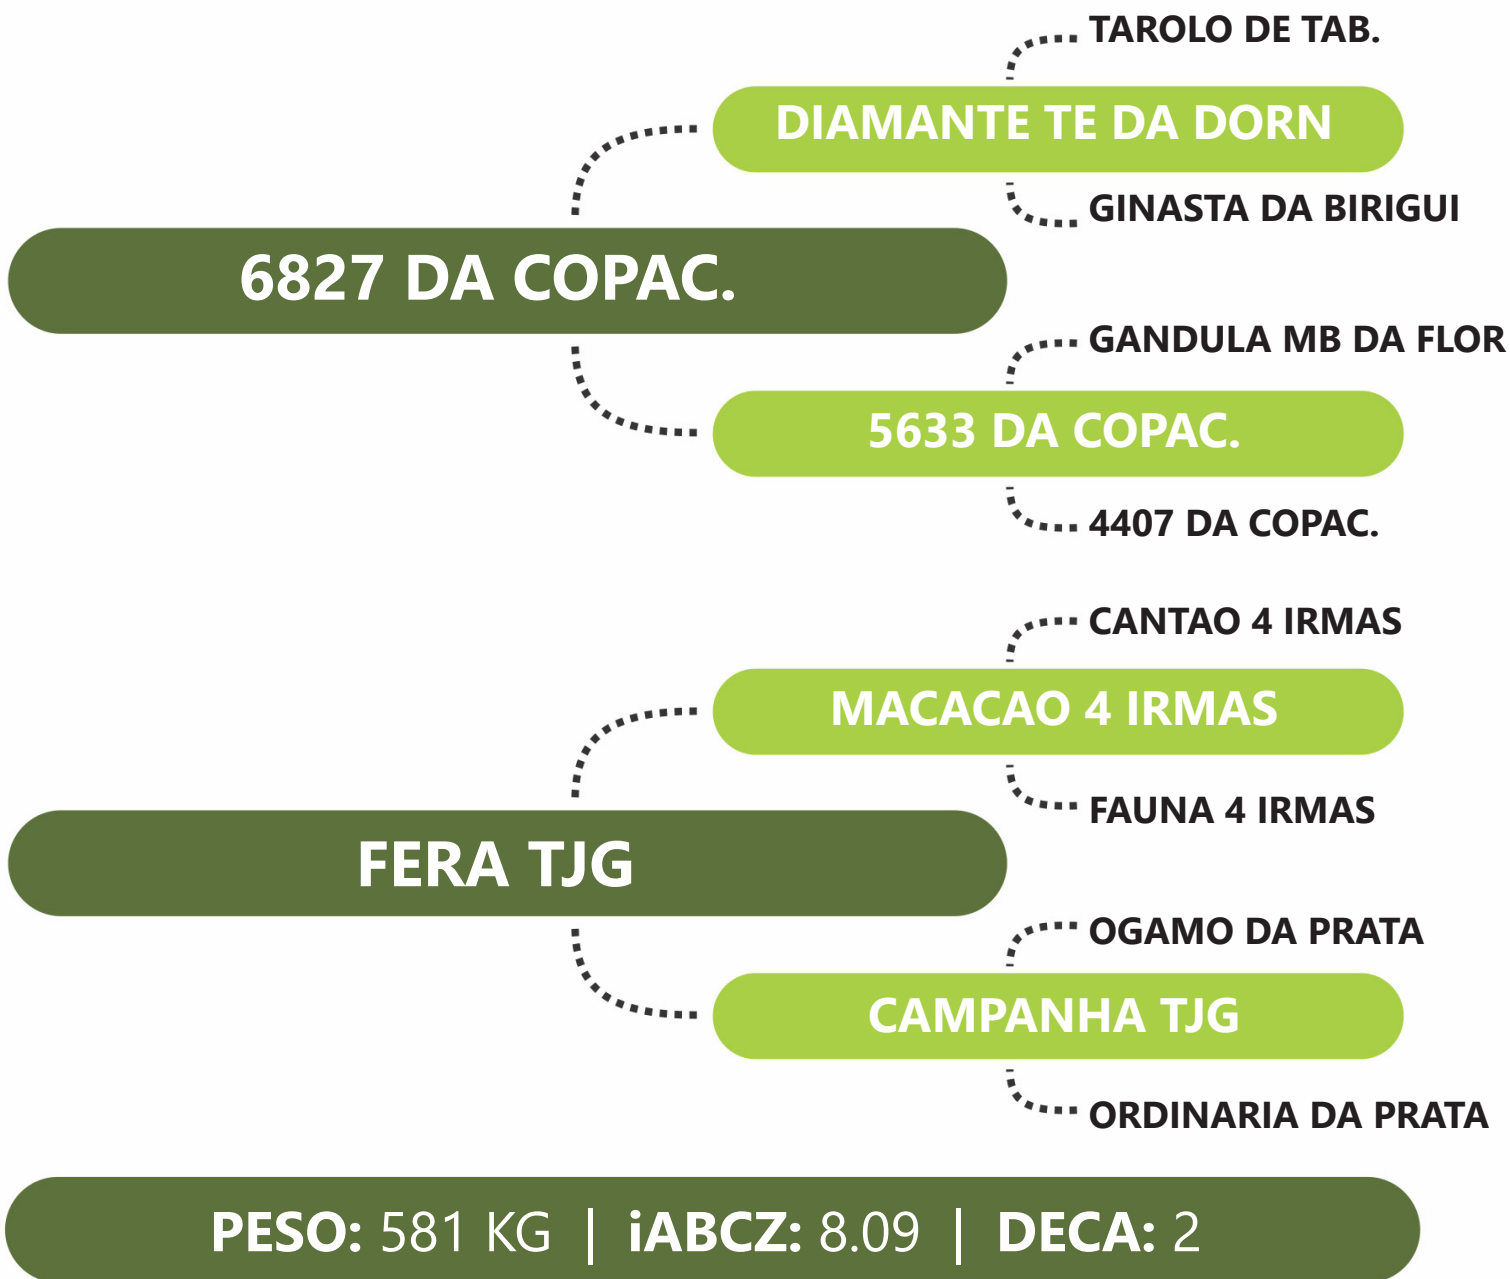

LOTE
49B | **3153 TJG**

RG:TJG 3153 | **NASC: 07/10/2021** | **FÊMEA**

PRENHE DO LEGADO TJG - PREVISÃO DE PARTO: 10/08/2024 - iABCZg 17.91 - DECA: 1

Clique na
imagem para
ver o vídeo.