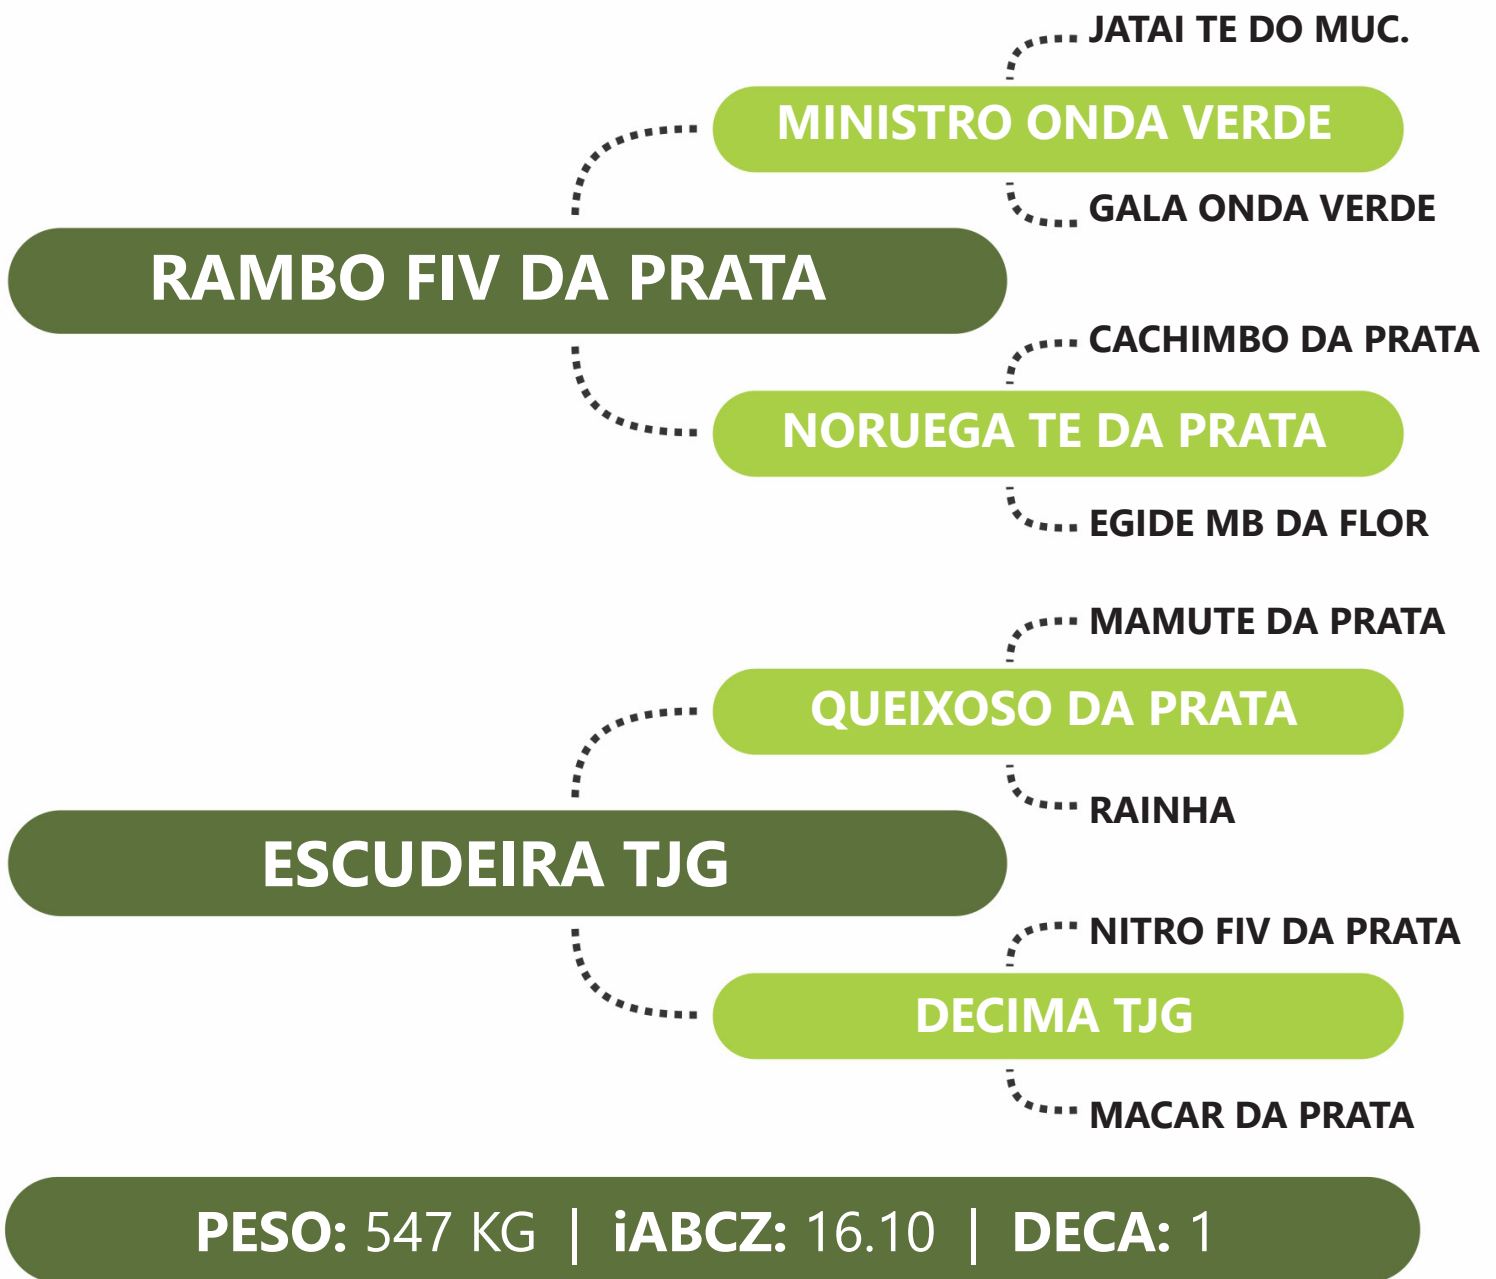

LOTE
53B | **3240 TJG**

RG:TJG 3240 | **NASC: 06/11/2021** | **FÊMEA**

PRENHE DO JATO TJG - PREVISÃO DE PARTO: 20/09/2024 - iABCZg 15.59 - DECA: 1

Clique na imagem para ver o vídeo.