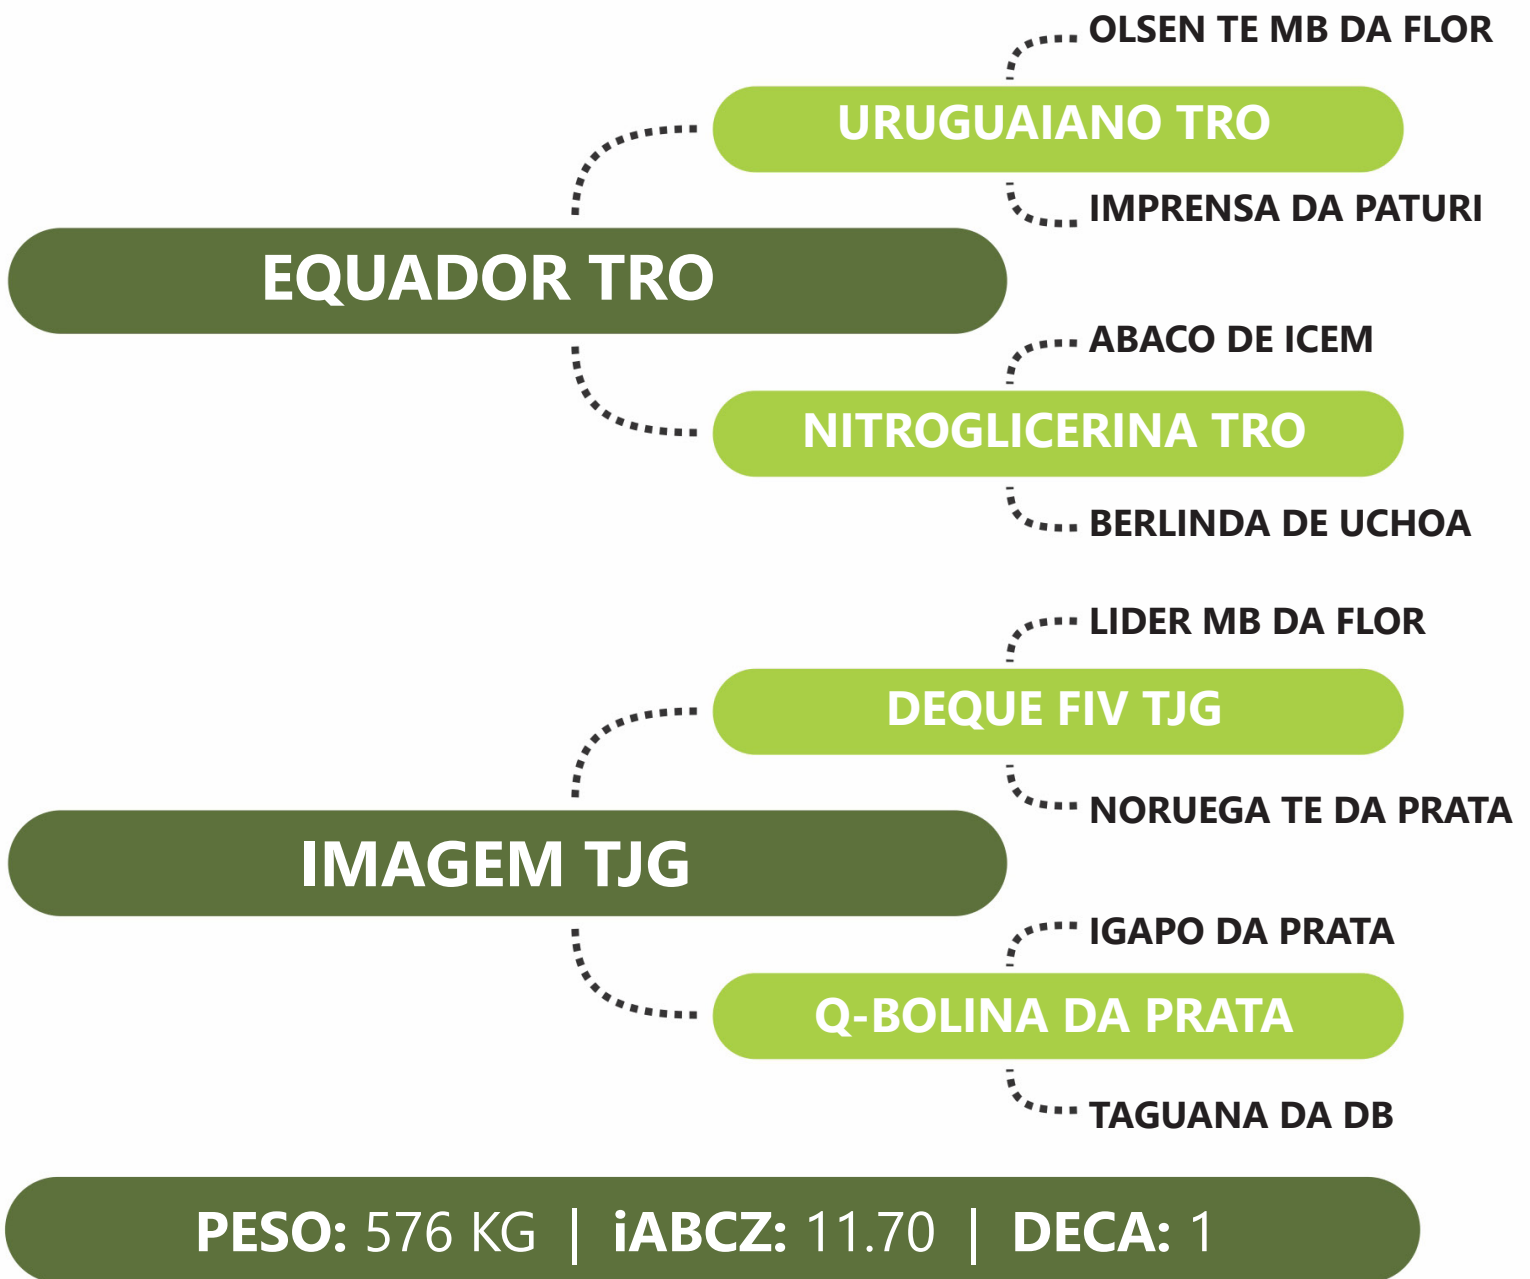

LOTE
47B | **3134 TJG**

RG:TJG 3134 | **NASC: 27/09/2021** | **FÊMEA**

PRENHE DO GOLPE TJG - PREVISÃO DE PARTO: 10/08/2024 - iABCZg 16.31 - DECA: 1

Clique na imagem para ver o vídeo.