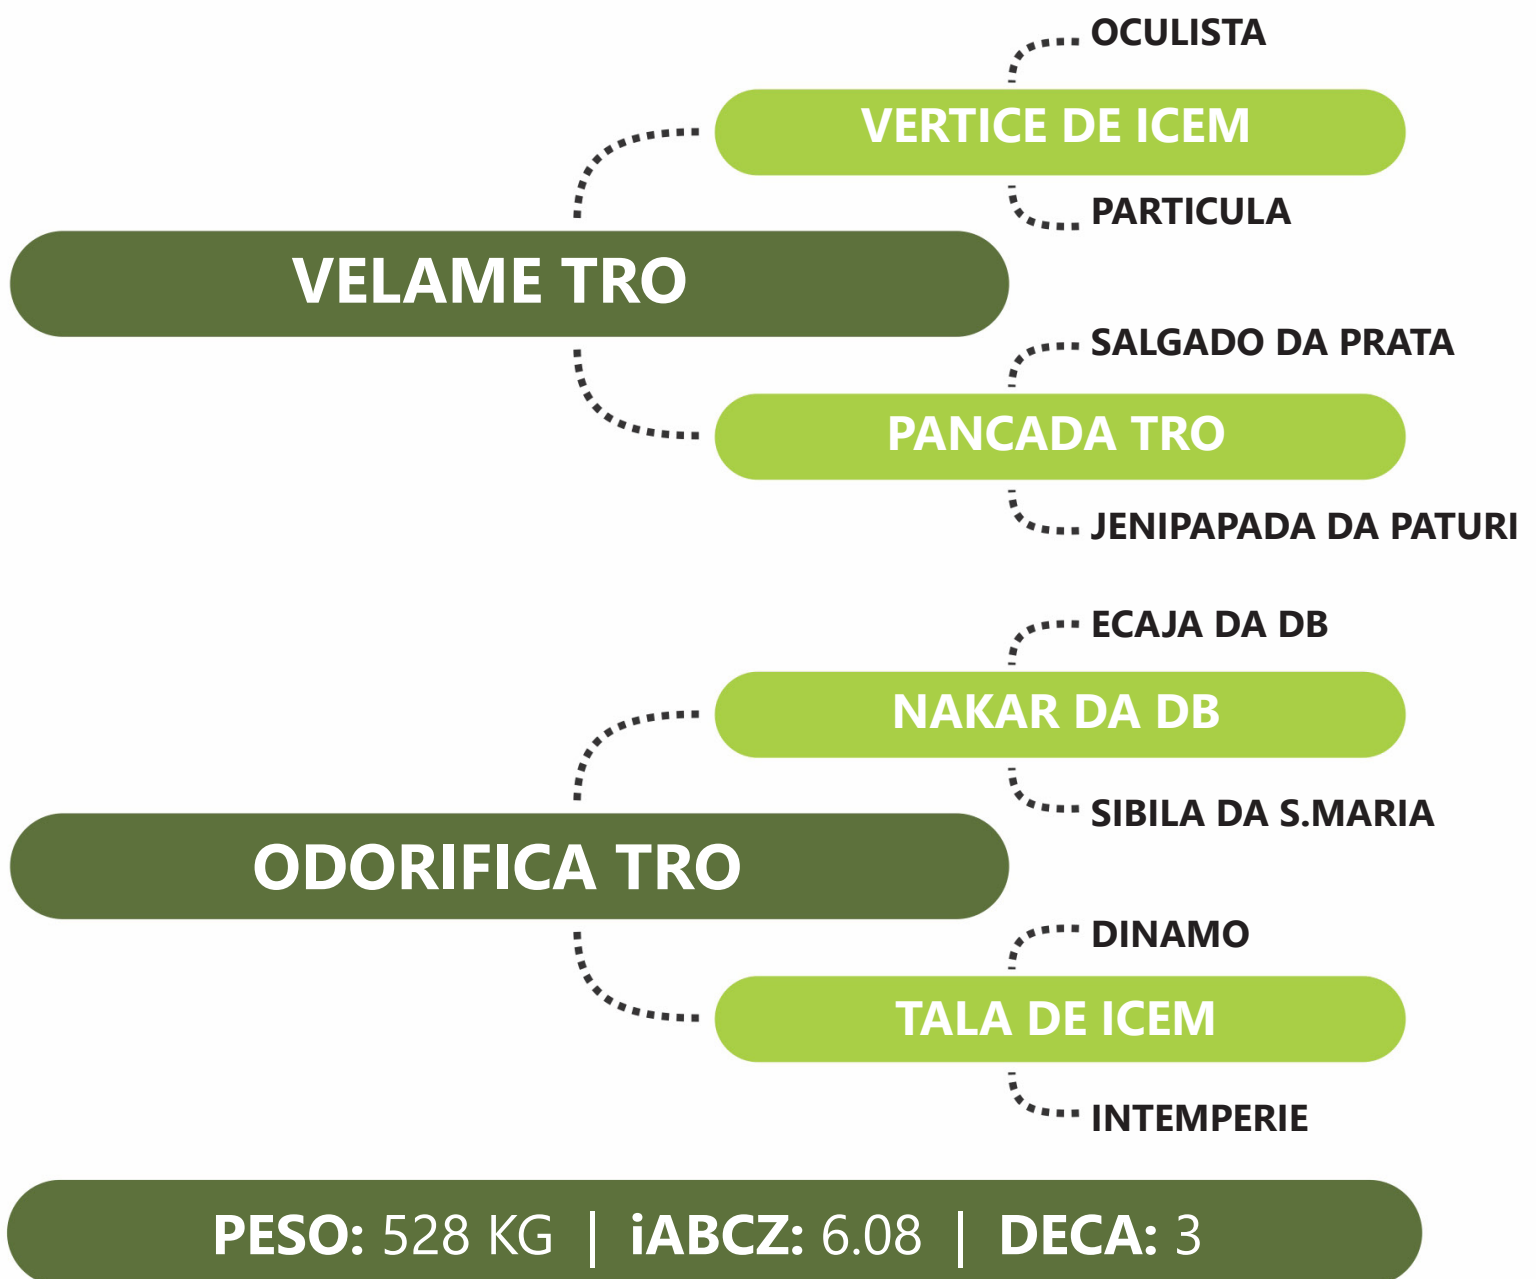

Clique na  
imagem para  
ver o vídeo.

LOTE  
**24**

**DIRETRIZ TRO**

**RG:TROA 3278 | NASC: 28/01/2018 | FÊMEA**

PARIDA DE MACHO (TRO 1074) DO FOGUETE TRO EM 14/08/2023 - 268 KG - iABCZg: 7.01 - DECA: 3  
PRENHE DO COLOSSAL DE TABAPUA - PREVISÃO DE PARTO: 19/07/2024 - iABCZg 14.06 - DECA: 1