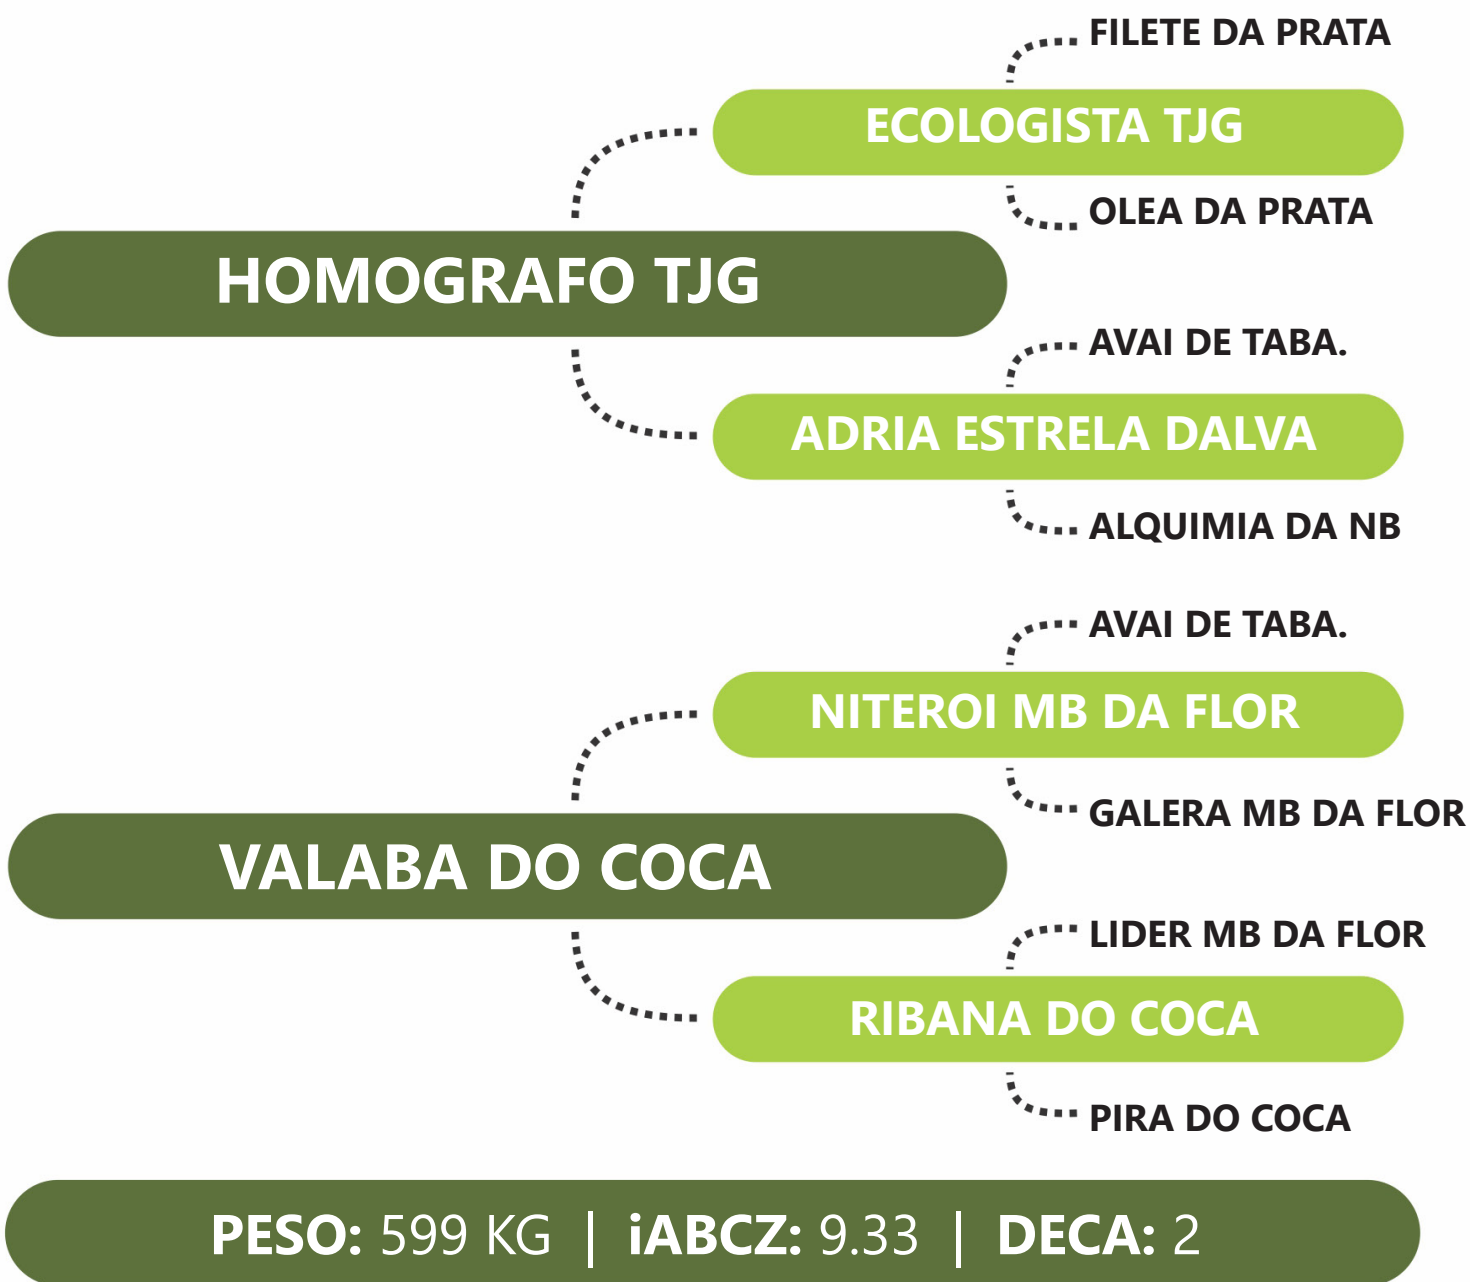

**RG:TJG 3388** | **NASC: 23/12/2021** | **FÊMEA**

PRENHE DO AMAZON FIV R1 - PREVISÃO DE PARTO: 20/09/2024 - iABCZg 15.30 - DECA: 1

Clique na  
imagem para  
ver o vídeo.

LOTE  
**43A** | **2974 TJG**

**RG:TJG 2974** | **NASC: 26/08/2021** | **FÊMEA**