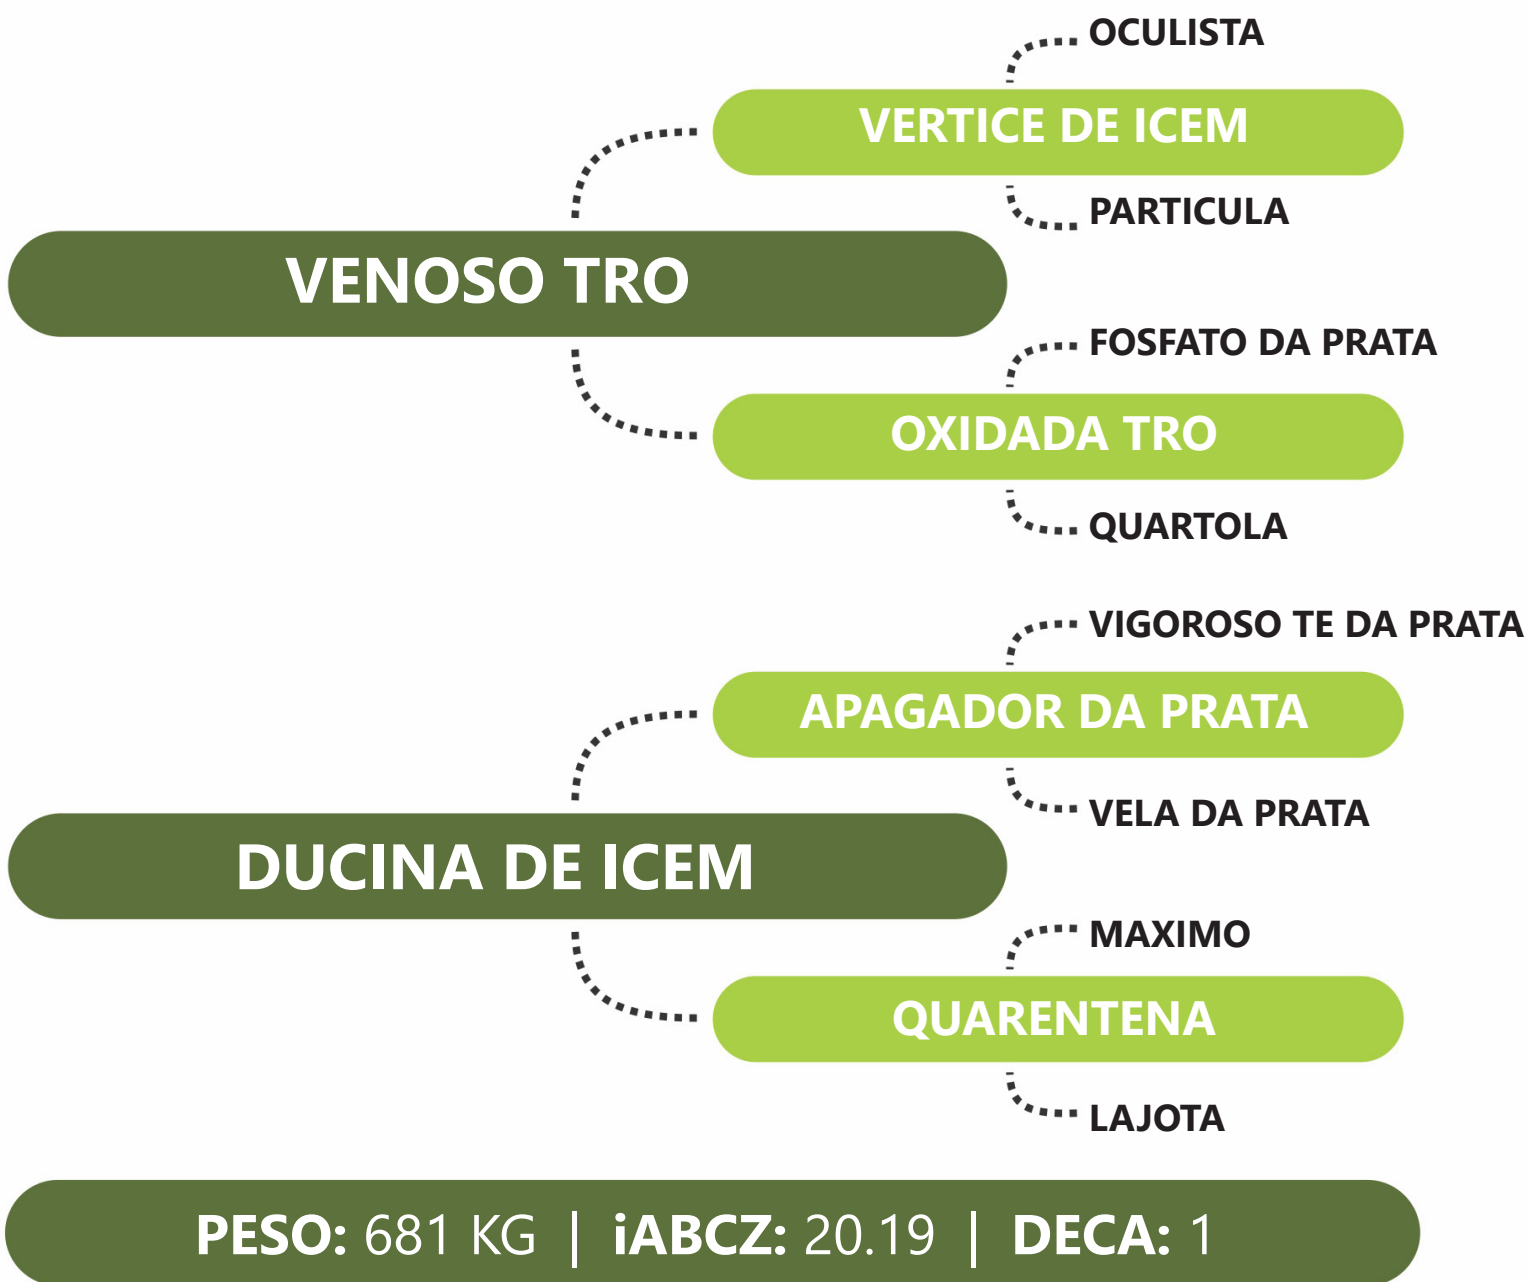

LOTE
83B | **EQUIPADA TRO**

RG:TROA 3435 | **NASC: 04/12/2018** | **FÊMEA**