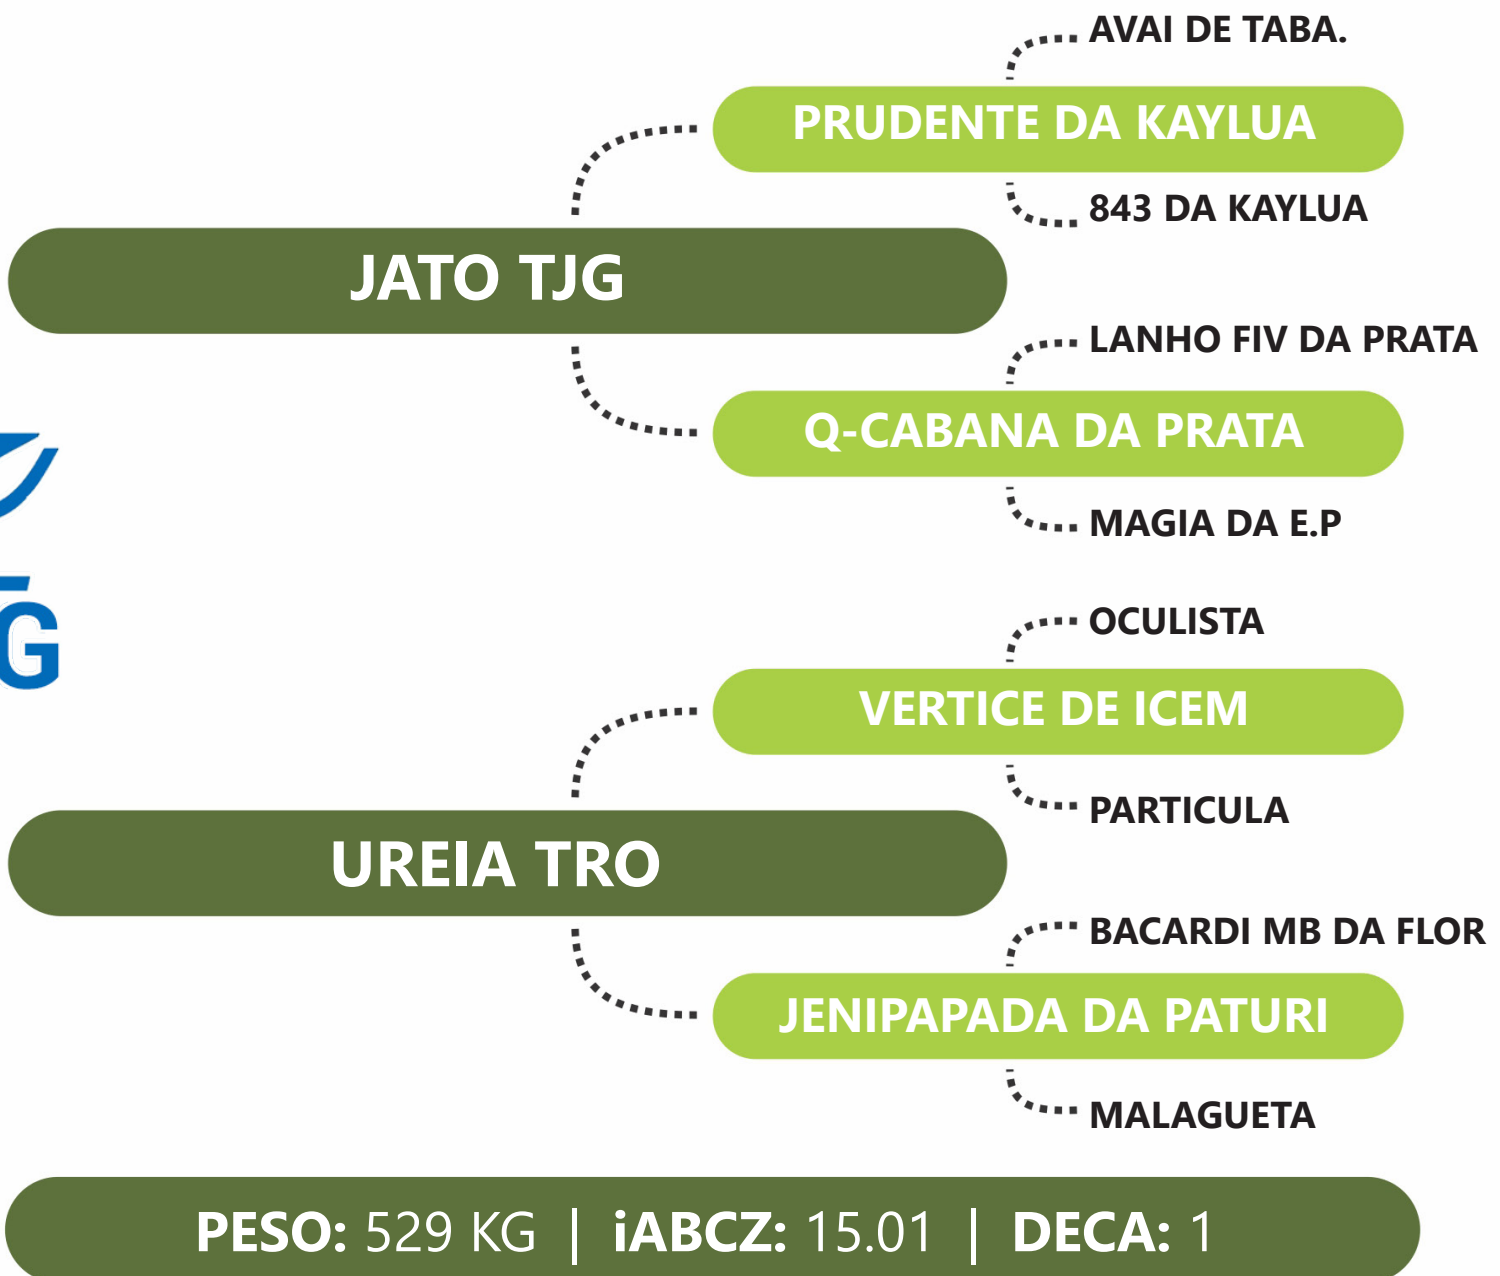

Clique na  
imagem para  
ver o vídeo.

DE OLHO NA  
FAZENDA  
**G4**

**R**  
Tabapuã TRO

**G4** Genética  
de Peso

LOTE  
**65A** | **HOPE TRO**

**RG:TROA 4022** | **NASC: 15/10/2021** | **FÊMEA**

PRENHE DO EQUADOR TRO - PREVISÃO DE PARTO: 01/09/2024 - iABCZg: 13.91 - DECA: 1