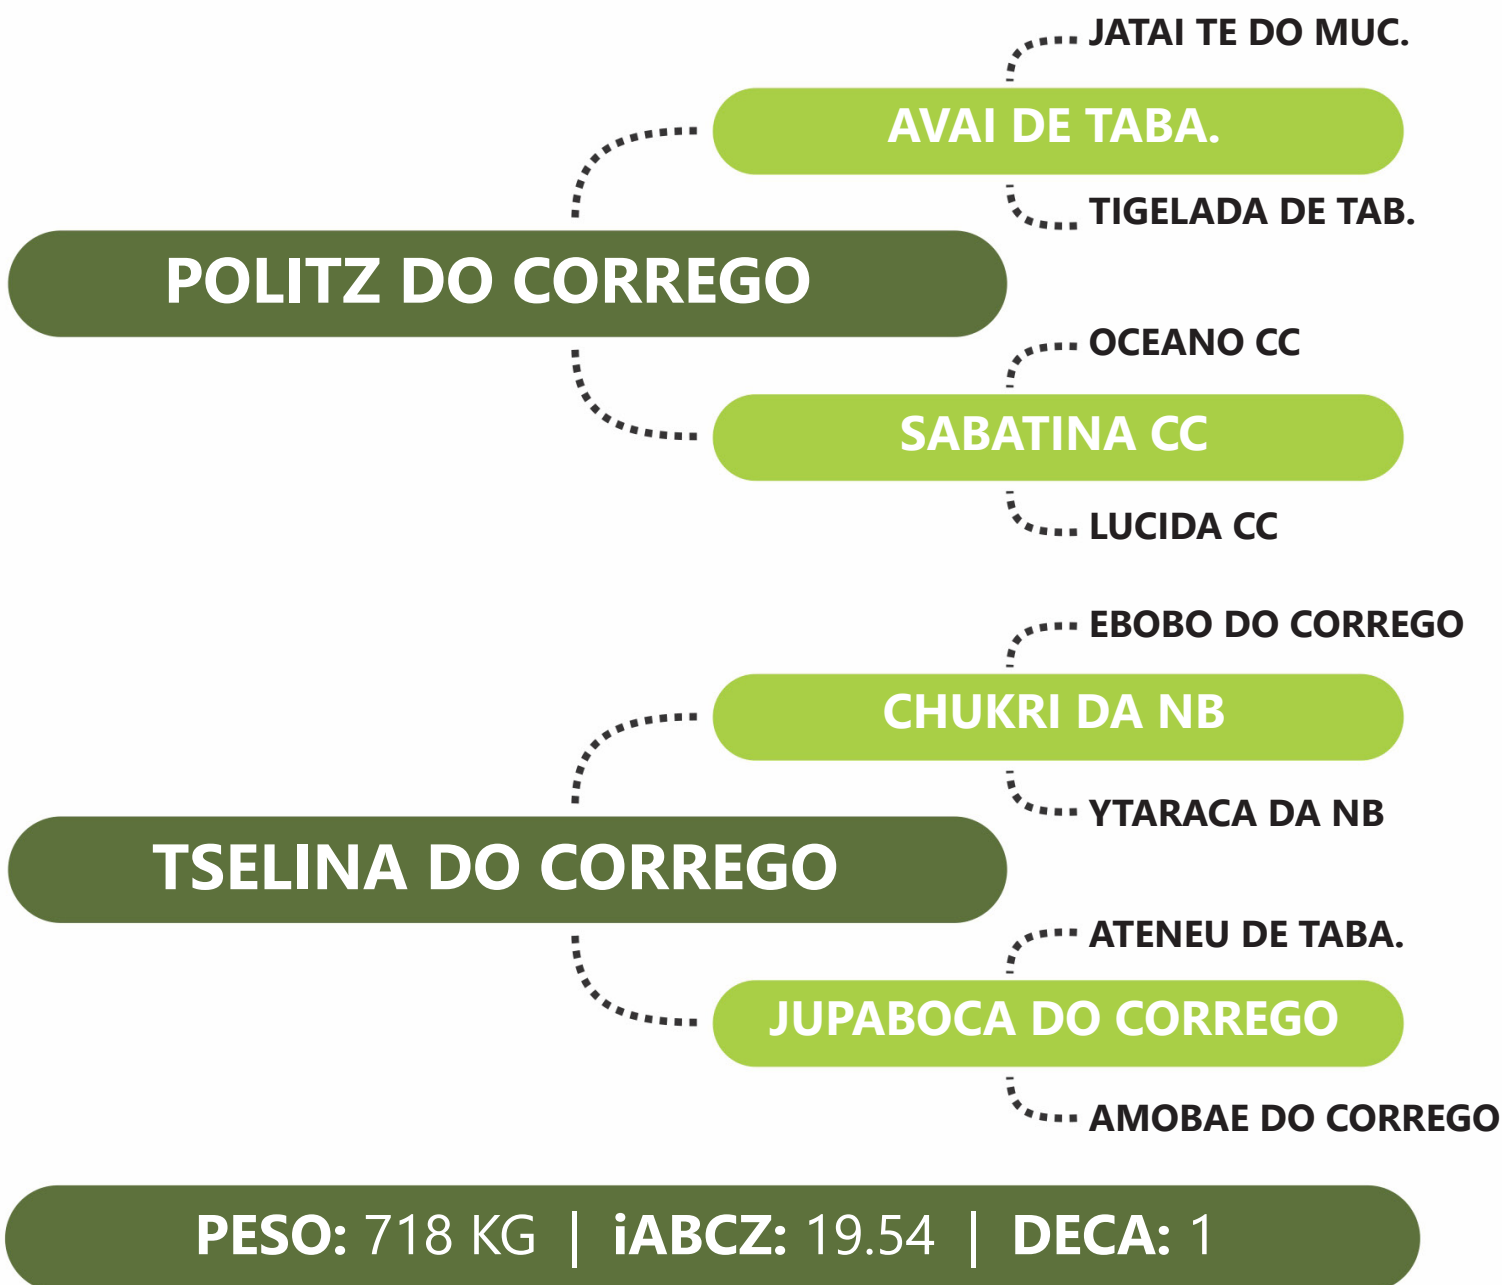

Clique na  
imagem para  
ver o vídeo.

DE OLHO NA  
FAZENDA  
**G4**

**tc**  
TABAPUÃ  
DO CÓRREGO

**G4** Genética  
de Peso

LOTE  
**27**

**ARAMACA DO CORREGO**

**RG:CSC 11793 | NASC: 31/08/2018 | FÊMEA**

PARIDA DE FÊMEA (CSC 12461) DO CORVO CSC EM 15/08/2023 - 341 KG - iABCZg: 21.01 - DECA: 1  
PRENHE DO RAMBO FIV DA PRATA - PREVISÃO DE PARTO: 20/07/2024 - iABCZg: 19.83 - DECA: 1

Clique na  
imagem para  
ver o vídeo.

DE OLHO NA  
FAZENDA  
**G4**

**tc**  
TABAPUÃ  
DO CÓRREGO

**G4** Genética  
de Peso

LOTE  
**28**

**CAJUAPARA DO CORREGO**

**RG:CSC 11504 | NASC: 01/10/2015 | FÊMEA**