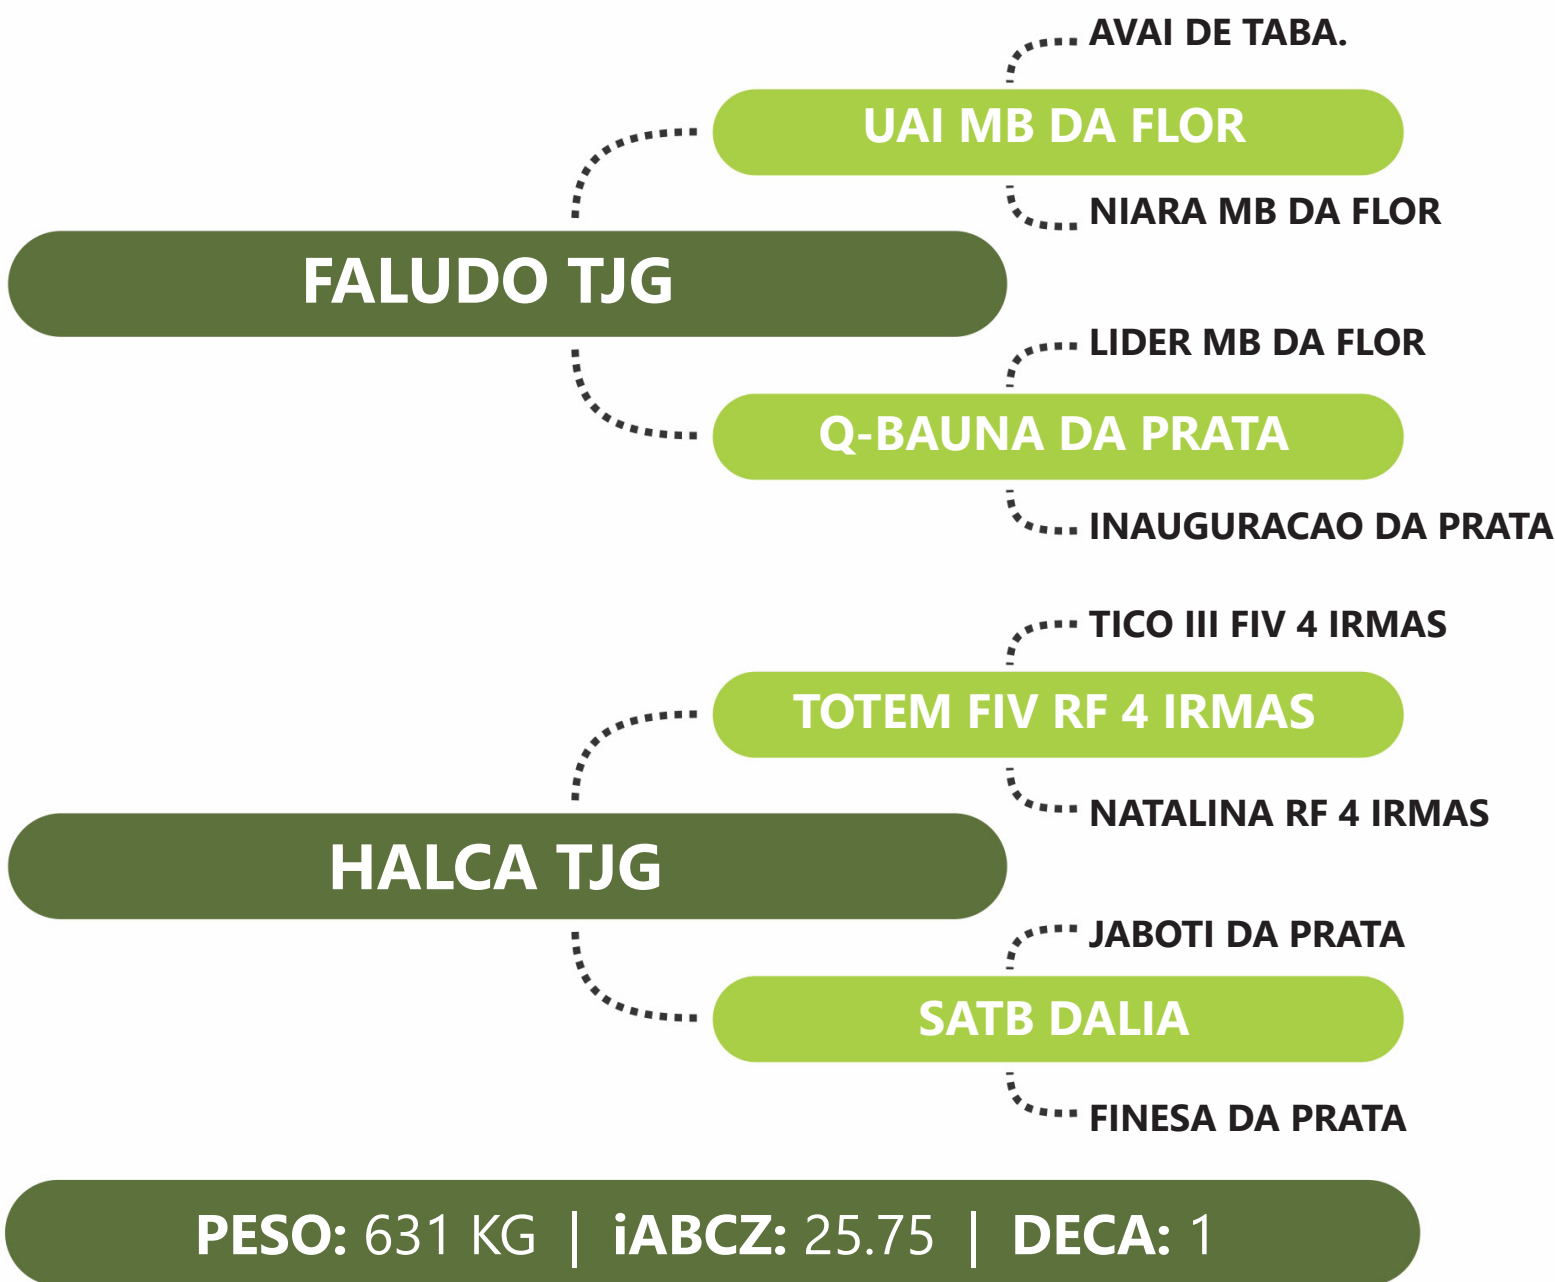

PARIDA DE FÊMEA (TJG 4135) DO JATO TJG EM 23/08/2023 - 263 KG - iABCZg: 19.53 - DECA: 1
PRENHE DO JATO TJG - PREVISÃO DE PARTO: 11/08/2024 - iABCZg 20.56 - DECA: 1

Clique na
imagem para
ver o vídeo.