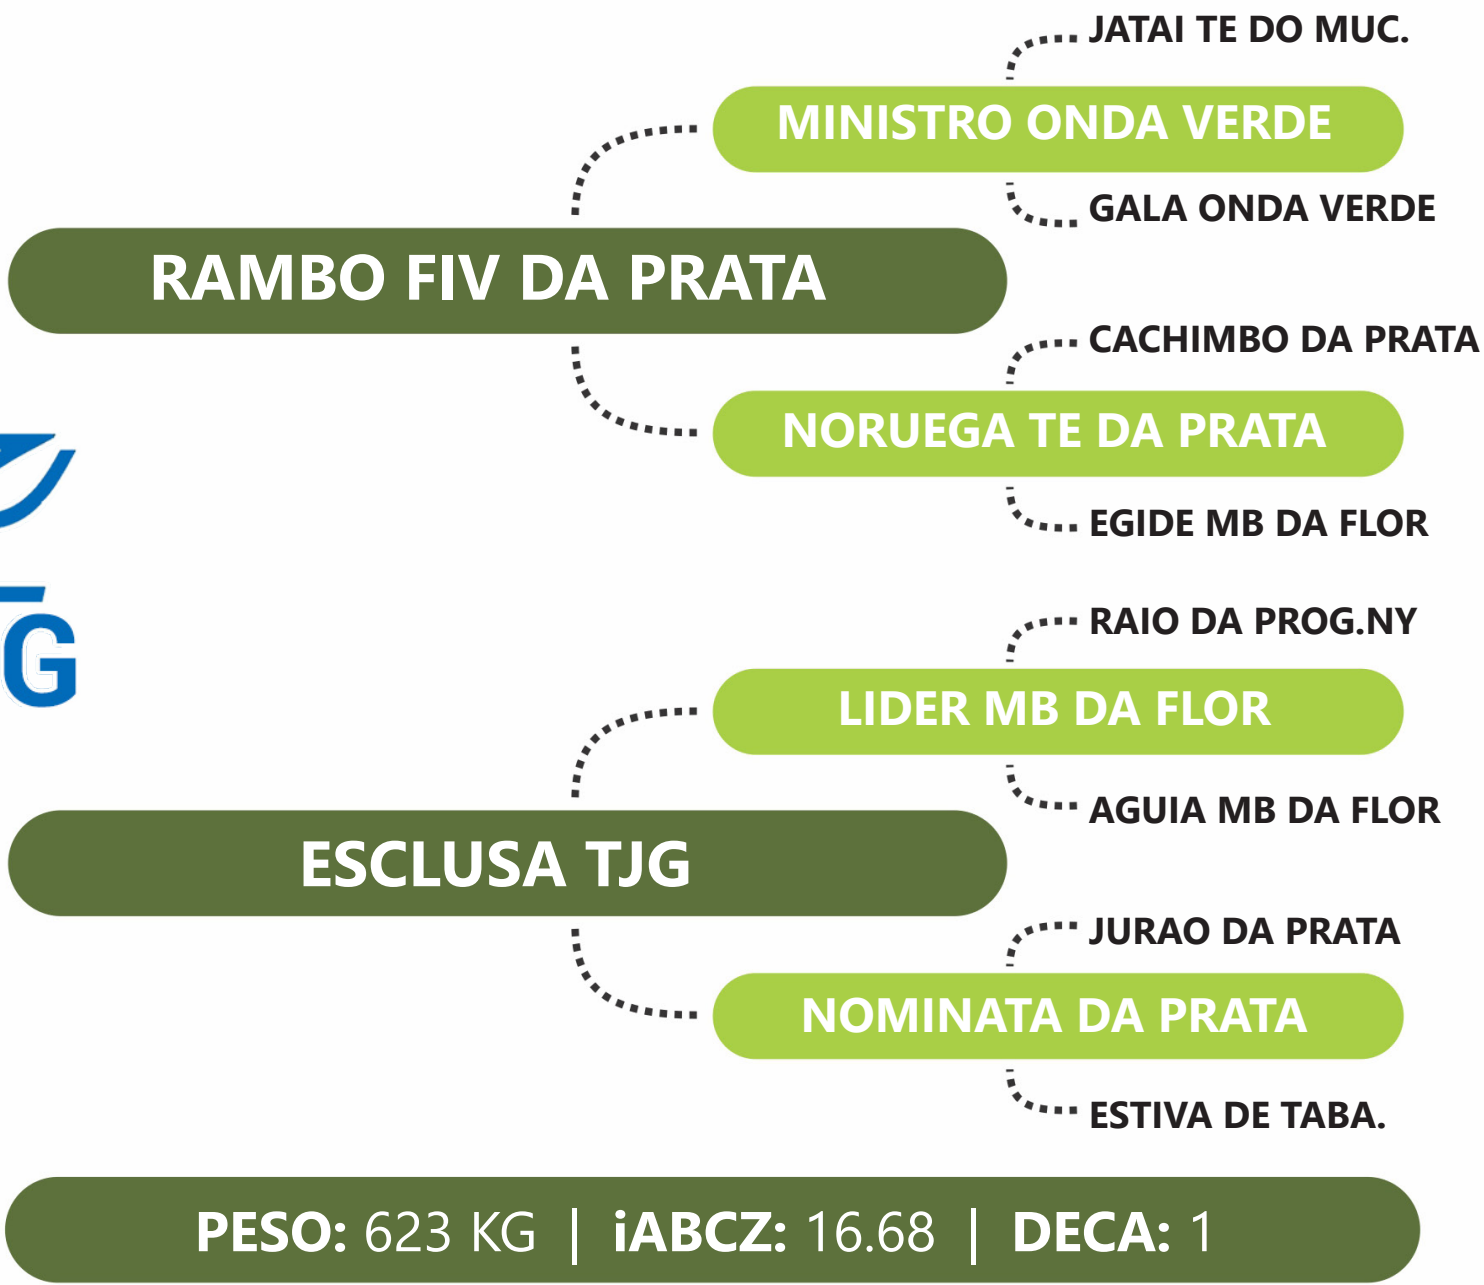

PRENHE DO AMAZON FIV R1 - PREVISÃO DE PARTO: 10/08/2024 - iABCZg 15.40 - DECA: 1

Clique na  
imagem para  
ver o vídeo.

LOTE  
**46A** | **3053 TJG**

**RG:TJG 3053** | **NASC: 13/09/2021** | **FÊMEA**

PRENHE DO COXAMBU CSC - PREVISÃO DE PARTO: 10/08/2024 - iABCZg 17.50 - DECA: 1