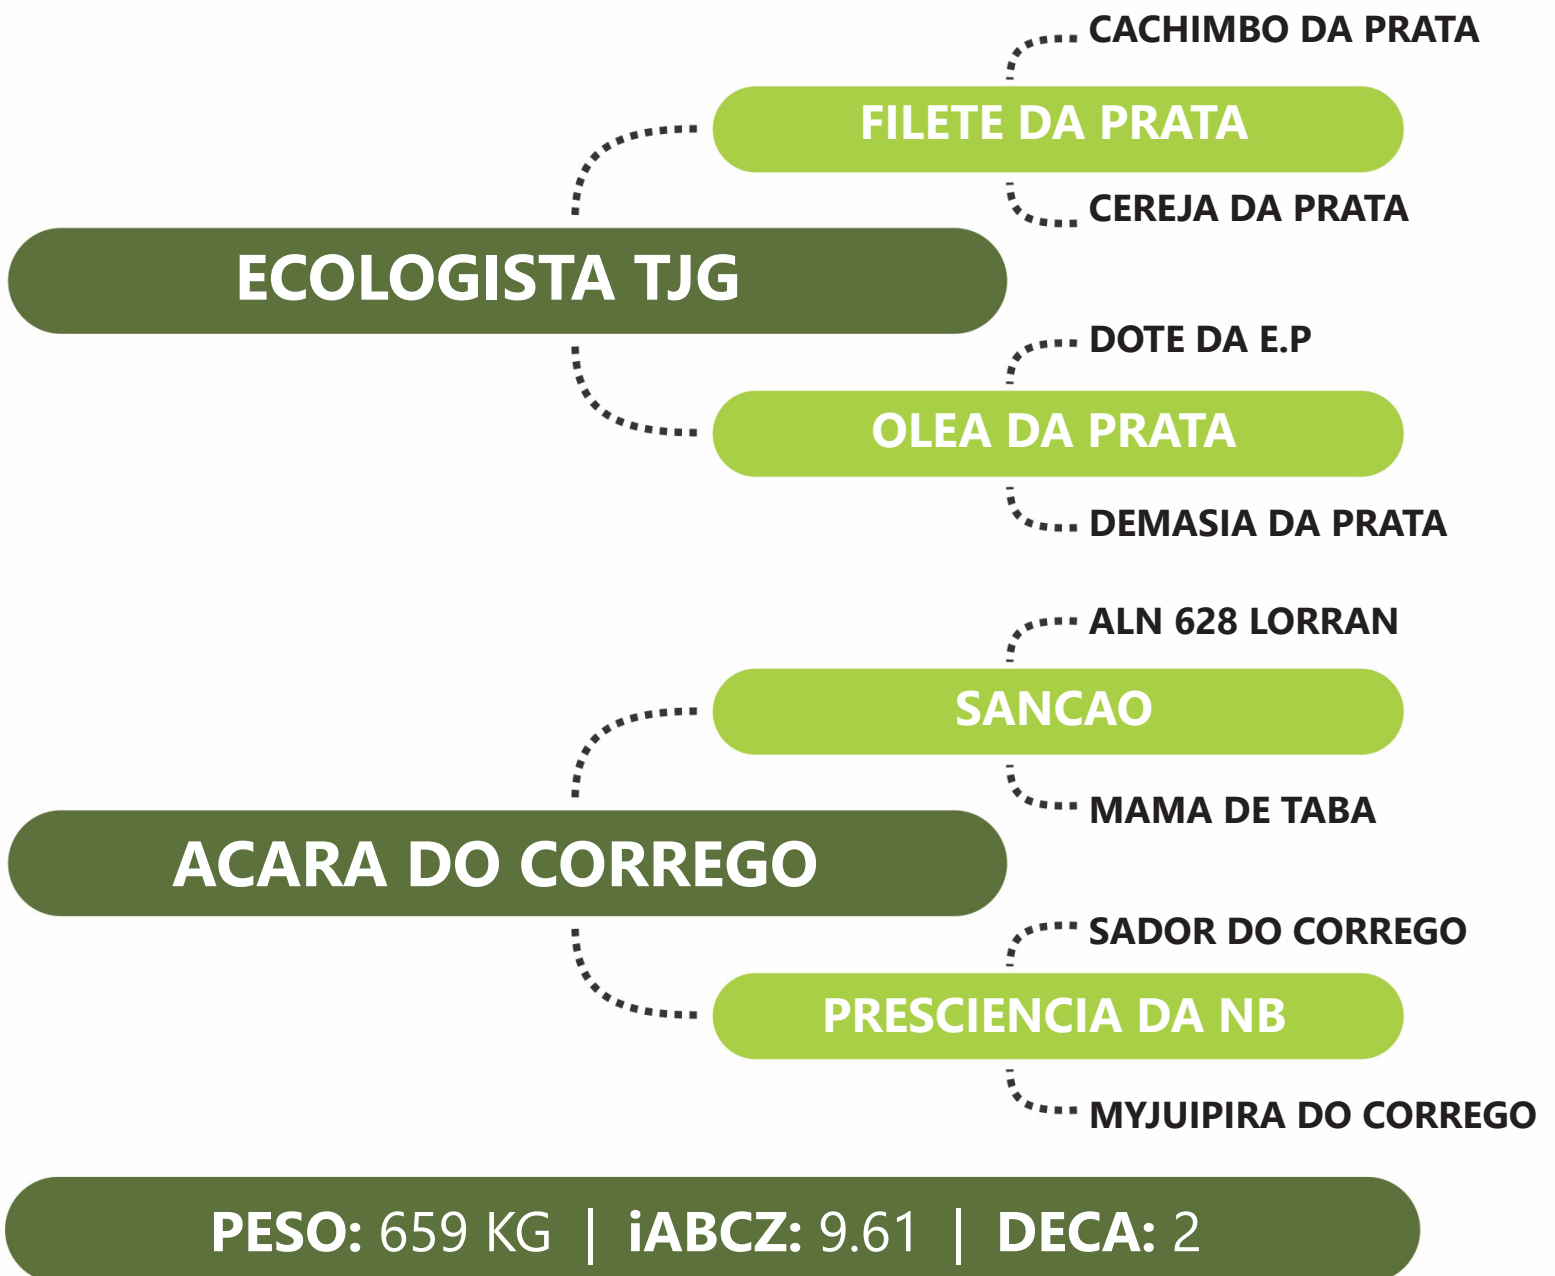

**RG:TJG 2949** | **NASC: 29/07/2021** | **FÊMEA**

PRENHE DO RAMBO PRT - PREVISÃO DE PARTO: 10/08/2024 - iABCZg 14.81 - DECA: 1

Clique na imagem para ver o vídeo.

LOTE  
**40B** | **3014 TJG**

**RG:TJG 3014** | **NASC: 31/08/2021** | **FÊMEA**