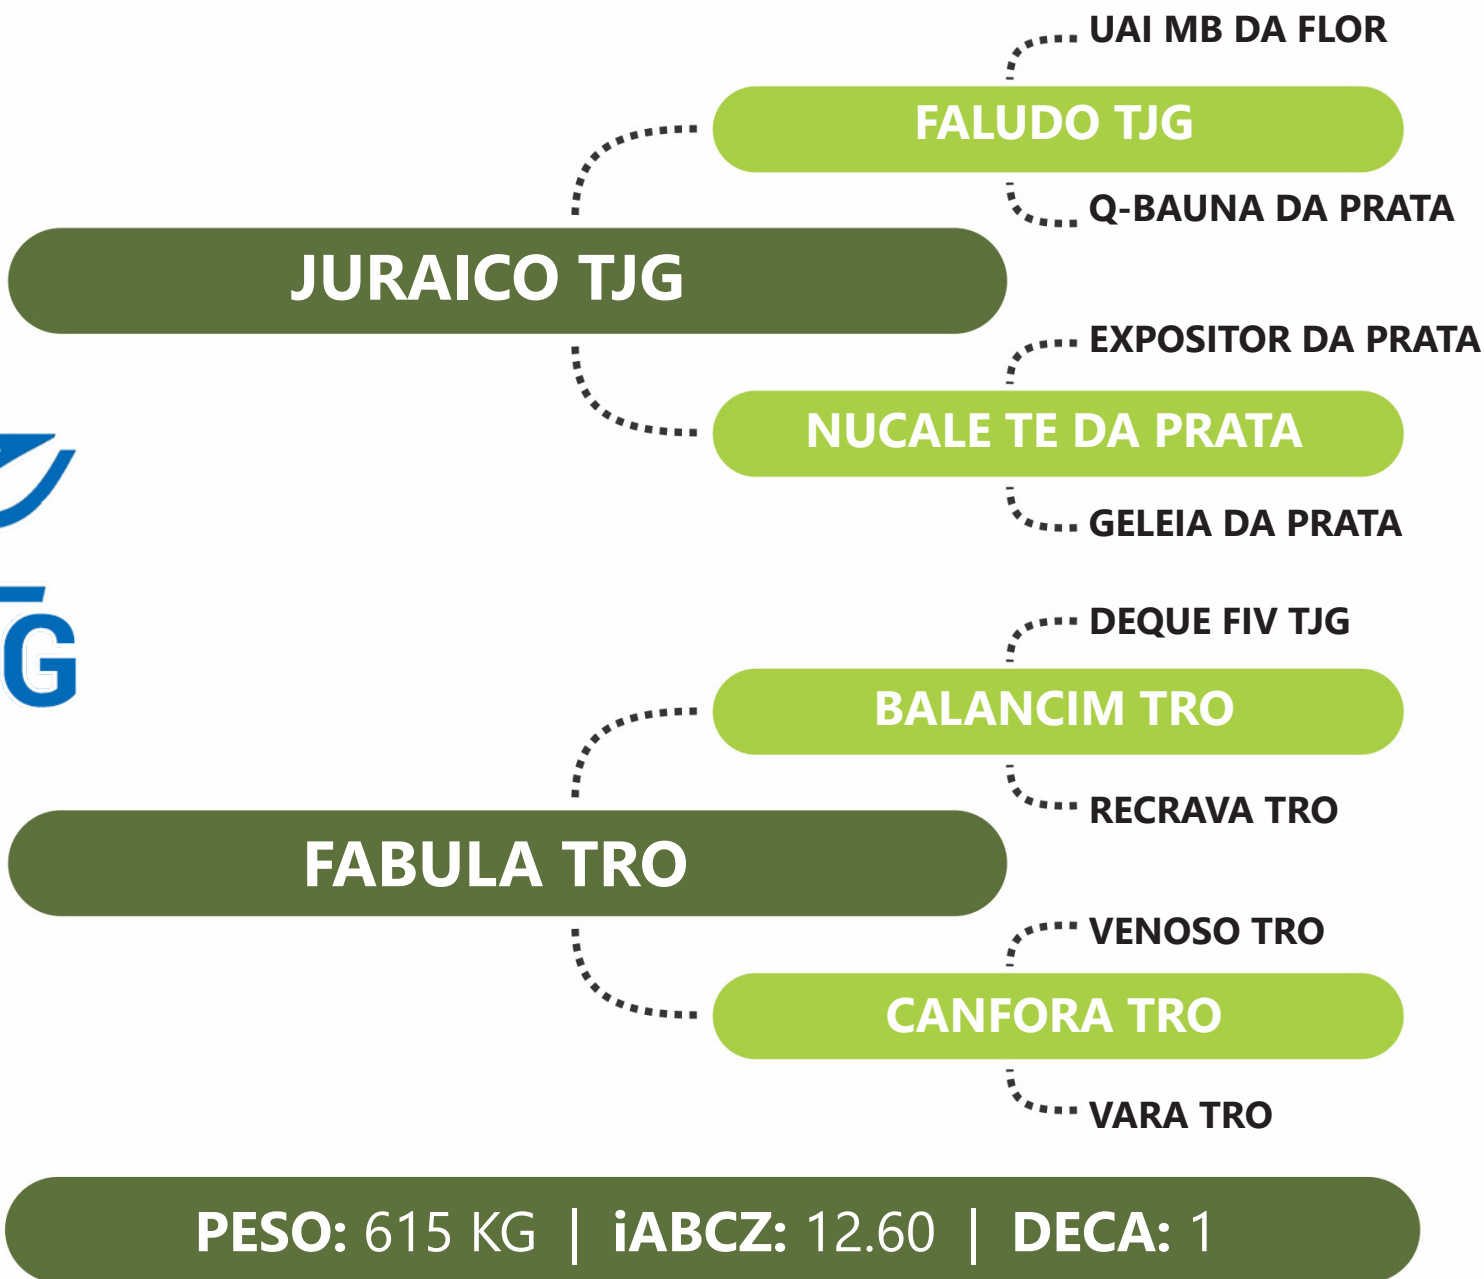

LOTE
46B | **3230 TJG**

RG:TJG 3230 | **NASC: 03/11/2021** | **FÊMEA**

PRENHE DO RAMBO PRT - PREVISÃO DE PARTO: 10/08/2024 - iABCZg 15.80 - DECA: 1

Clique na
imagem para
ver o vídeo.