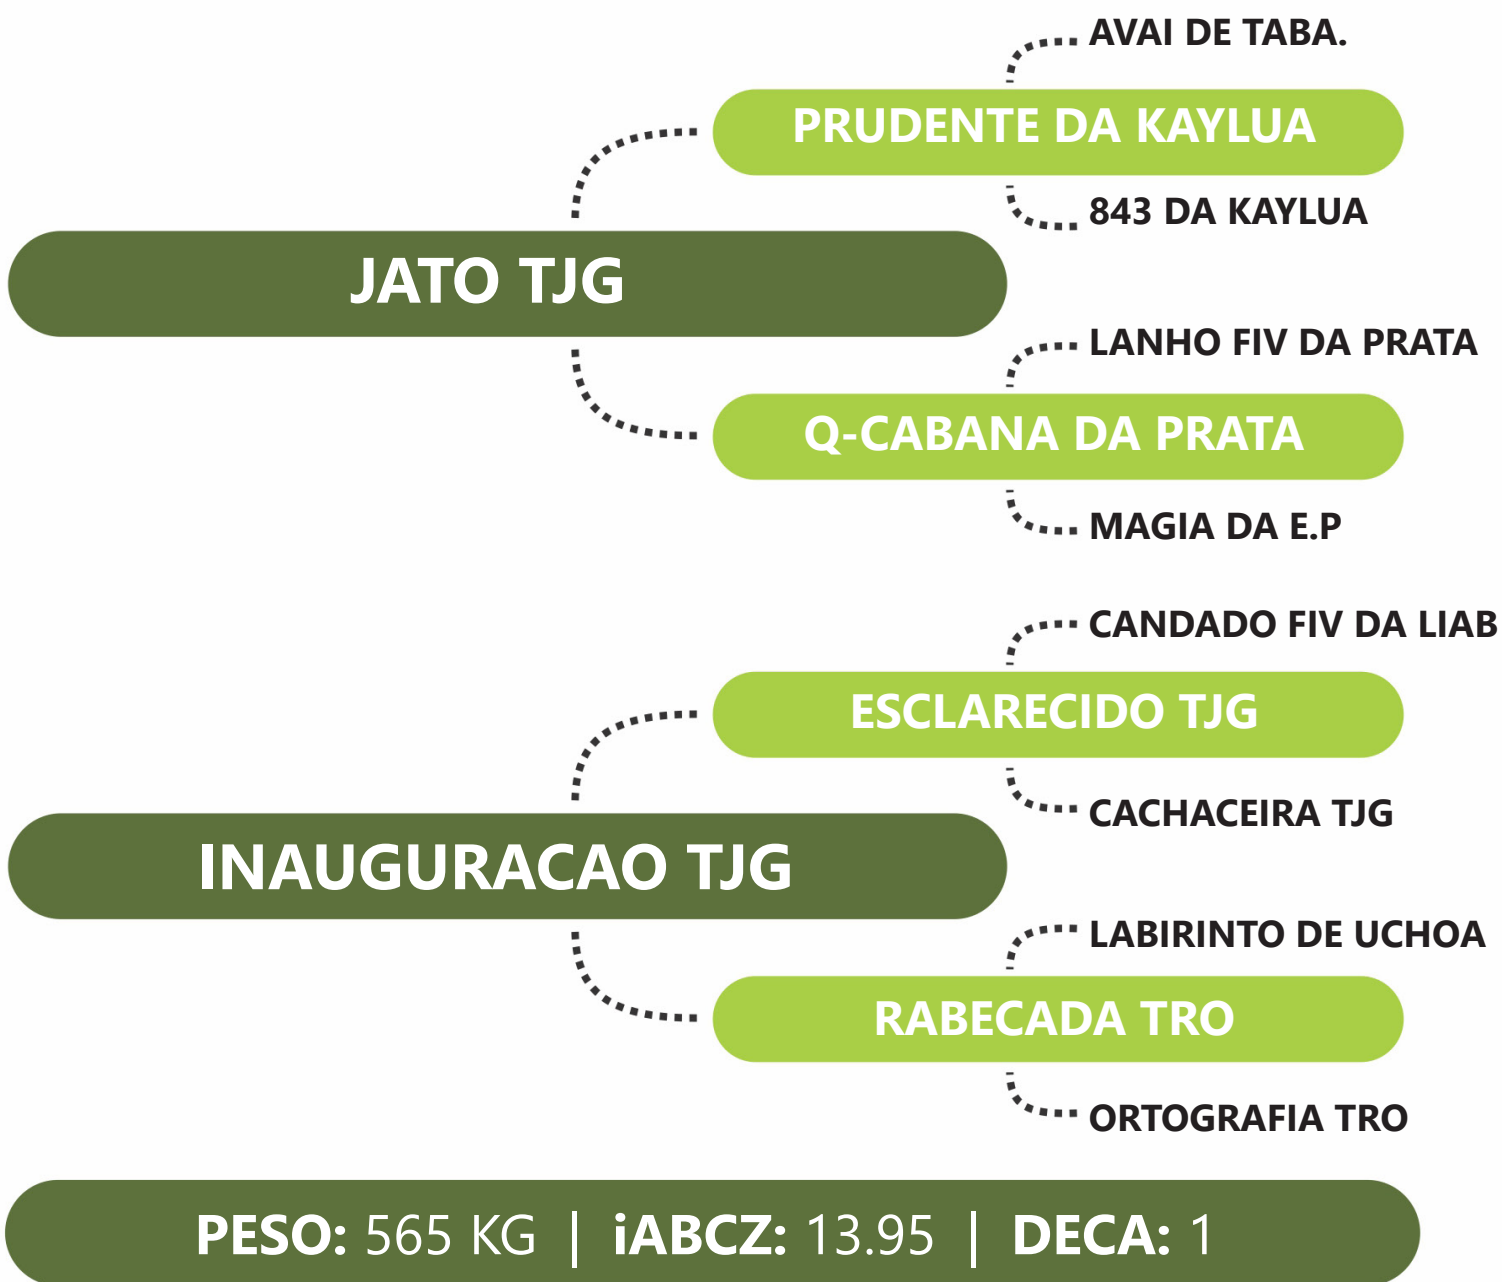

PRENHE DO FLY TRO - PREVISÃO DE PARTO: 10/08/2024 - iABCZg 12.93 - DECA: 1

Clique na  
imagem para  
ver o vídeo.

DE OLHO NA  
FAZENDA  
**G4**

**TJG**  
—TABAPUÃ—  
**TJG**

**G4** Genética  
de Peso

LOTE  
**55A** | **3405 TJG**