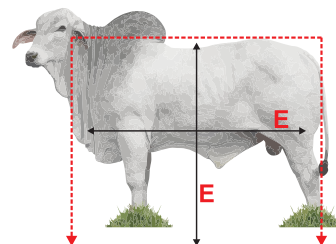

### MORFOLÓGICAS

**E:** Estrutura corporal: indica o potencial do animal para gerar filhos com maior (ou menor) estrutura corporal. A estrutura corporal é avaliada como a área (abrangência visual) do animal observado de lado, olhando-se basicamente para o comprimento corporal e a profundidade de costelas. São atribuídas notas que variam de 1 (menor estrutura corporal) a 6 (maior estrutura corporal) (Figuras 2 e 5).

**P:** Precocidade: indica o potencial do animal para gerar filhos mais (ou menos) precoces. A precocidade é avaliada como a relação entre a profundidade de costela e altura dos membros. São atribuídas notas que variam de 1 (menos precoce) a 6 (mais precoce). Animais com maior profundidade de costelas em relação a altura de seus membros recebem as maiores notas (Figuras 3 e 5).

**M:** Musculosidade: indica o potencial do animal para gerar filhos com maior (ou menor) cobertura muscular. A musculosidade é avaliada através da evidência de massas musculares. São atribuídas notas que variam de 1 (menor musculosidade) a 6 (maior musculosidade) (Figuras 4 e 5).

Figura 2. Apresentação esquemática das proporções avaliadas para a característica estrutura corporal (E)

Figura 3. Apresentação esquemática das proporções avaliadas para a característica precocidade (P)