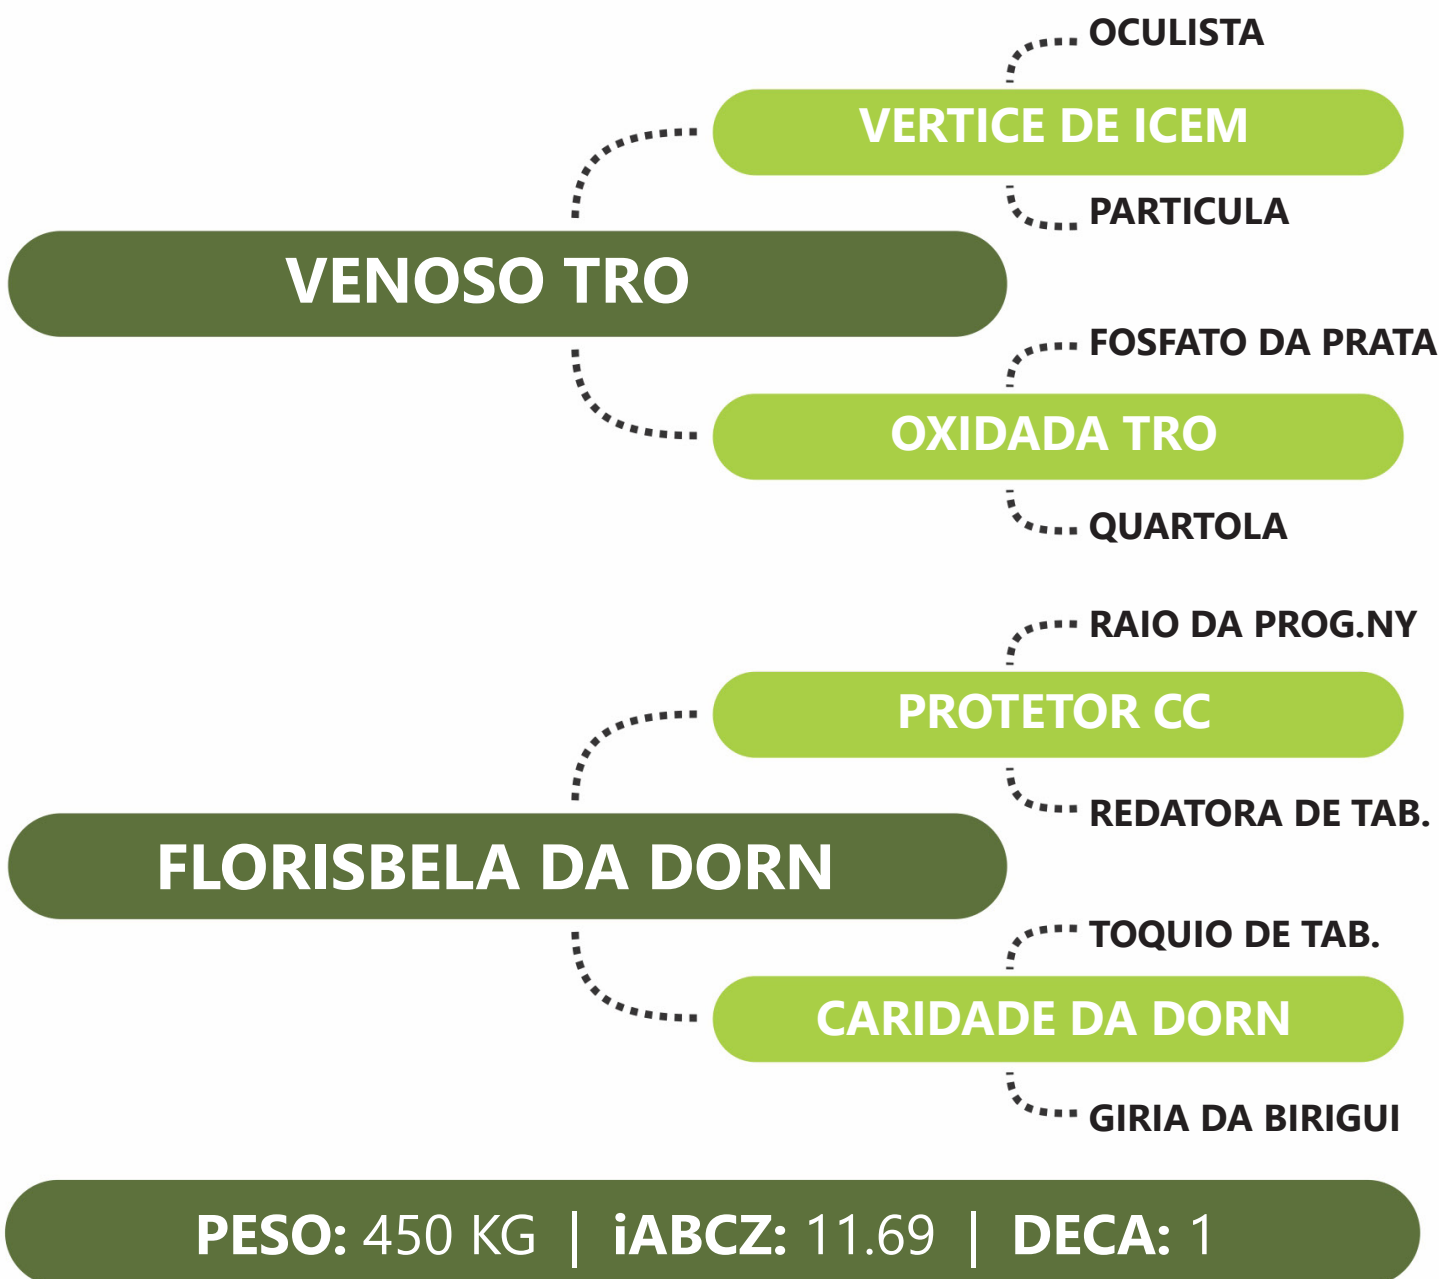

LOTE
69B | **HABILIDOSA TRO**

RG:TROA 4123 | **NASC: 28/12/2021** | **FÊMEA**