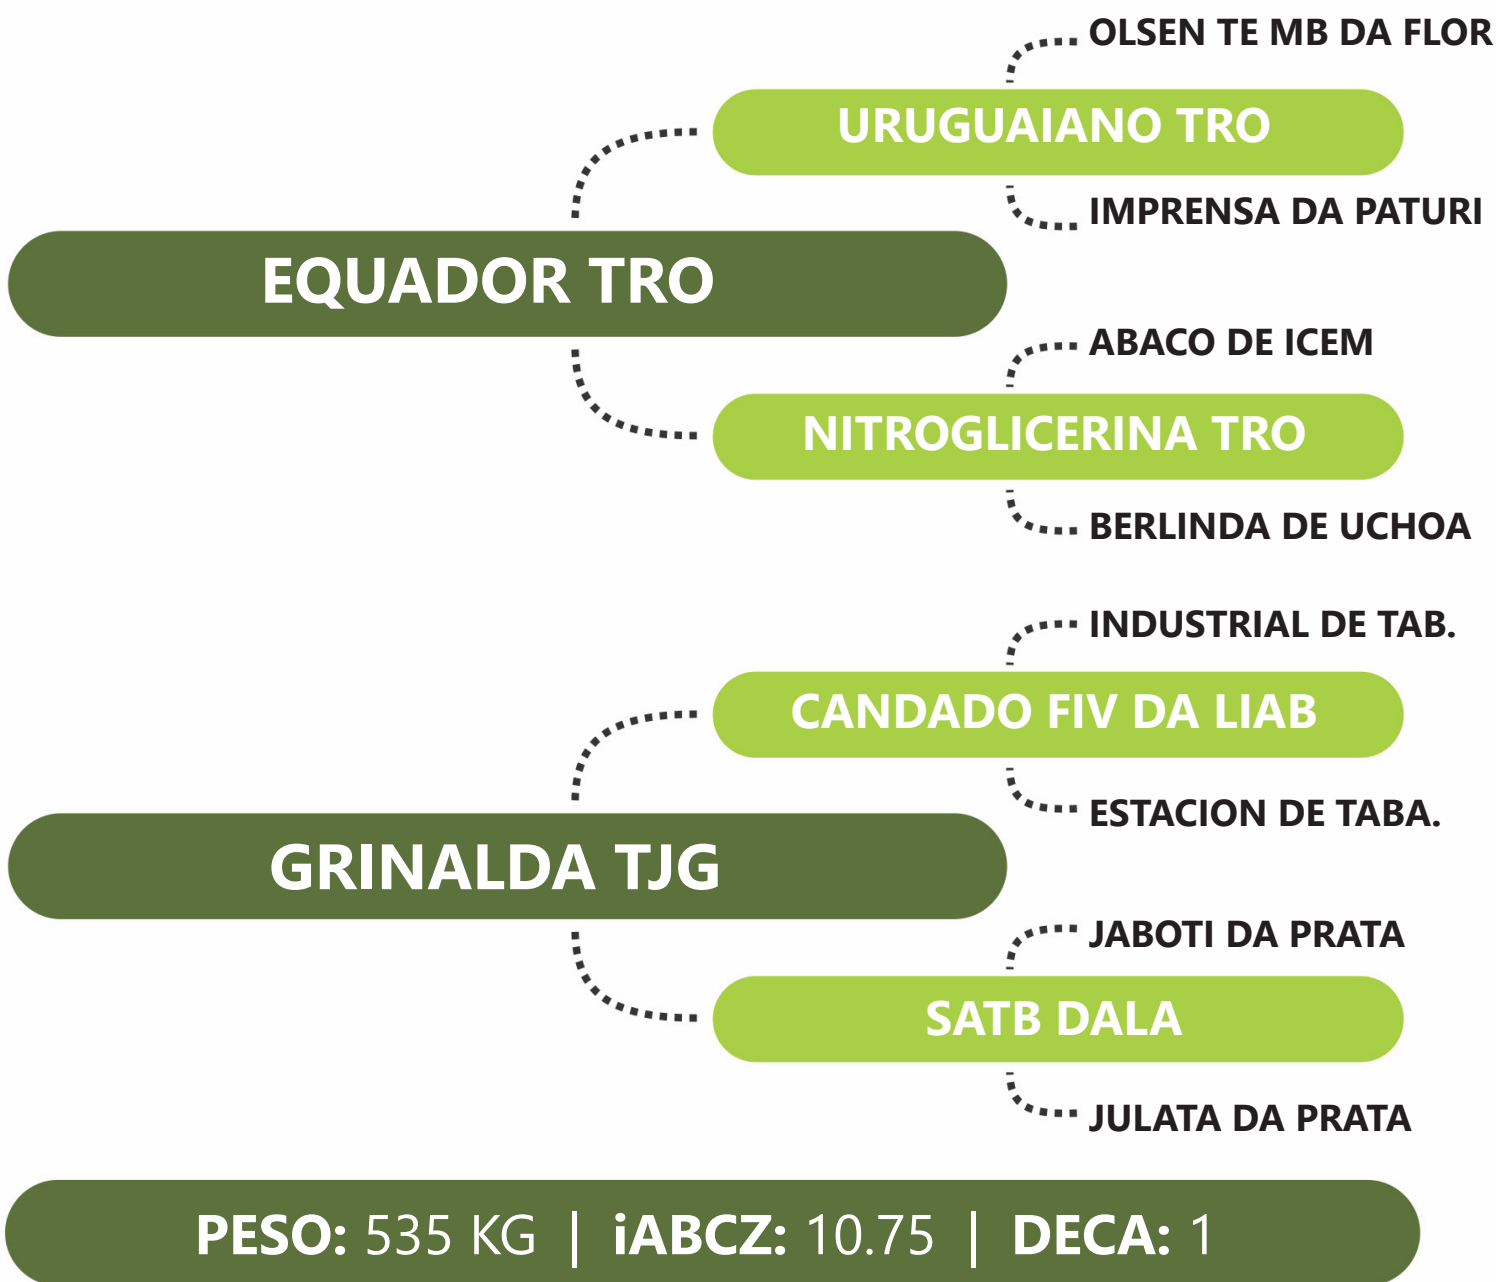

**RG:TJG 3194** | **NASC: 25/10/2021** | **FÊMEA**

PRENHE DO AMAZON FIV R1 - PREVISÃO DE PARTO: 10/08/2024 - iABCZg 13.81 - DECA: 1

Clique na imagem para ver o vídeo.

LOTE  
**45B** | **3316 TJG**

**RG:TJG 3316** | **NASC: 25/11/2021** | **FÊMEA**