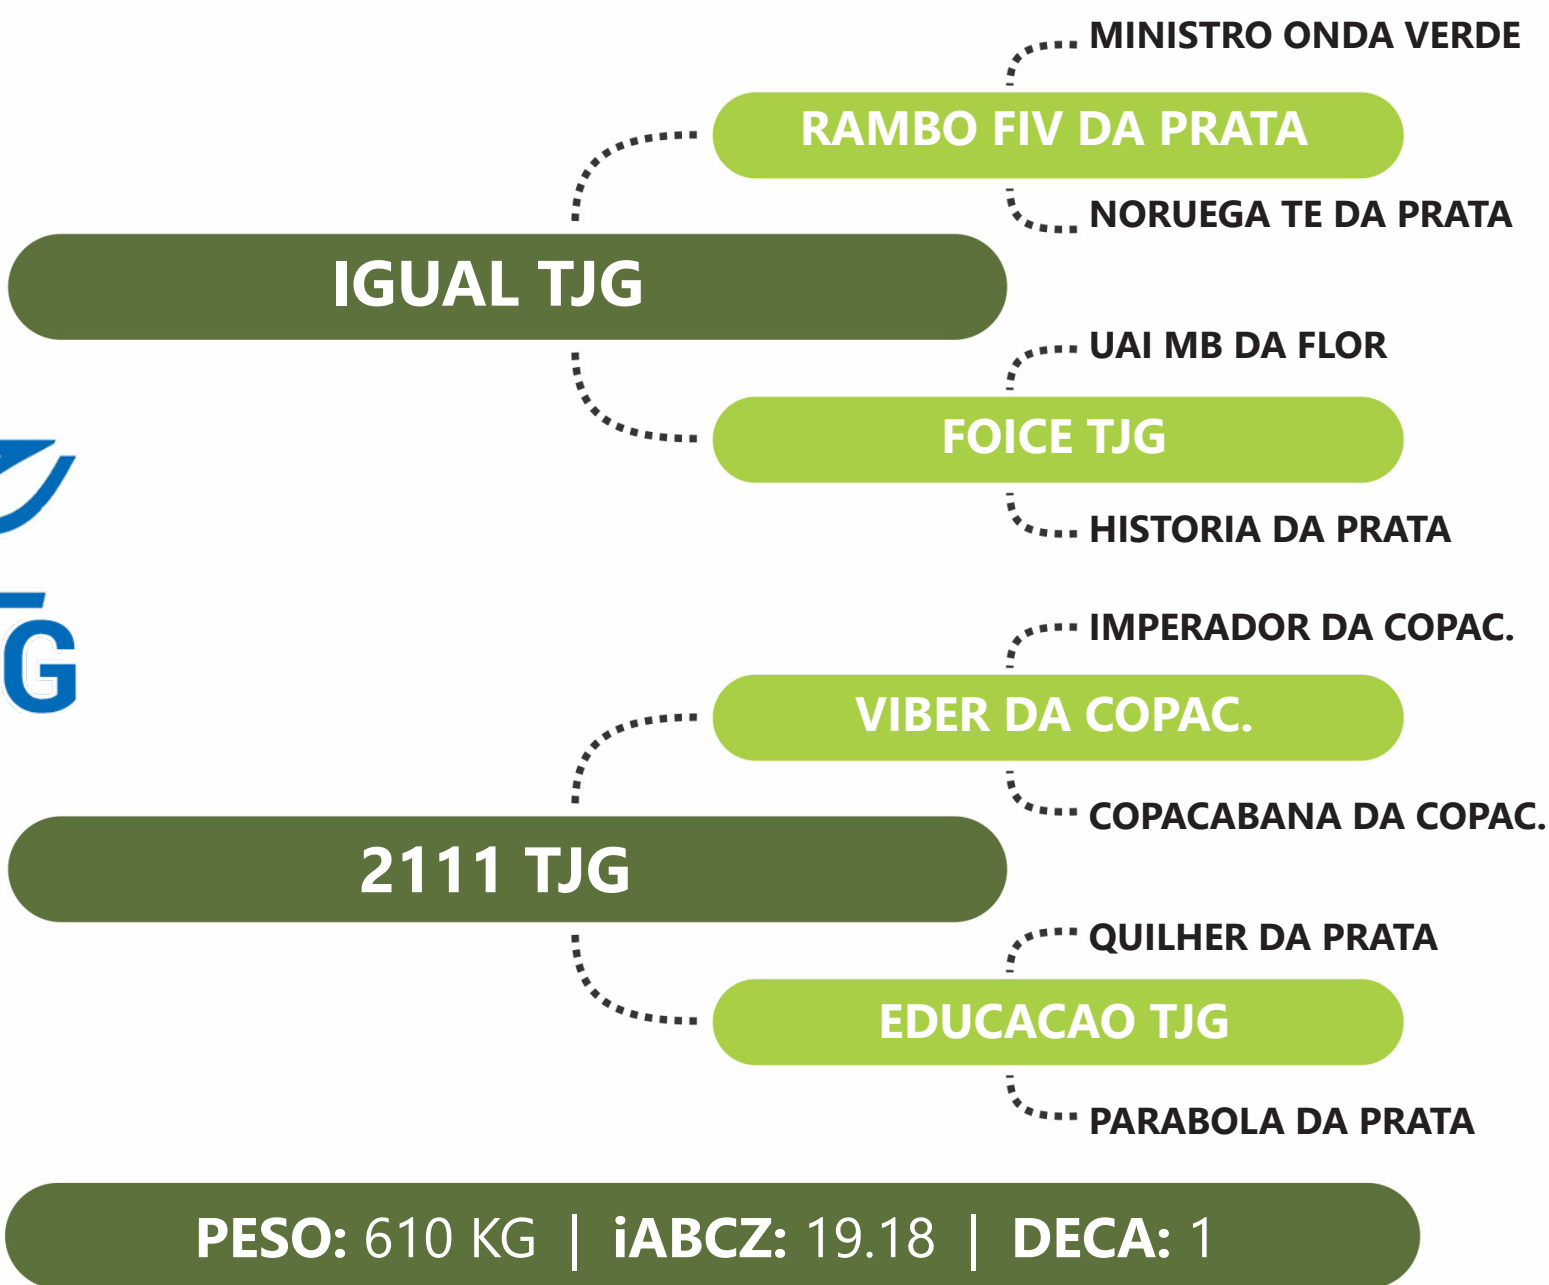

Clique na  
imagem para  
ver o vídeo.

LOTE  
**02**

**3060 TJG**

**RG:TJG 3060**

**NASC: 18/09/2021**

**FÊMEA**

PARIDA DE FÊMEA (TJG 4279) DO JUDICIARIO TJG EM 16/09/2023 - 246 KG - iABCZg: 16,03 - DECA: 1  
PRENHE DO LOBO TJG - PREVISÃO DE PARTO: 11/08/2024 - iABCZg 21.71 - DECA: 1