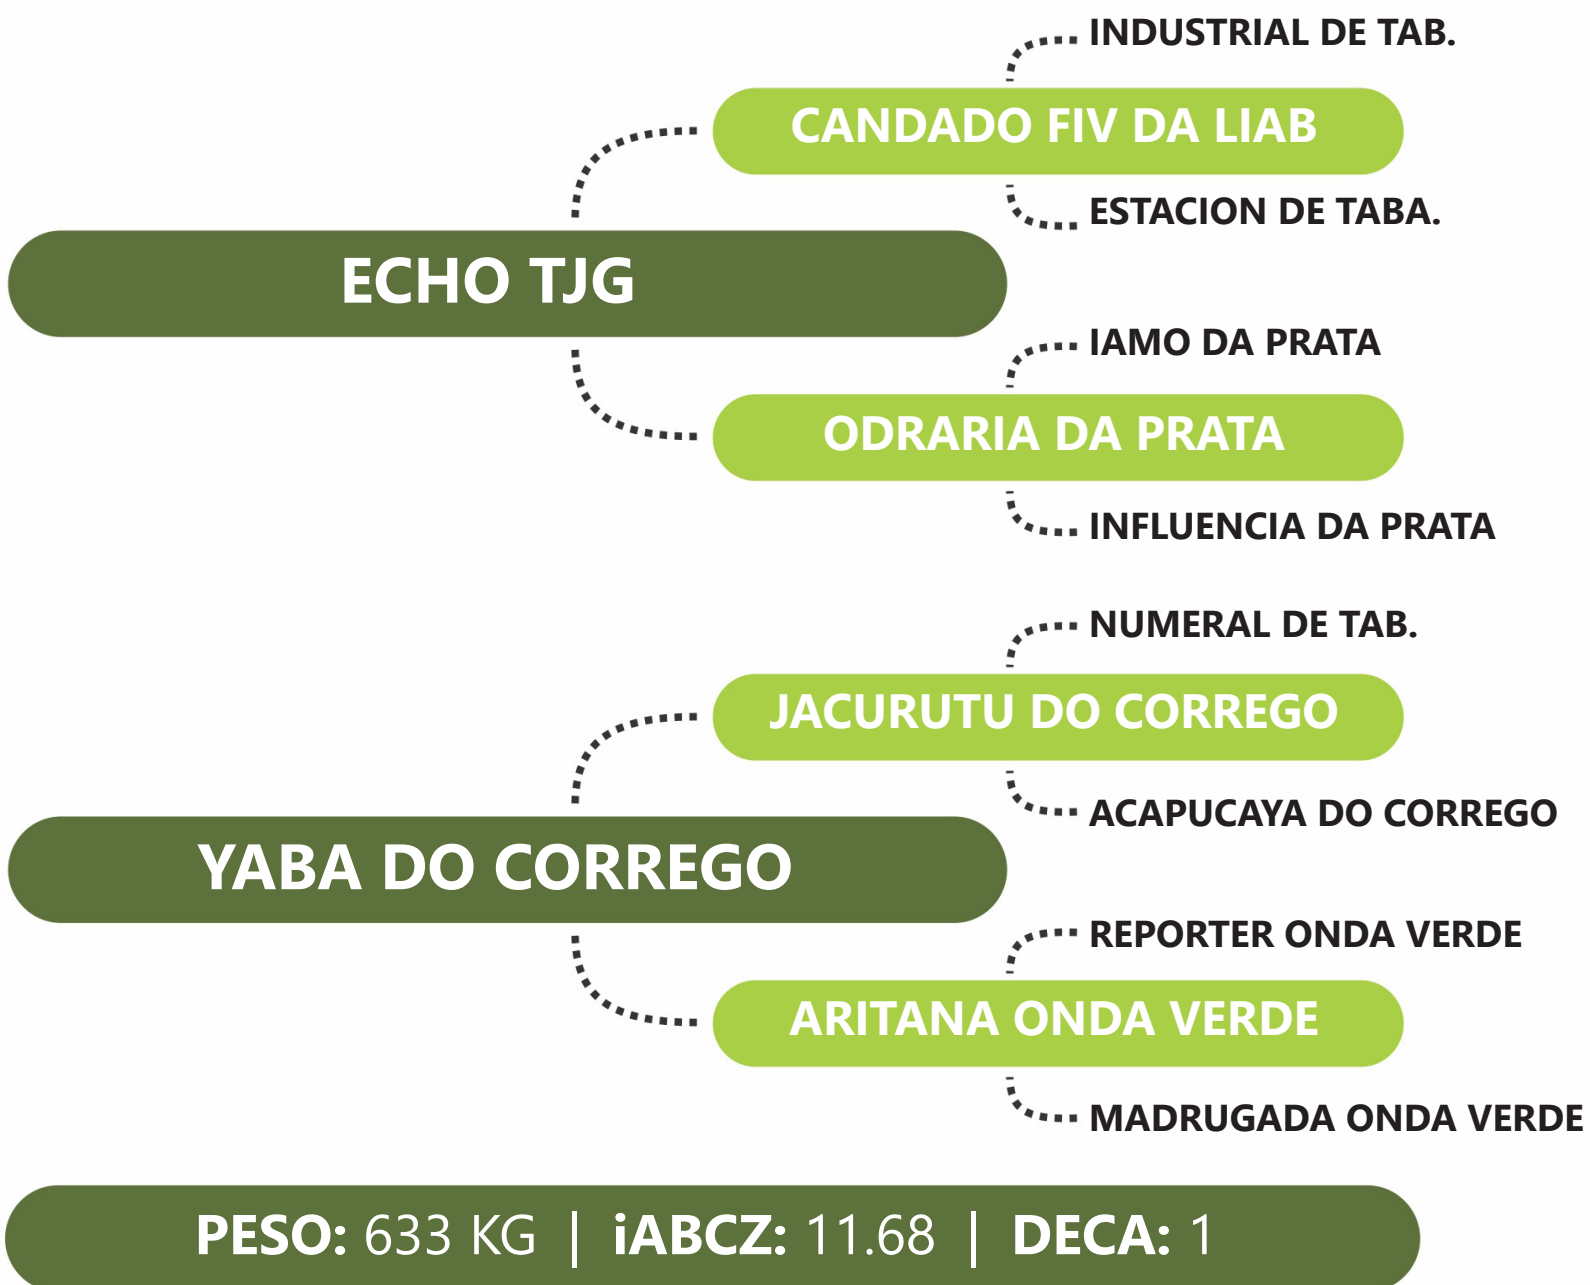

DE OLHO NA
FAZENDA
G4

tc
TABAPUÃ
DO CÓRREGO

G4 Genética
de Peso

LOTE
93

SAMAÚMA DO CORREGO

RG:CSCD 599

NASC: 01/01/2018

FÊMEA