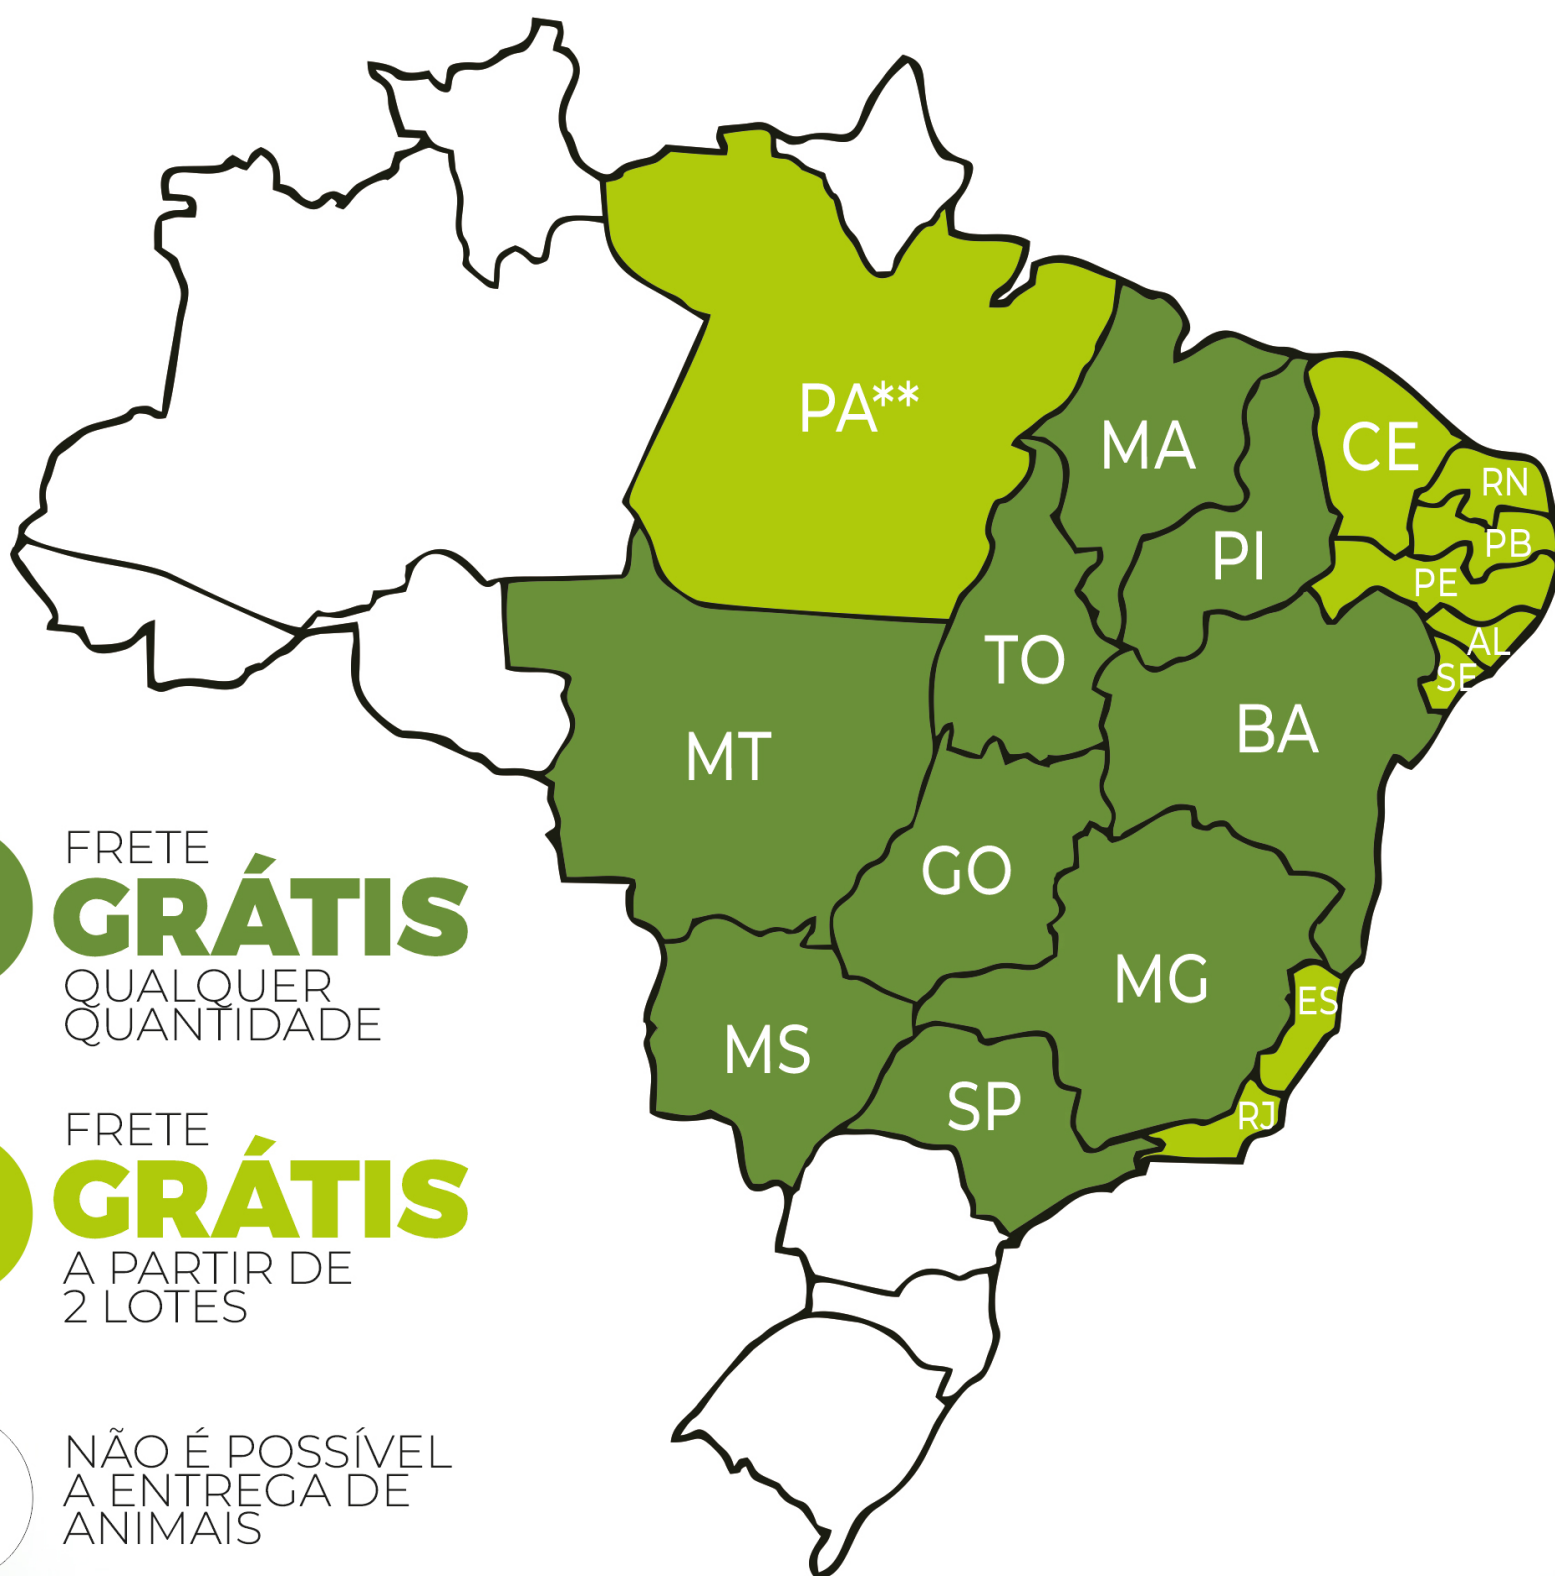

# Catálogo

oficial de lotes

24/03

DE OLHO NA  
FAZENDA

**G4**

PROPOSTA DE FRETE

FRETE  
**GRÁTIS**  
QUALQUER  
QUANTIDADE

FRETE  
**GRÁTIS**  
A PARTIR DE  
2 LOTES