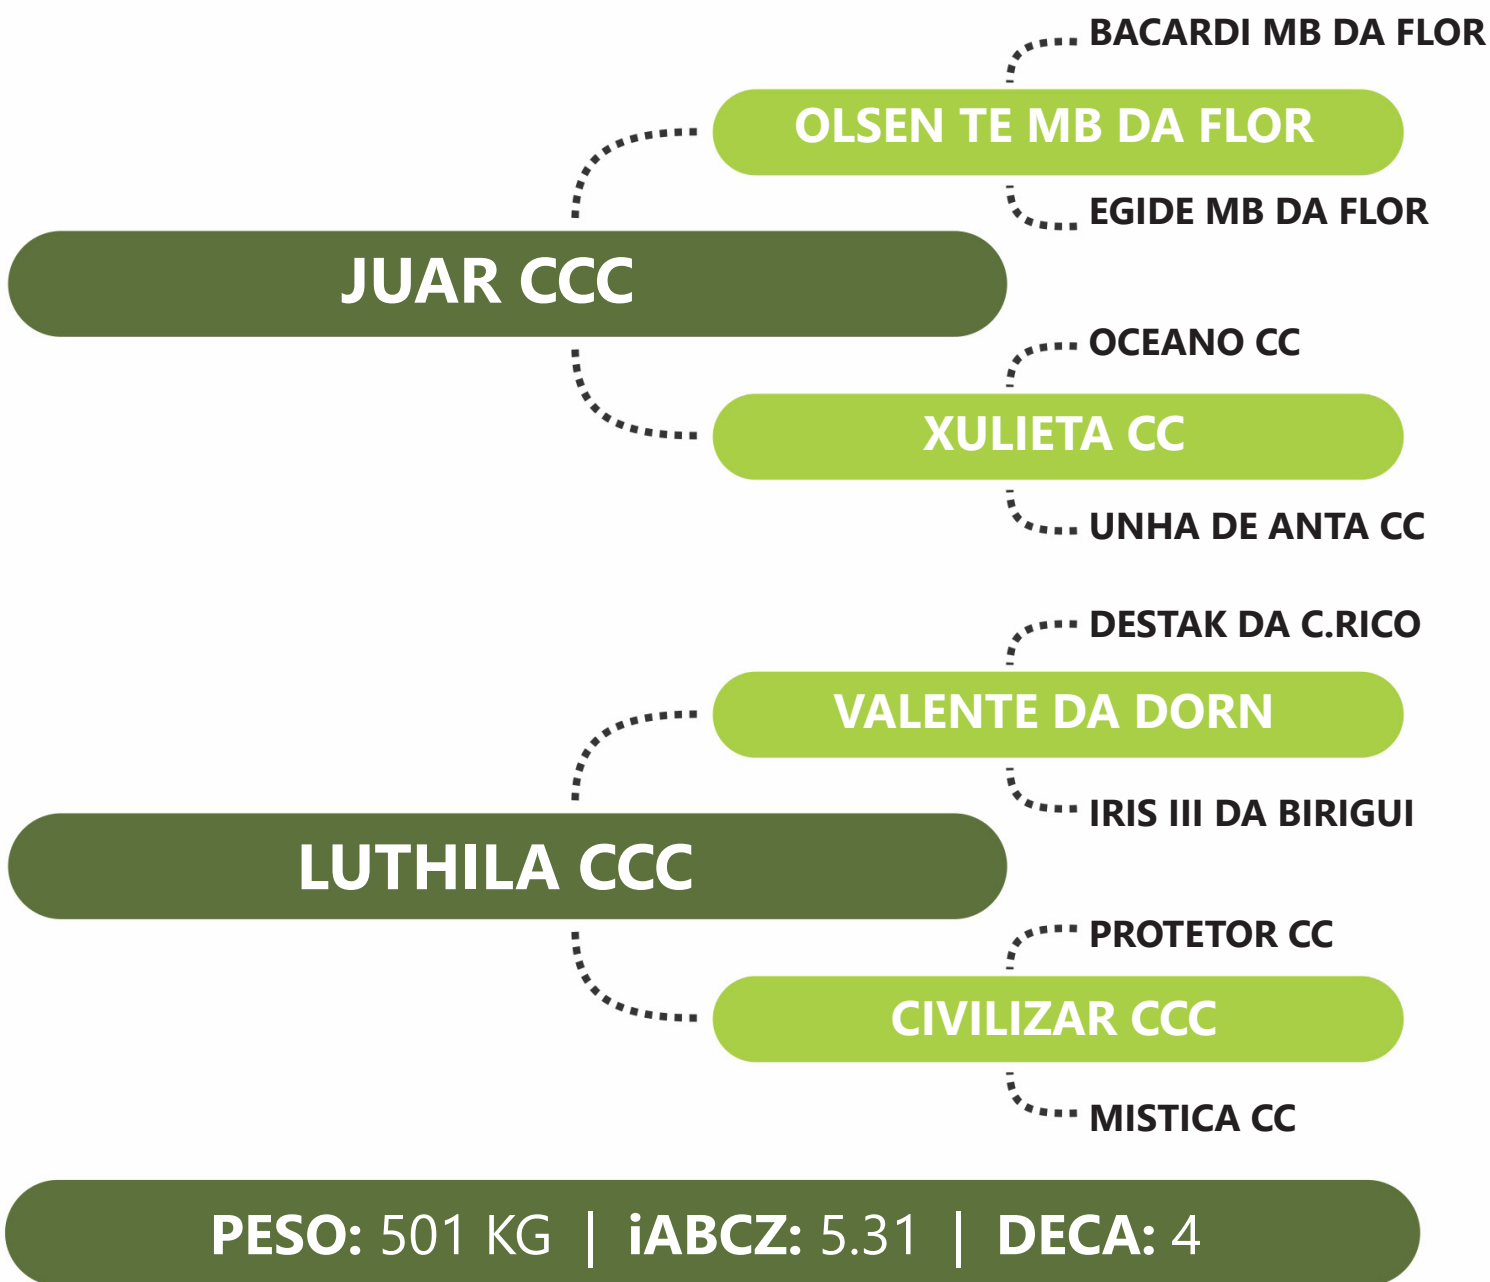

PRENHE DO LOBO TJG - PREVISÃO DE PARTO: 10/08/2024 - iABCZg 14.48 - DECA: 1

Clique na  
imagem para  
ver o vídeo.

DE OLHO NA  
FAZENDA  
**G4**

**TJG**  
TABAPUÃ  
**TJG**

**G4** Genética  
de Peso

LOTE  
**54A** | **3368 TJG**