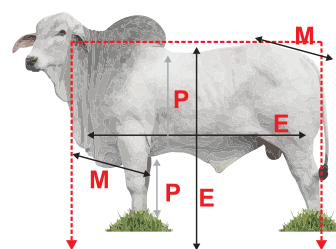

Figura 2. Apresentação esquemática das proporções avaliadas para a característica estrutura corporal (E)

Figura 3. Apresentação esquemática das proporções avaliadas para a característica precocidade (P)

Figura 4. Apresentação esquemática das proporções avaliadas para a característica musculosidade (M)

Figura 5. Apresentação esquemática das proporções avaliadas para todas as características morfológicas: E = estrutura corporal, P = precocidade e M = musculosidade.

### CARÇAÇA

**AOL:** área de olho de lombo (cm<sup>2</sup>): indica o potencial do animal para produzir filhos com maior (ou menor) área de olho de lombo.

**ACAB:** acabamento de carcaça (mm): indica o potencial do animal para produzir filhos com maior (ou menor) acabamento de carcaça.

**MAR:** marmoreio de carcaça (%): indica o potencial do animal para produzir filhos com maior (ou menor) marmoreio de carcaça.