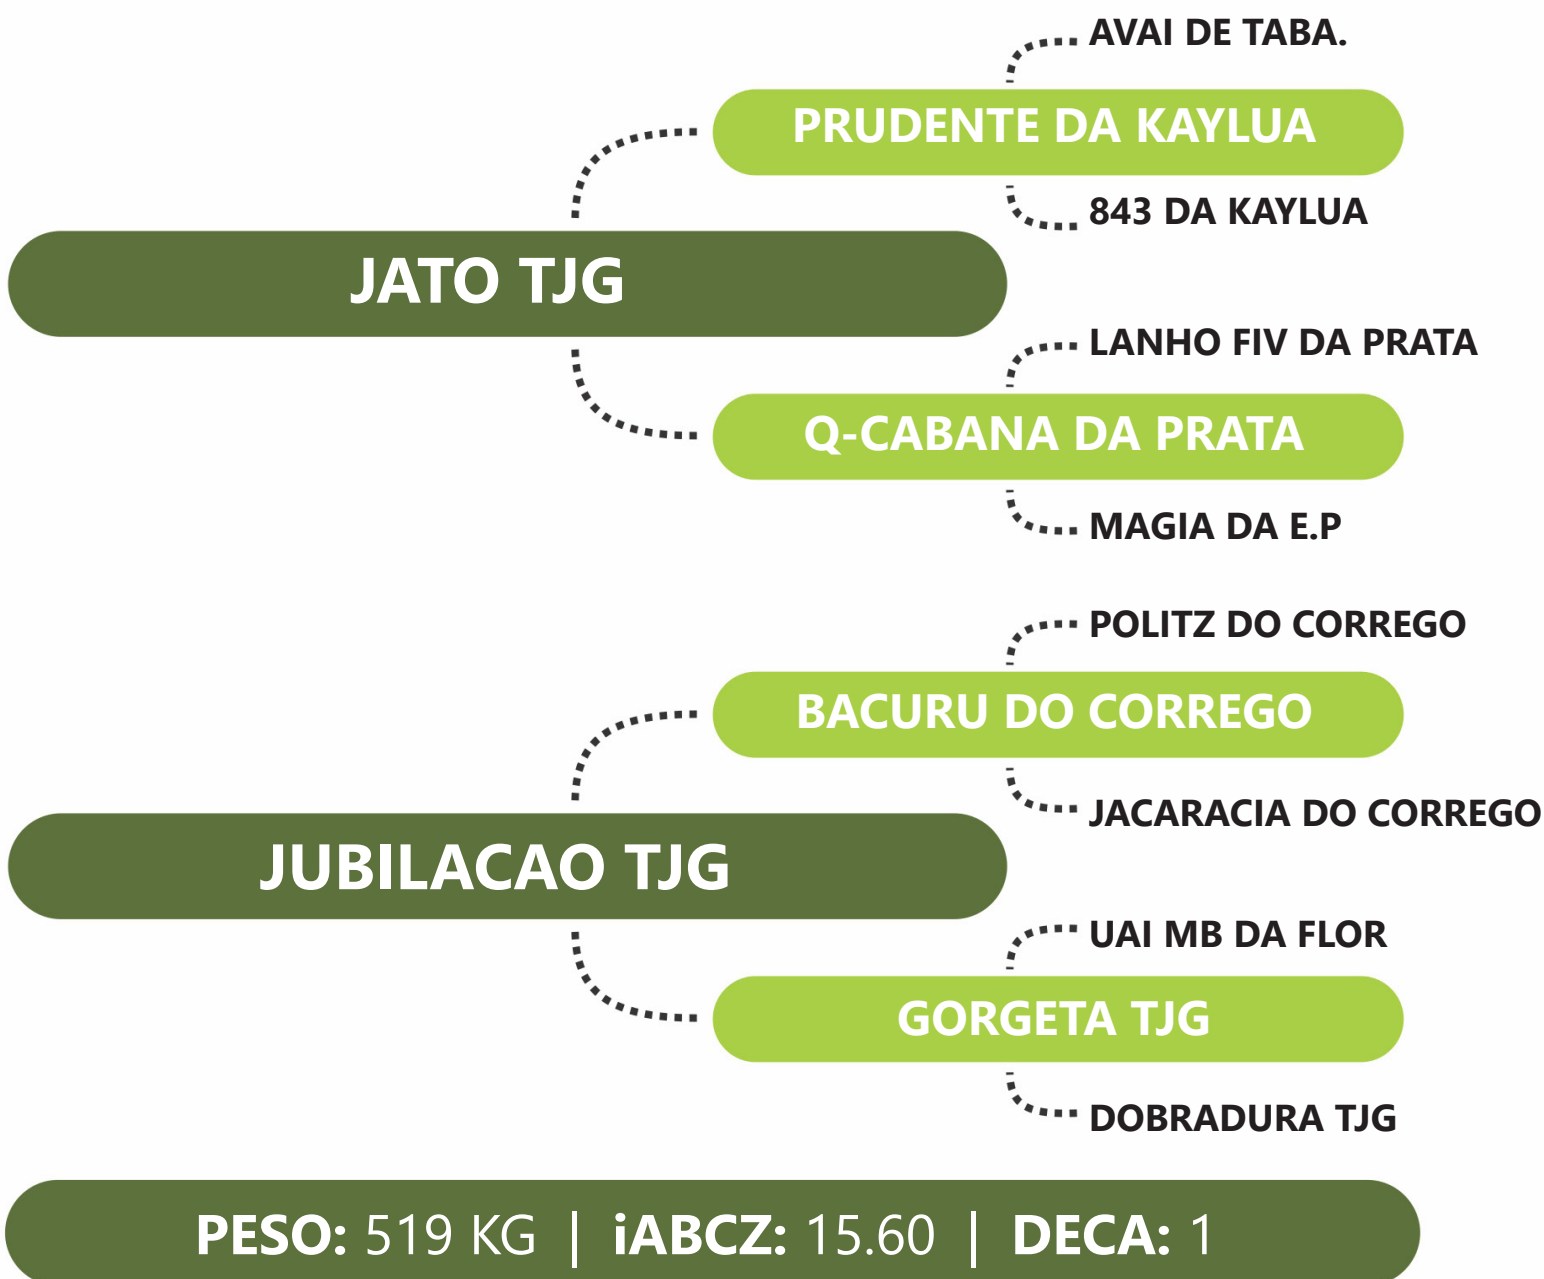

DE OLHO NA
FAZENDA
G4

TJG
TABAPUÃ
TJG

G4 Genética
de Peso

LOTE
58A | **3210 TJG**

RG:TJG 3210 | **NASC: 29/10/2021** | **FÊMEA**