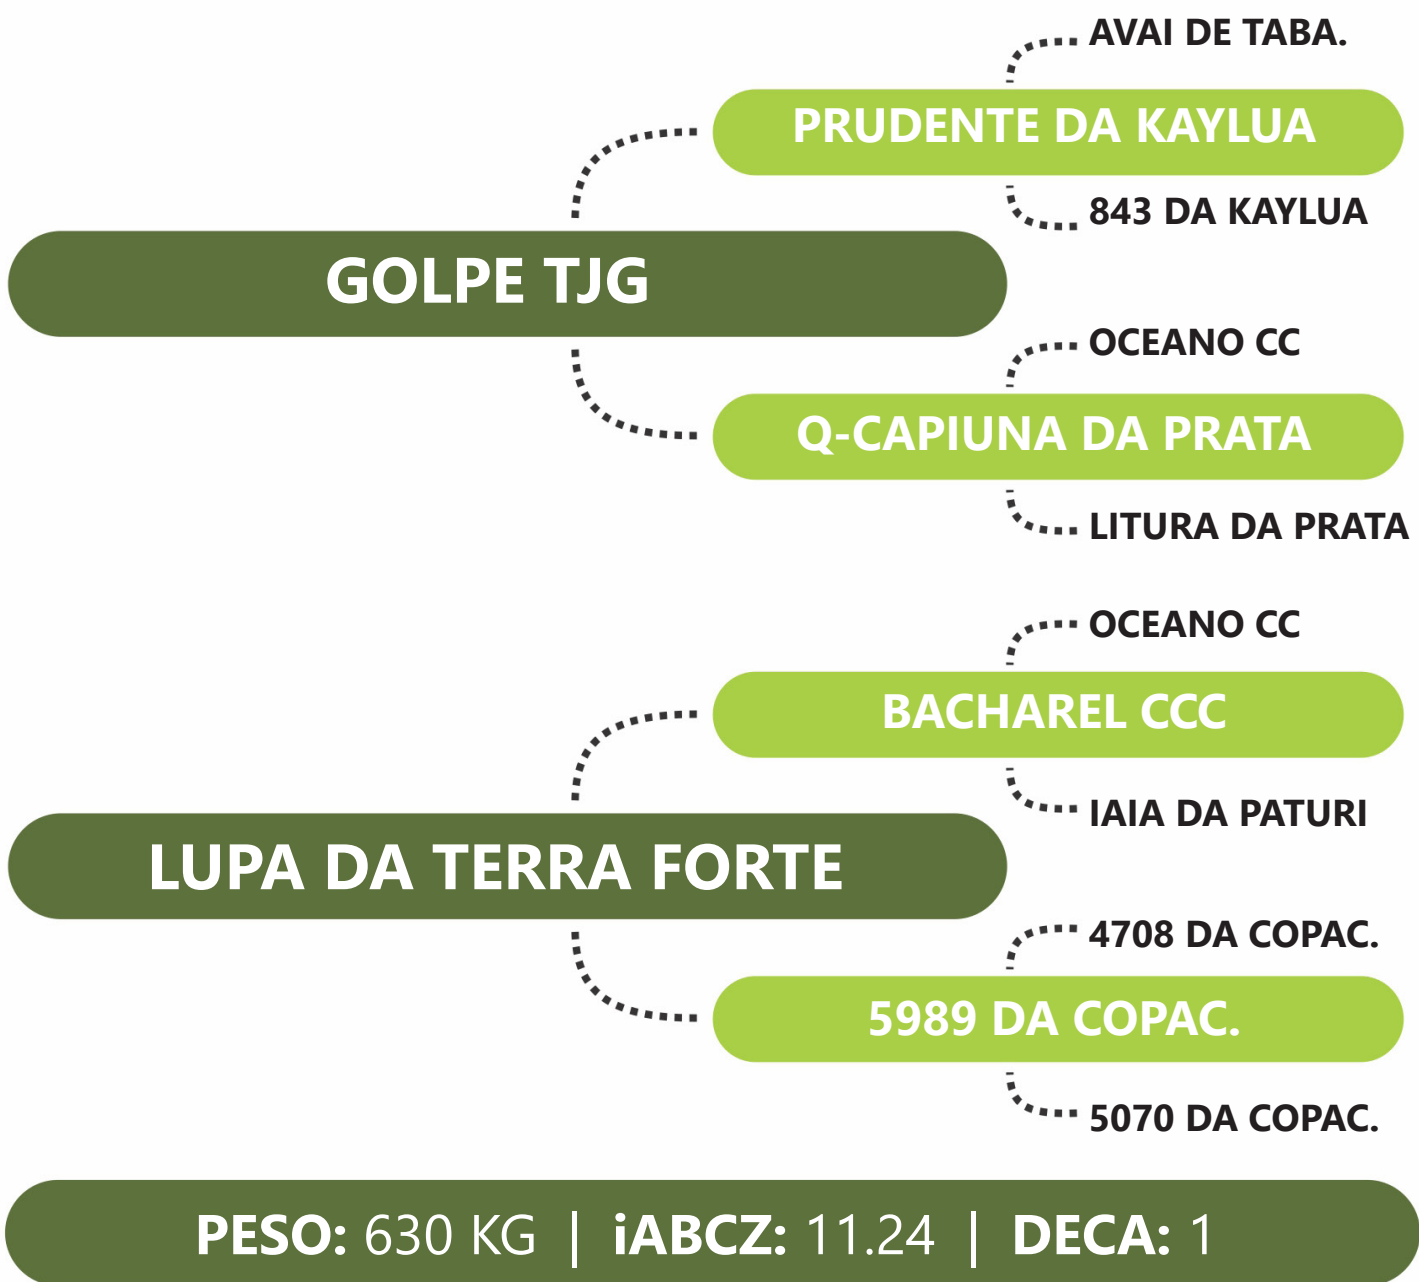

LOTE
42A | **3010 TJG**

RG:TJG 3010 | **NASC: 31/08/2021** | **FÊMEA**

PRENHE DO AMAZON FIV R1 - PREVISÃO DE PARTO: 20/09/2024 - iABCZg 15.60 - DECA: 1

Clique na
imagem para
ver o vídeo.