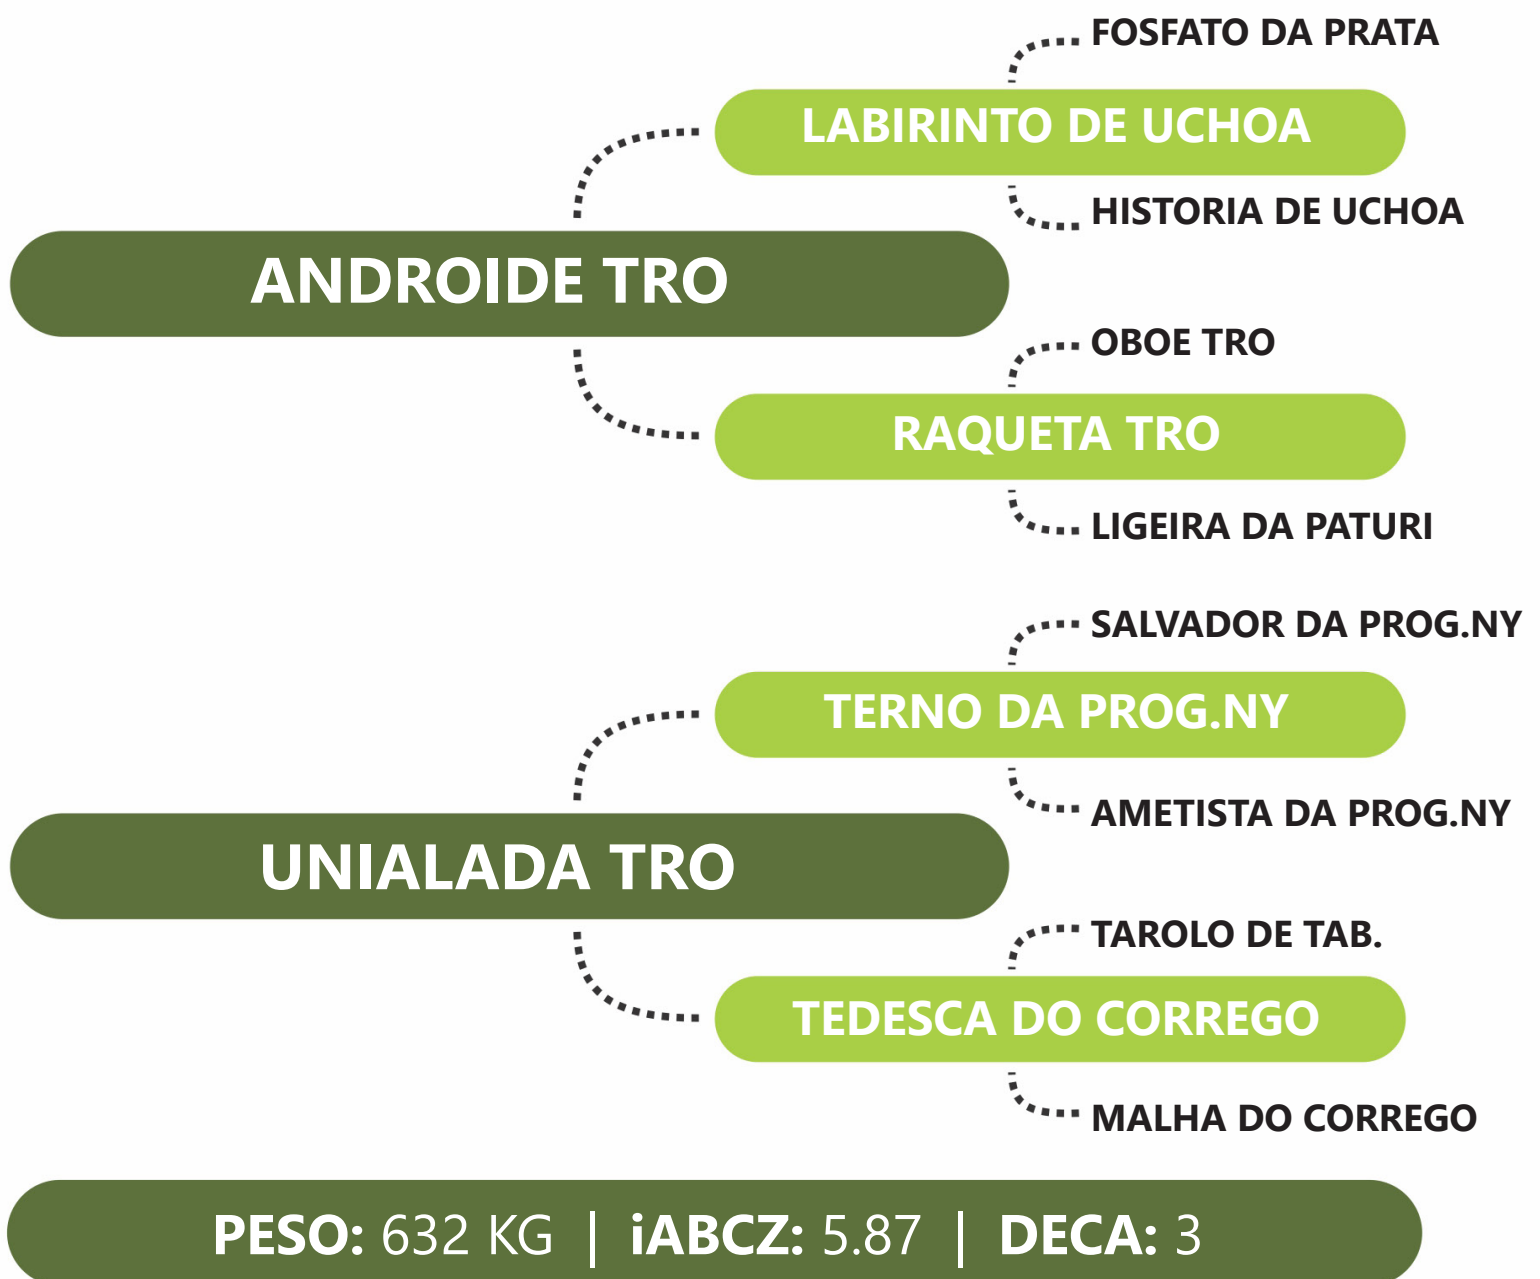

DE OLHO NA  
FAZENDA  
**G4**

**R**  
Tabapuã TRO

**G4** Genética  
de Peso

LOTE  
**82B** | **EMERITA TRO**

**RG:TROA 3362** | **NASC: 29/09/2018** | **FÊMEA**

PRENHE DO EQUADOR TRO - PREVISÃO DE PARTO: 01/09/2024 - iABCZg 9.34 - DECA: 2