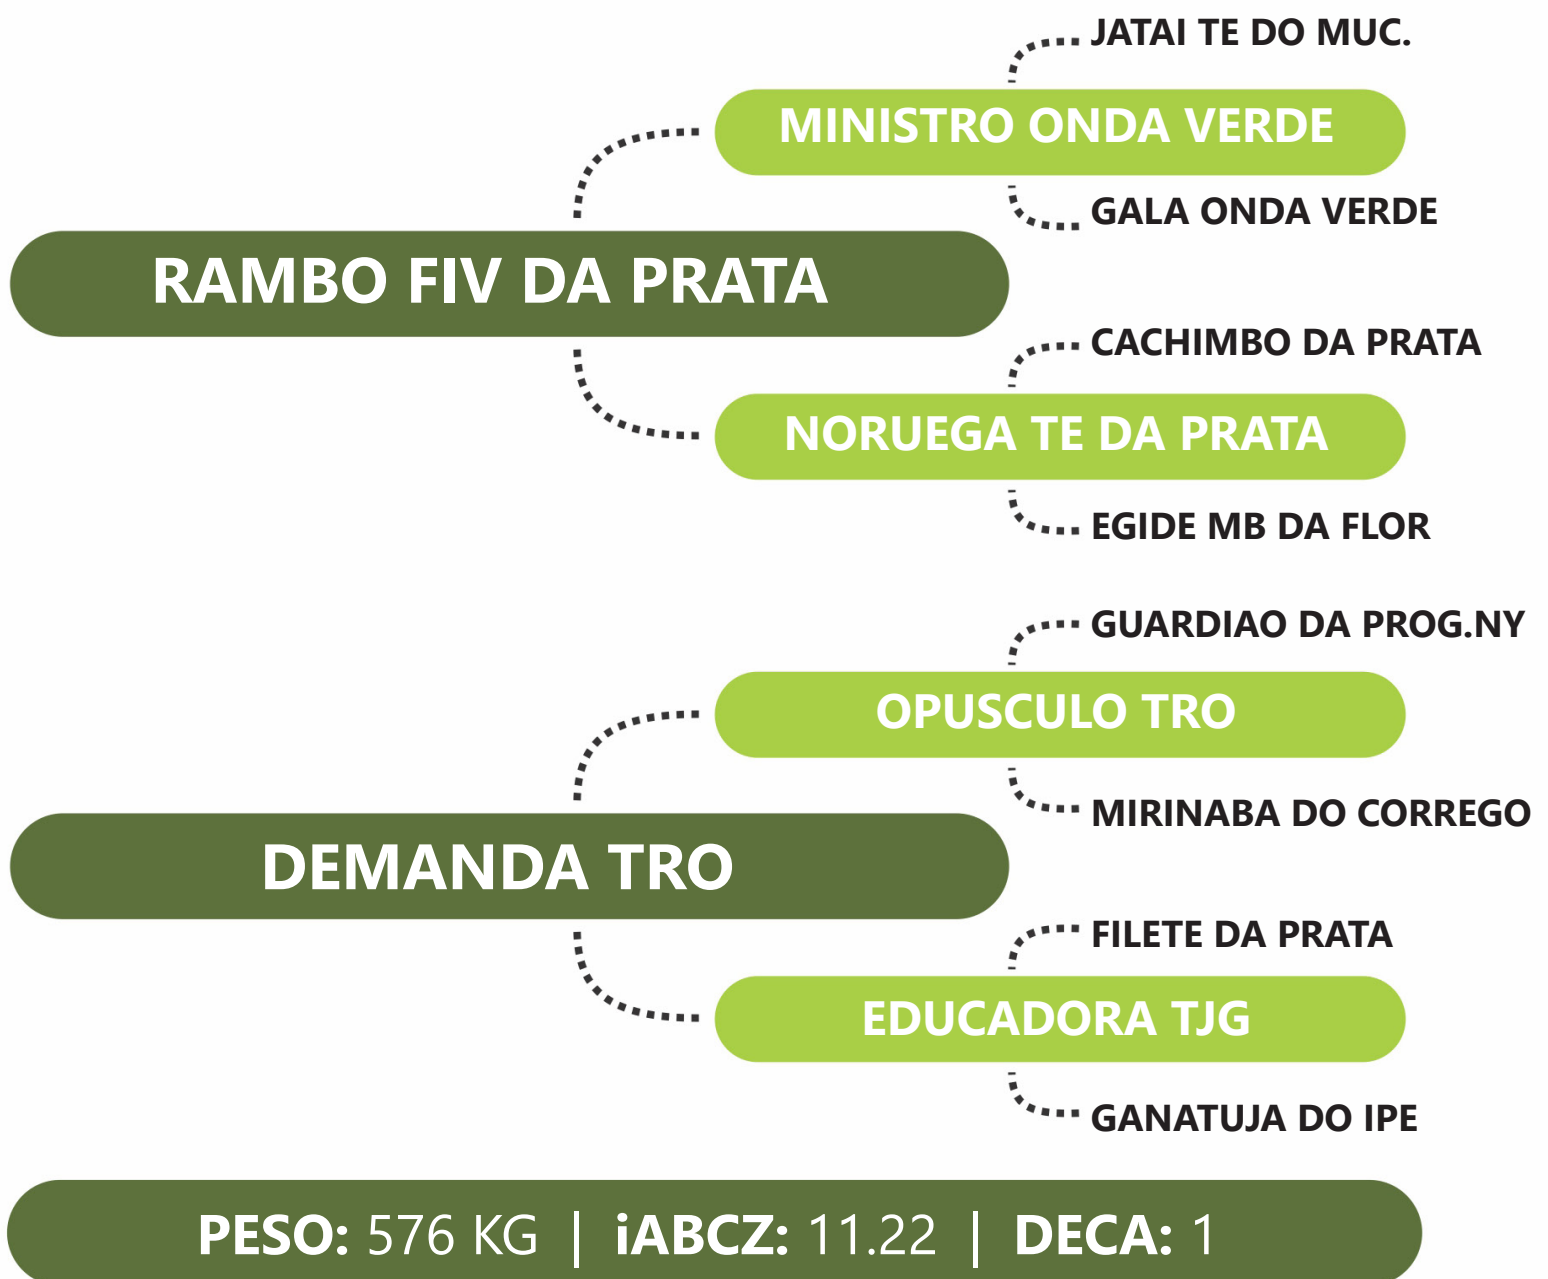

DE OLHO NA
FAZENDA
G4

R
Tabapuã TRO

G4 Genética
de Peso

LOTE
66B | **HISTORIA TRO**

RG:TROA 4012 | **NASC: 11/10/2021** | **FÊMEA**