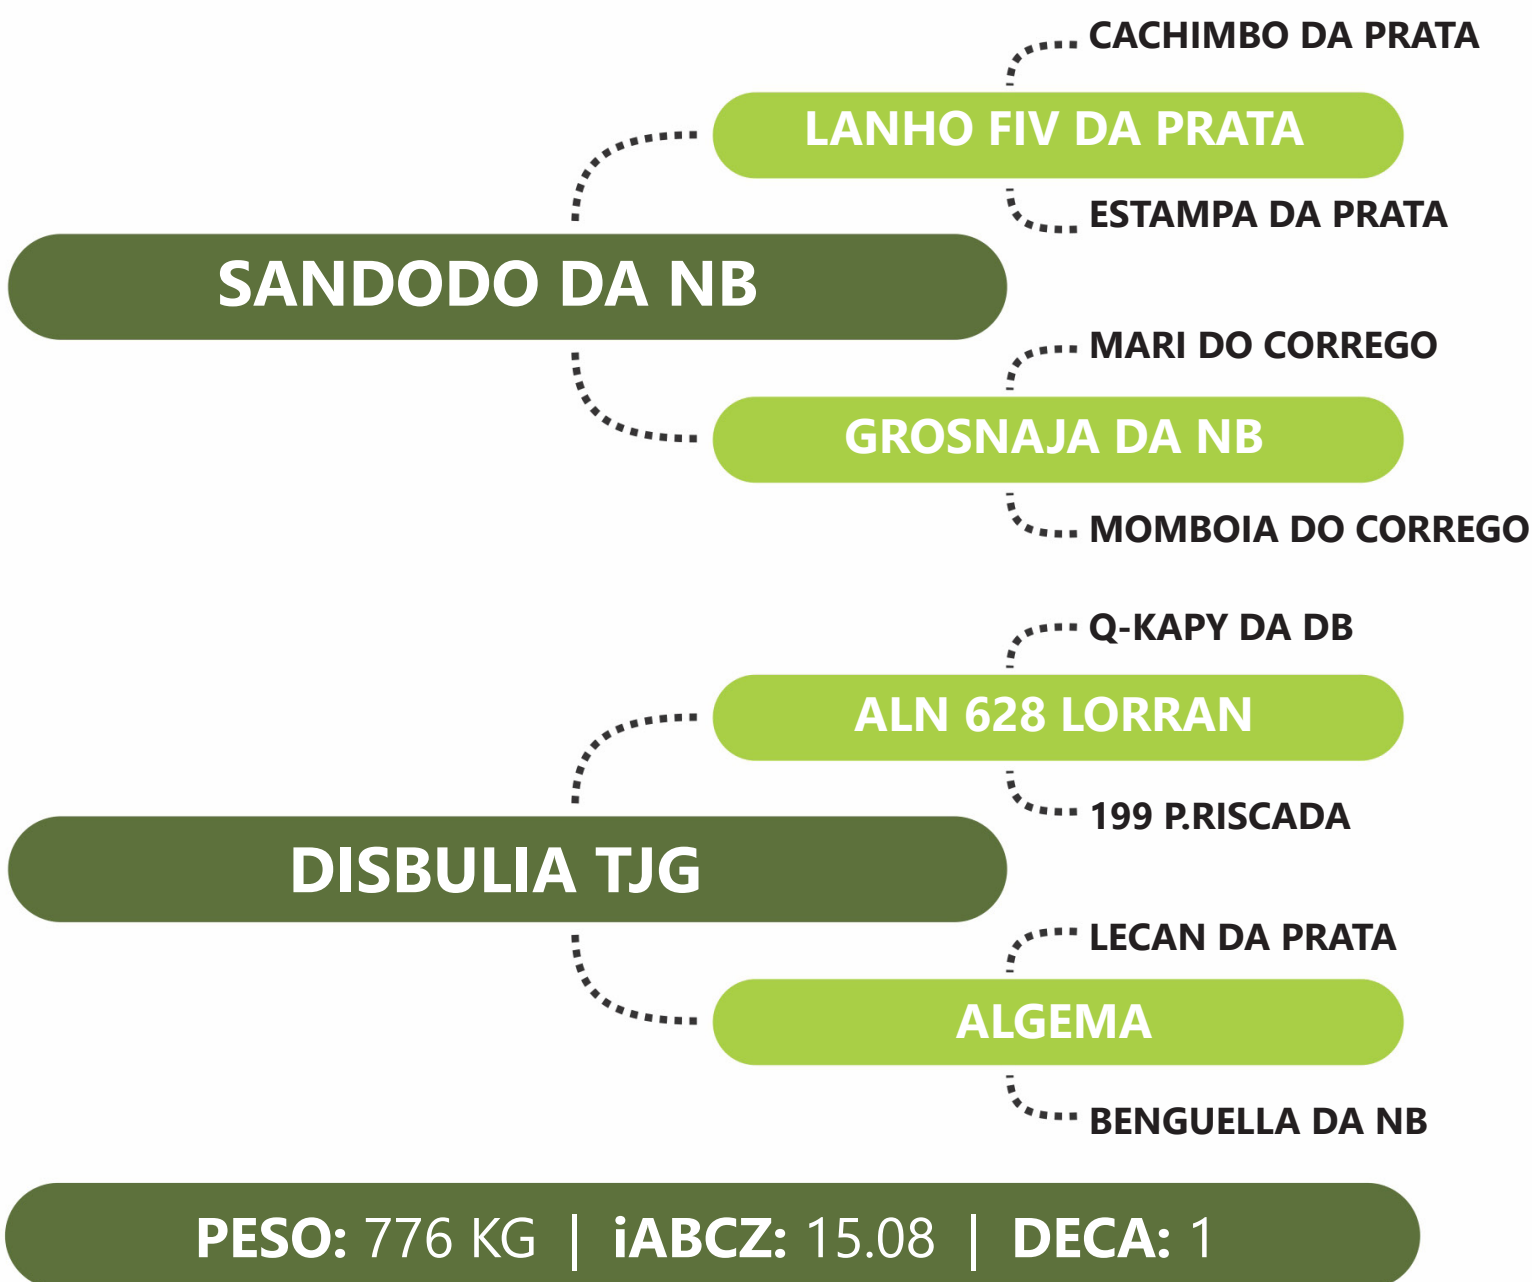

Clique na  
imagem para  
ver o vídeo.

LOTE  
**07**

**JANELA TJG**

**RG:TJG 1558**

**NASC: 07/01/2018**

**FÊMEA**

PARIDA DE FÊMEA (TJG 4156) DO LEGADO TJG EM 25/08/2023 - 240 KG - iABCZg: 15,11 - DECA: 1  
COBERTA PELO LOBO TJG EM 18/03/2024