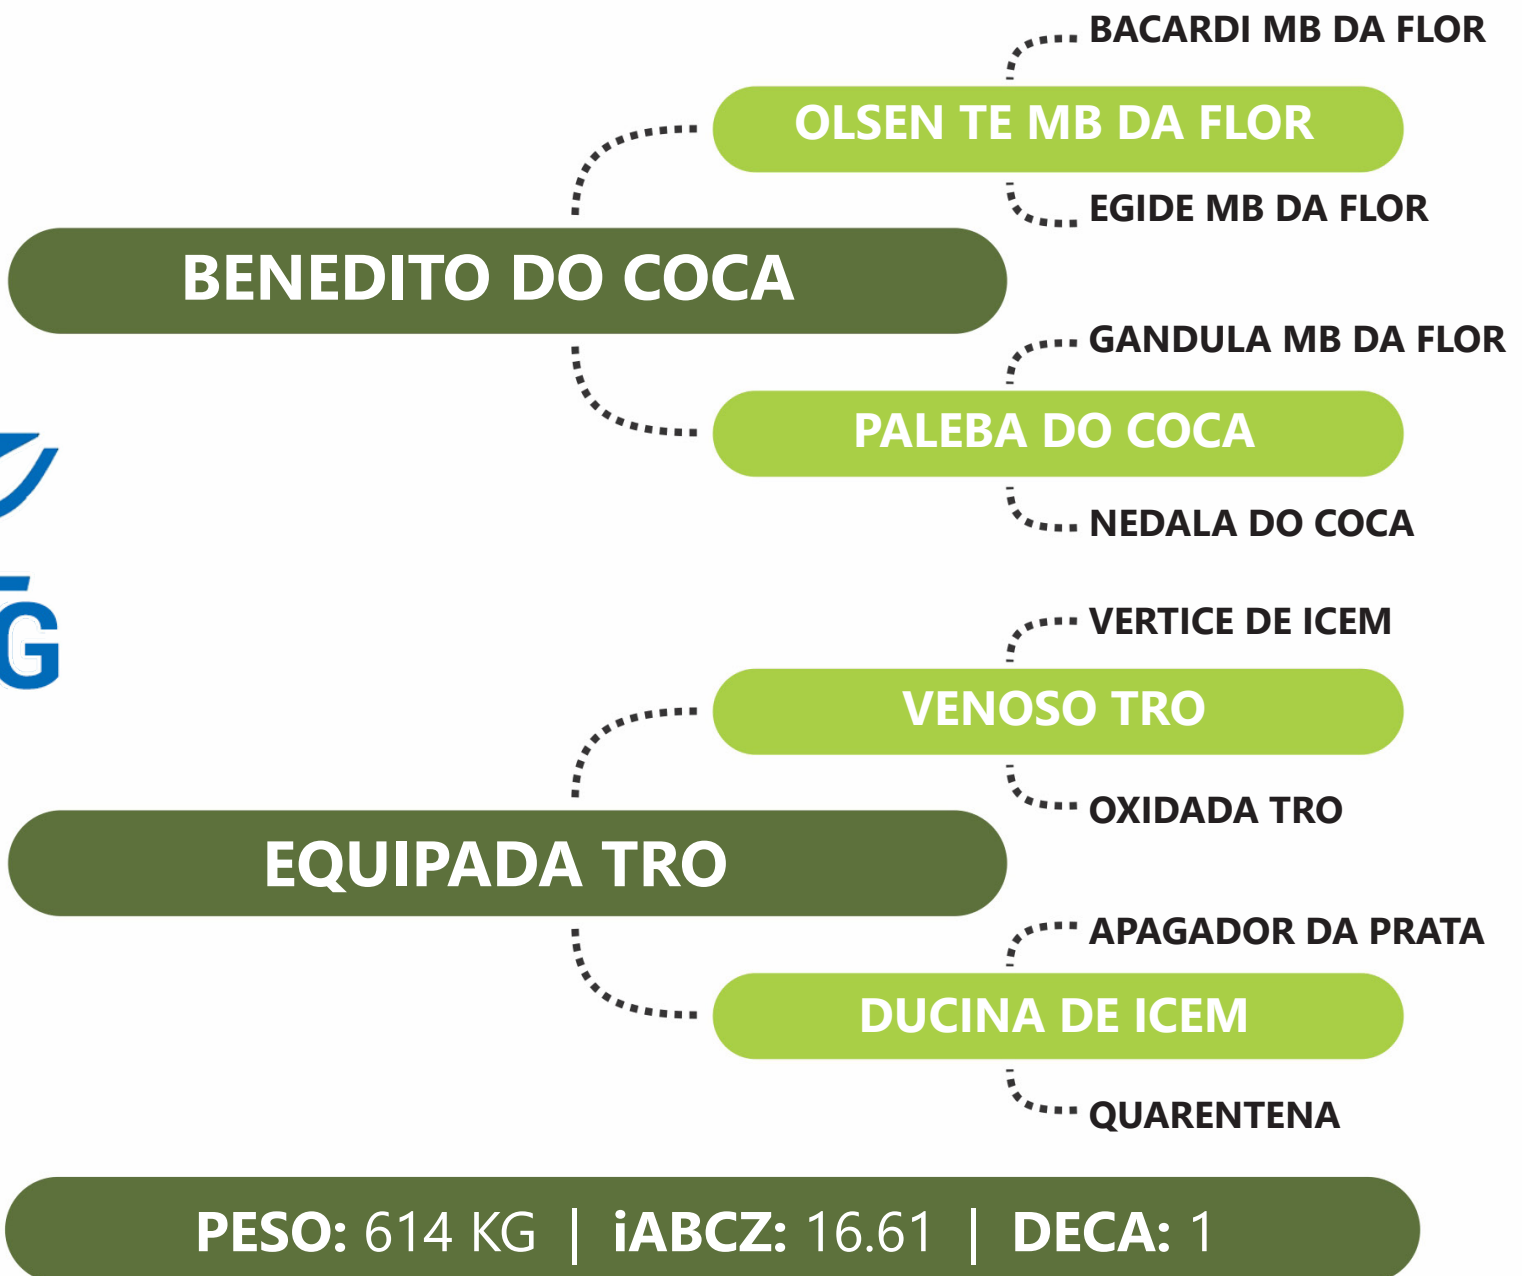

Clique na  
imagem para  
ver o vídeo.

DE OLHO NA  
FAZENDA  
**G4**

**R**  
Tabapuã TRO

**G4** Genética  
de Peso

LOTE  
**79B** | **HEBRAICA TRO**

**RG:TROA 3976** | **NASC: 10/09/2021** | **FÊMEA**

PRENHE DO LOBO TJG - PREVISÃO DE PARTO: 04/08/2024 - iABCZg 20.61 - DECA: 1