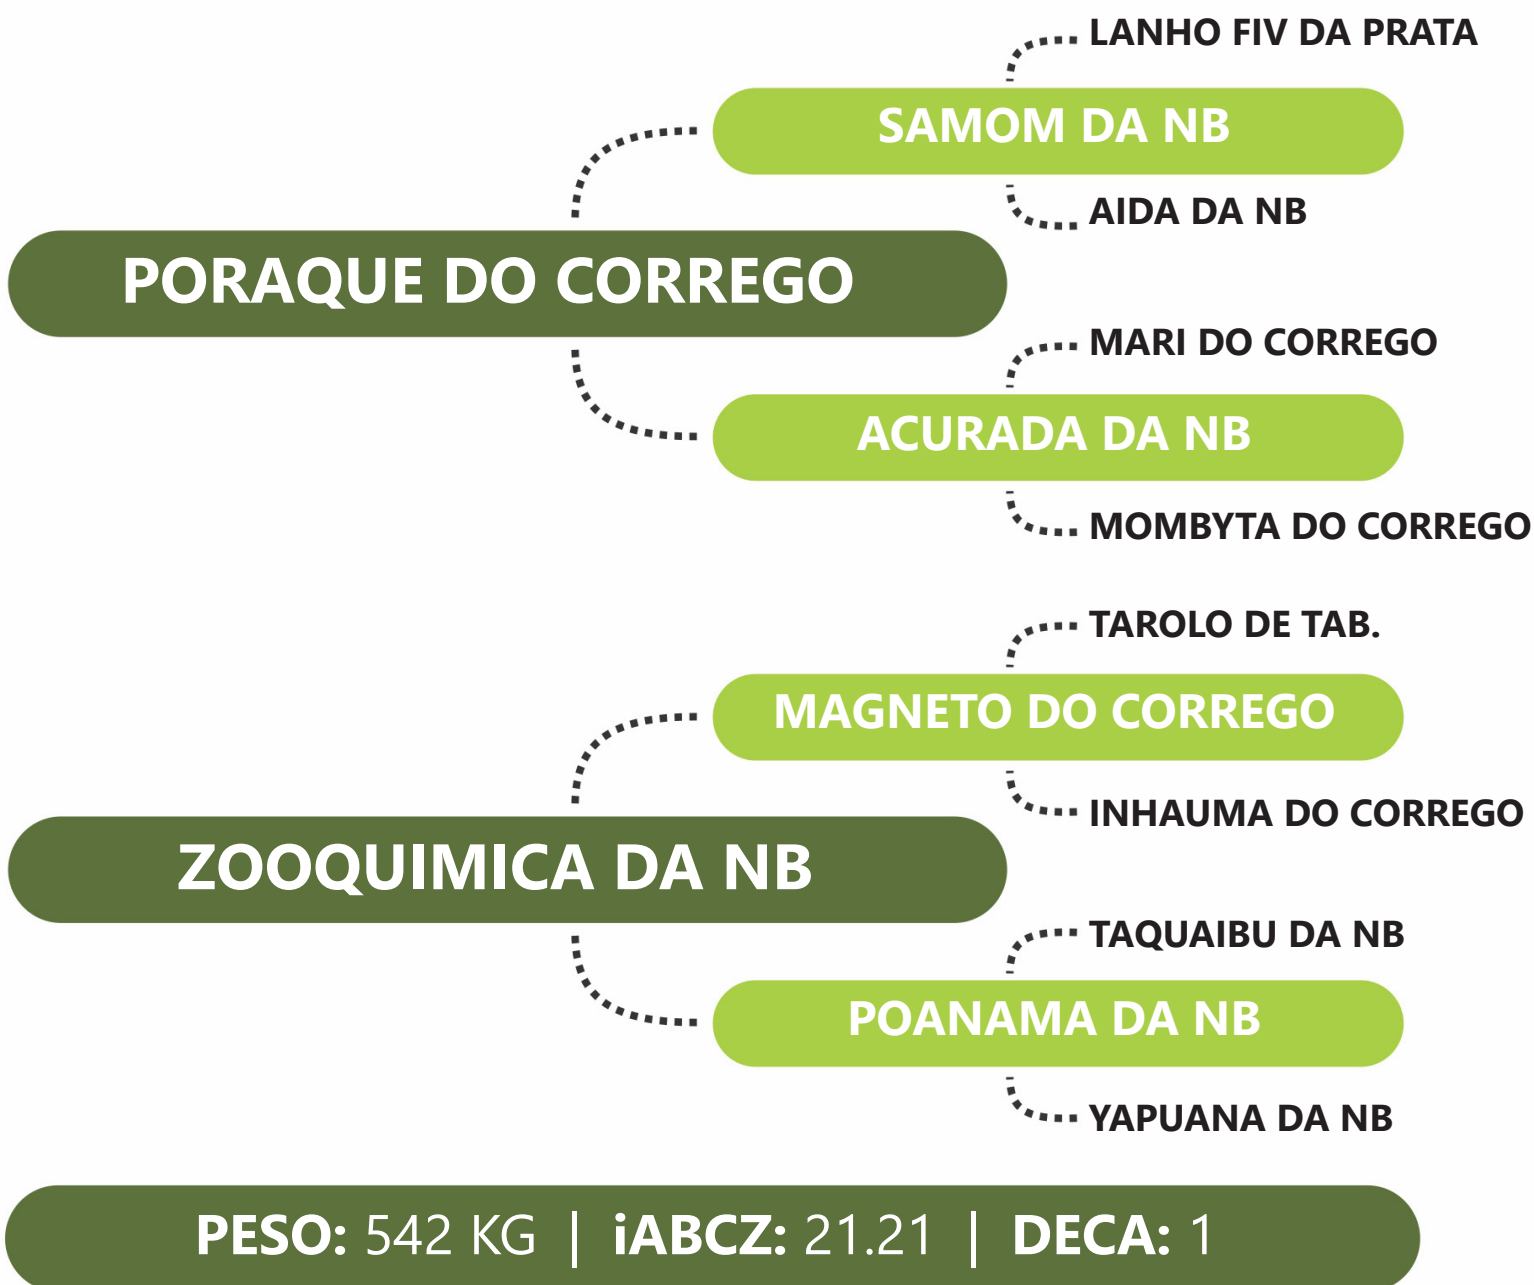

DE OLHO NA  
FAZENDA  
**G4**

**tc**  
TABAPUÃ  
DO CÓRREGO

**G4** Genética  
de Peso

LOTE  
**70**

**ROSA DO CORREGO**

**RG:CSCD 1176 | NASC: 19/11/2021 | FÊMEA**

PRENHE DO AGUAPEI DO CORREGO - PREVISÃO DE PARTO: 10/08/2024 - iABCZg: 20.46 - DECA: 1