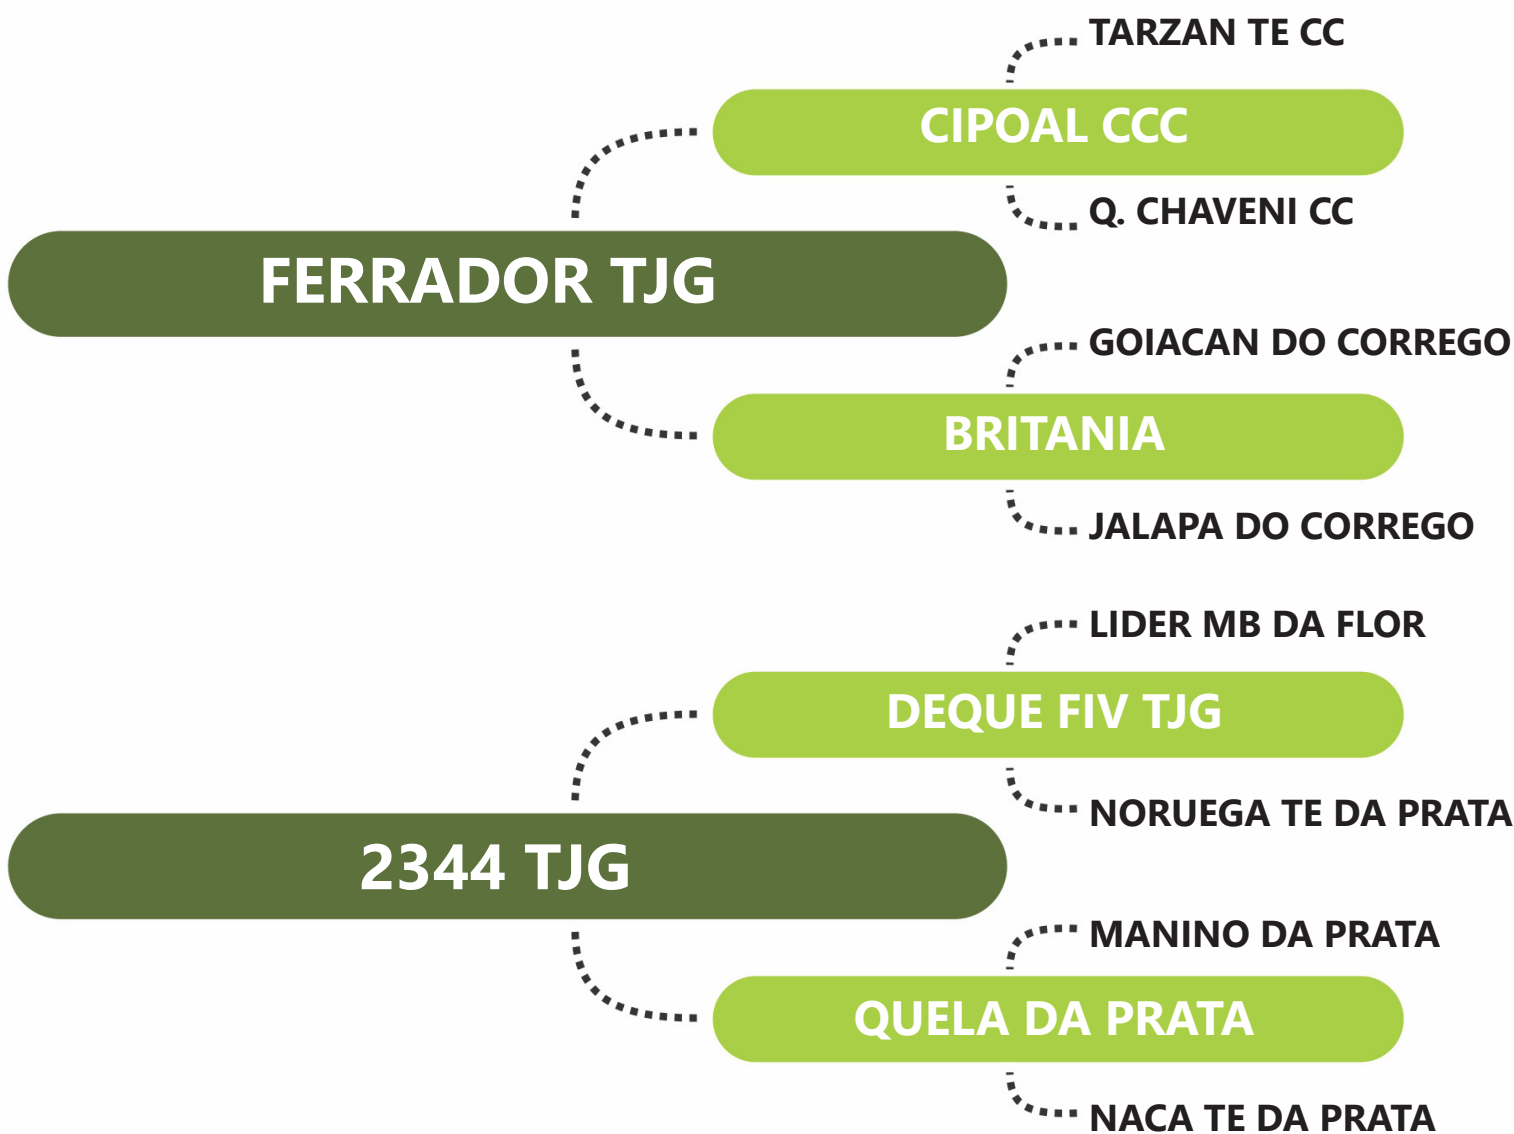

PESO: 498 KG | **iABCZ: 3.96** | **DECA: 4**

PRENHE DO LEGADO TJG - PREVISÃO DE PARTO: 10/08/2024 - iABCZg 14.81 - DECA: 1

Clique na
imagem para
ver o vídeo.