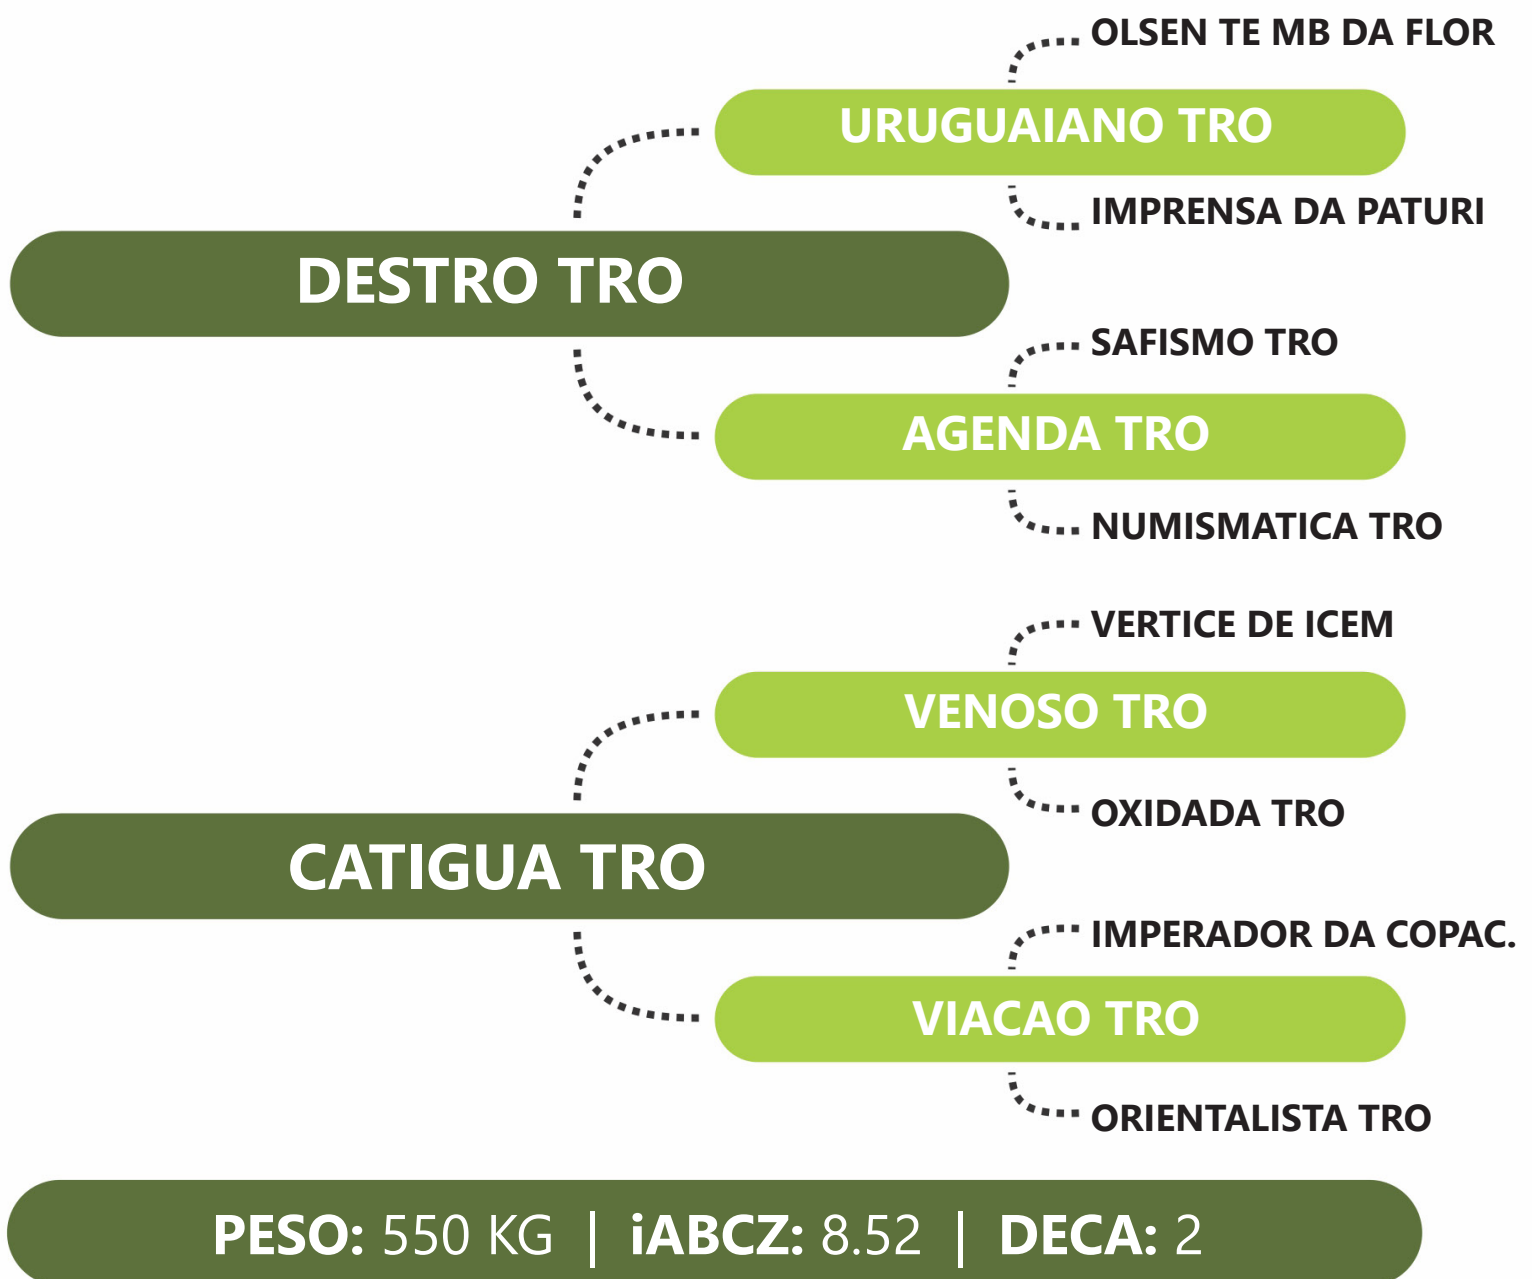

Clique na  
imagem para  
ver o vídeo.

DE OLHO NA  
FAZENDA  
**G4**

**R**  
Tabapuã TRO

**G4** Genética  
de Peso

LOTE  
**64A** | **HAKA TRO**

**RG:TRO 983** | **NASC: 17/08/2021** | **FÊMEA**

PRENHE DO RAMBO FIV DA PRATA - PREVISÃO DE PARTO: 01/09/2024 - iABCZg: 12.18 - DECA: 1