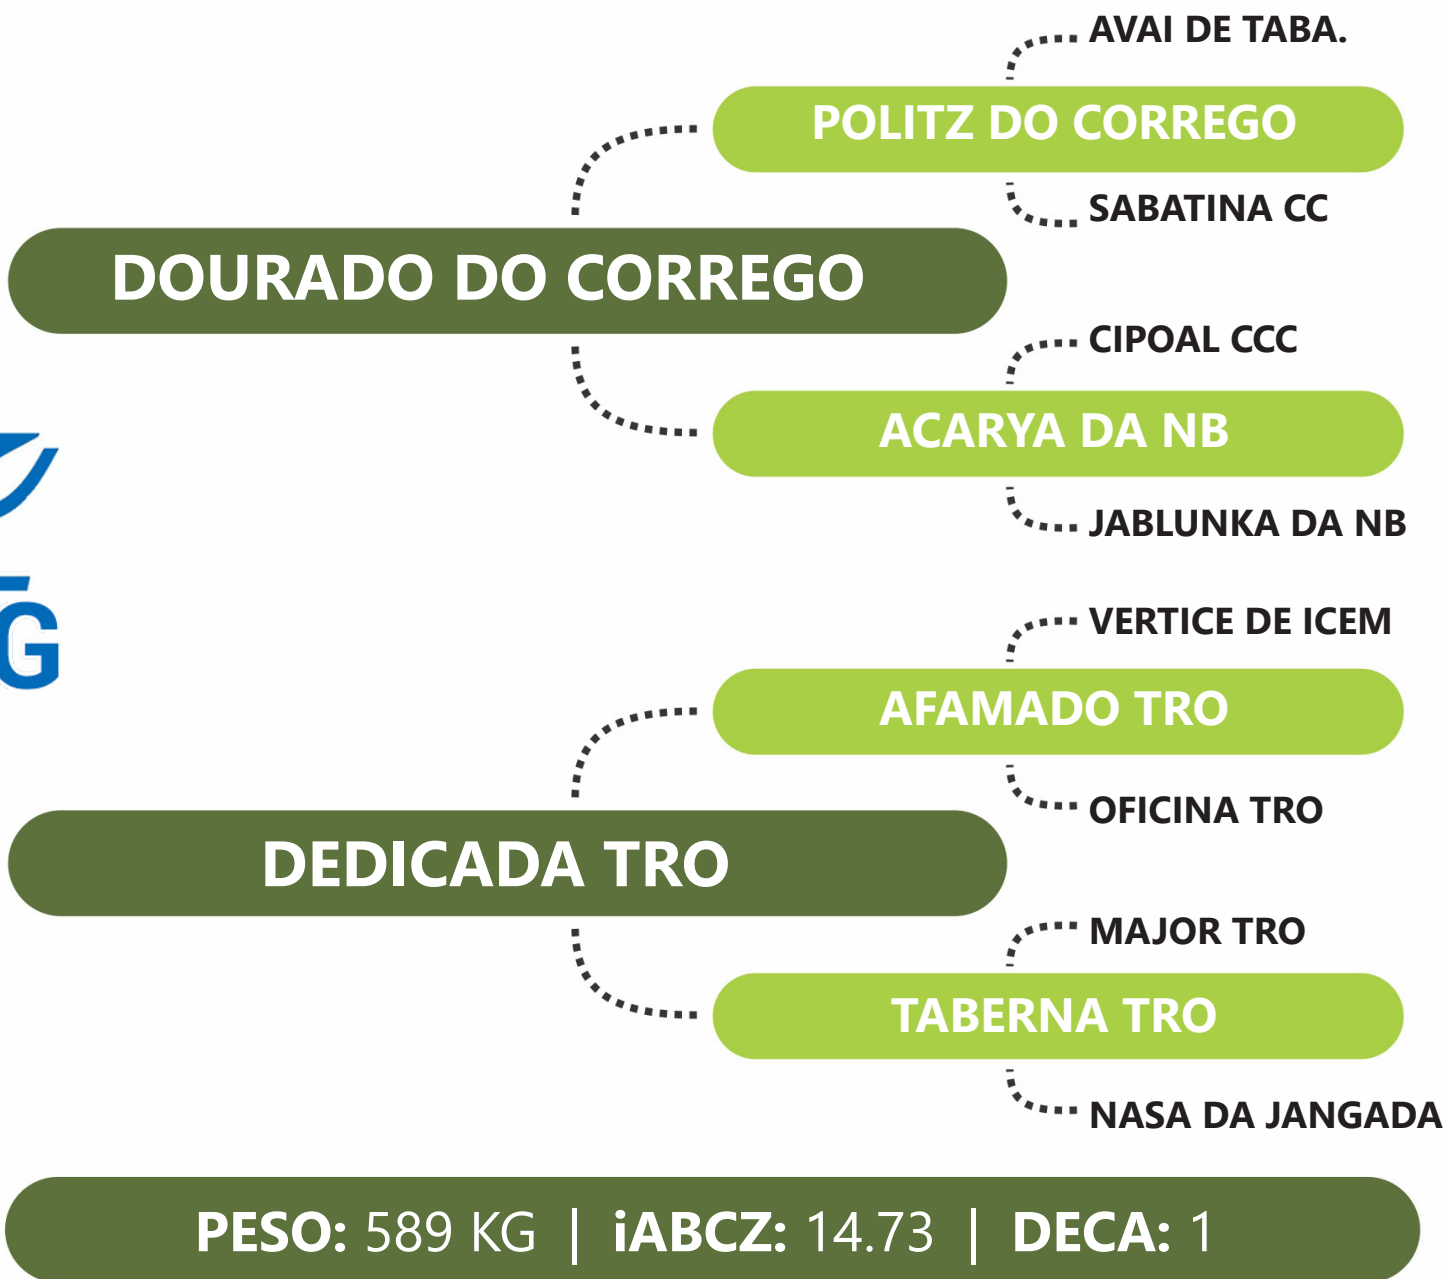

LOTE
83A | **GIRIA TRO**

RG:TROA 3769 | **NASC: 18/09/2020** | **FÊMEA**