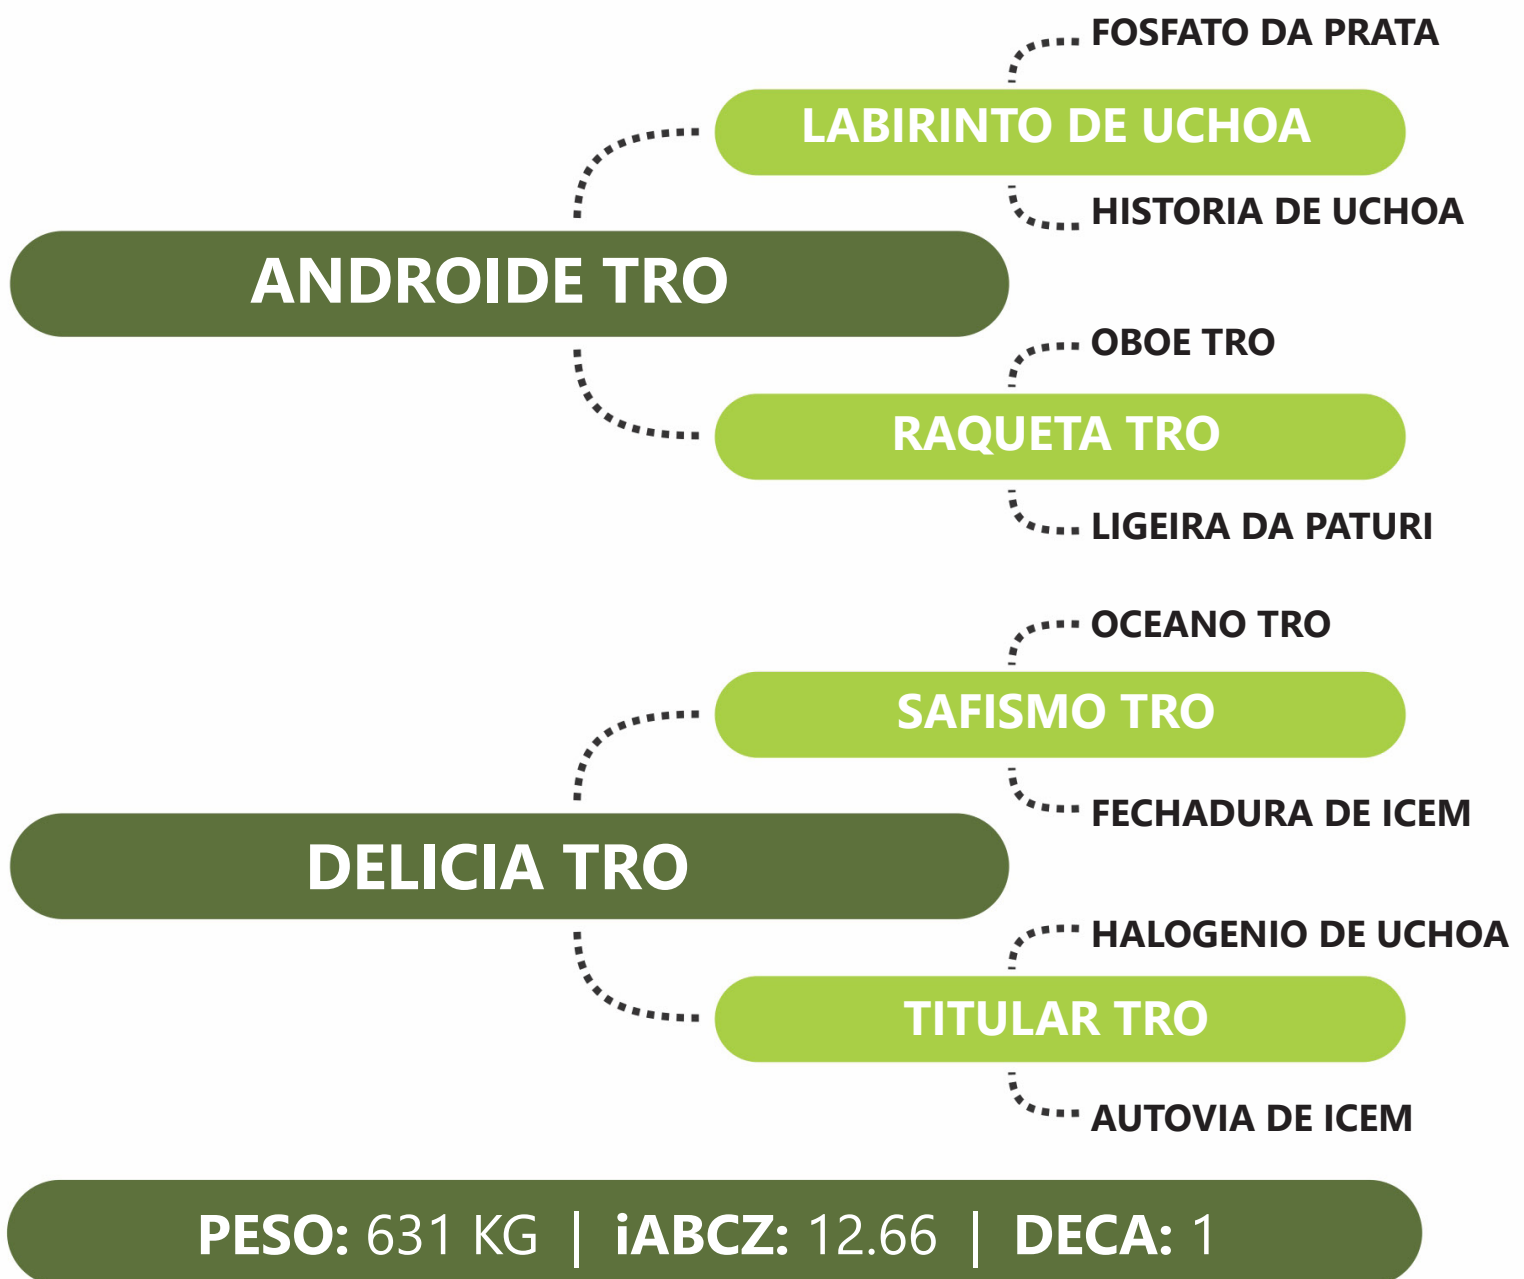

Clique na  
imagem para  
ver o vídeo.

DE OLHO NA  
FAZENDA  
**G4**

**R**  
Tabapuã TRO

**G4** Genética  
de Peso

LOTE  
**64B** | **HISPANA TRO**

**RG:TROA 4009** | **NASC: 08/10/2021** | **FÊMEA**

PRENHE DO RAMBO FIV DA PRATA - PREVISÃO DE PARTO: 01/09/2024 - iABCZg: 14.25 - DECA: 1