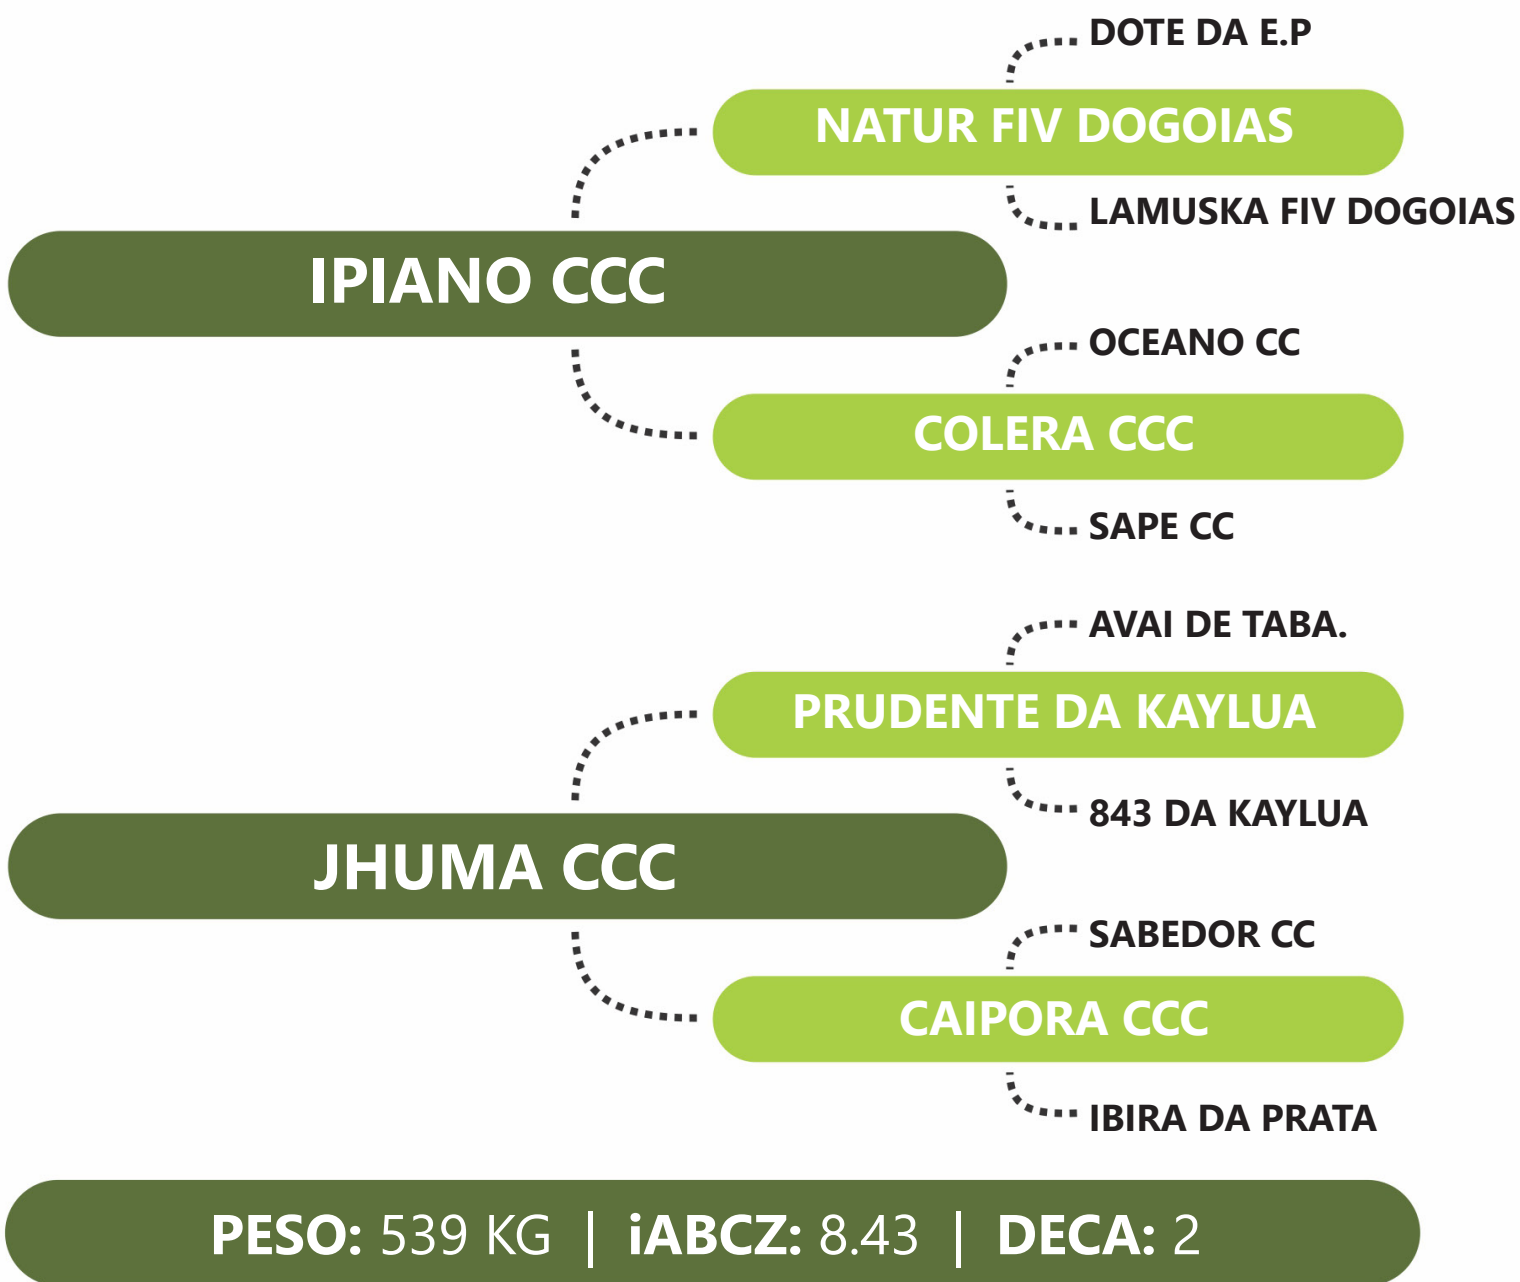

LOTE
56B | **3236 TJG**

RG:TJG 3236 | **NASC: 05/11/2021** | **FÊMEA**

PRENHE DO LOBO TJG - PREVISÃO DE PARTO: 10/08/2024 - iABCZg 16.15 - DECA: 1

Clique na
imagem para
ver o vídeo.