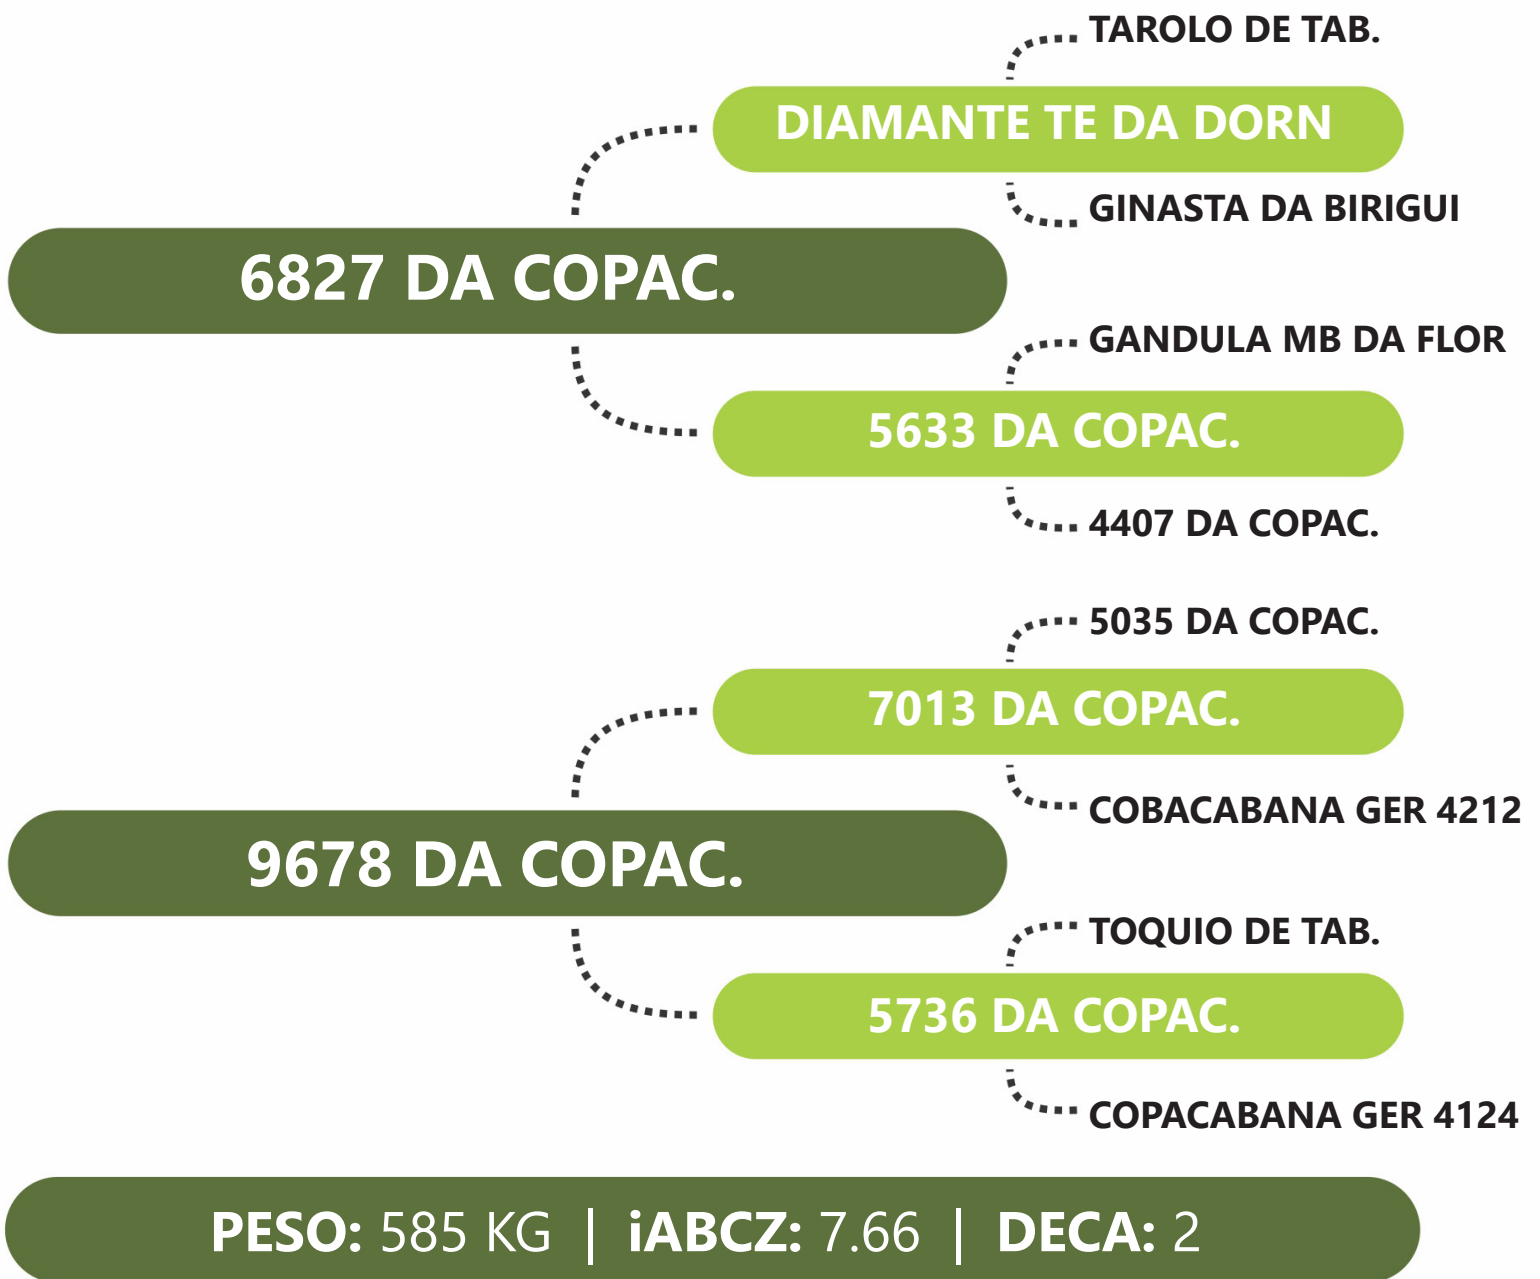

LOTE
51A | **2950 TJG**

RG:TJG 2950 | **NASC: 12/08/2021** | **FÊMEA**

PRENHE DO AMAZON FIV R1 - PREVISÃO DE PARTO: 20/09/2024 - iABCZg 14.39 - DECA: 1

Clique na
imagem para
ver o vídeo.