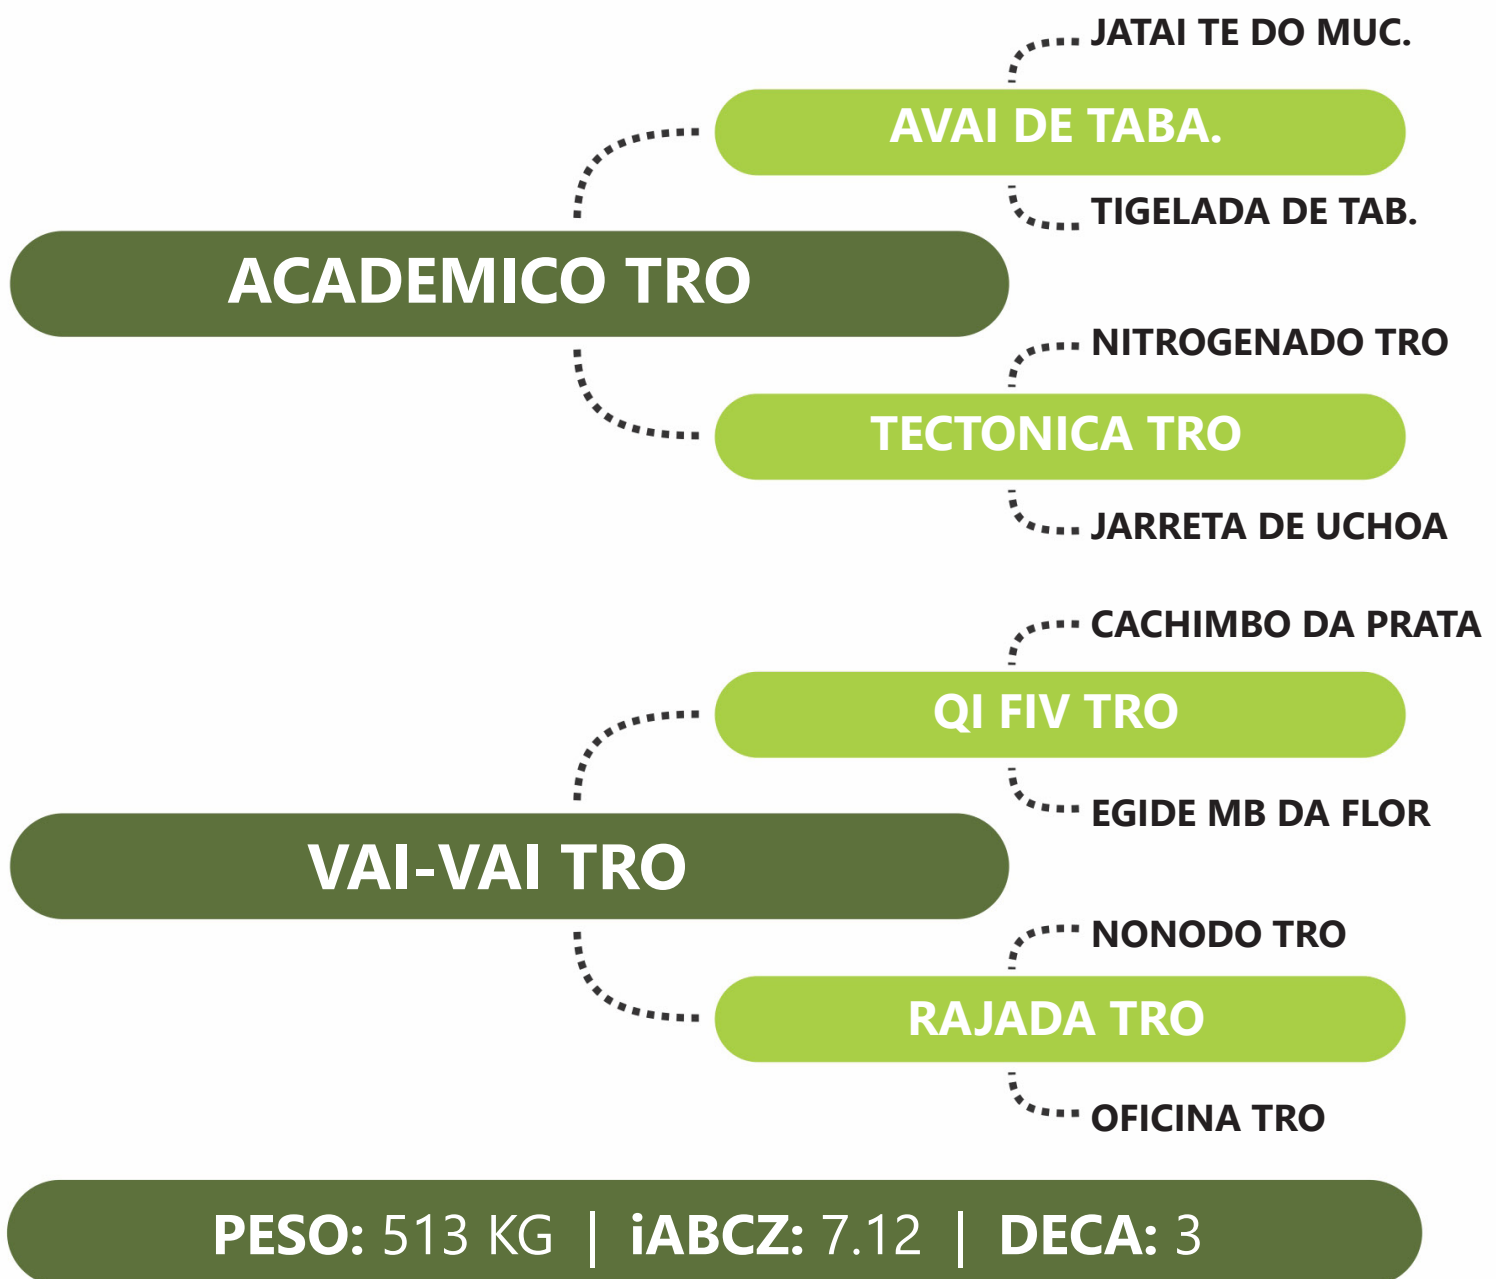

DE OLHO NA
FAZENDA
G4

R
Tabapuã TRO

G4 Genética
de Peso

LOTE
68B | **HIALITA TRO**

RG:TROA 4139 | **NASC: 15/01/2022** | **FÊMEA**