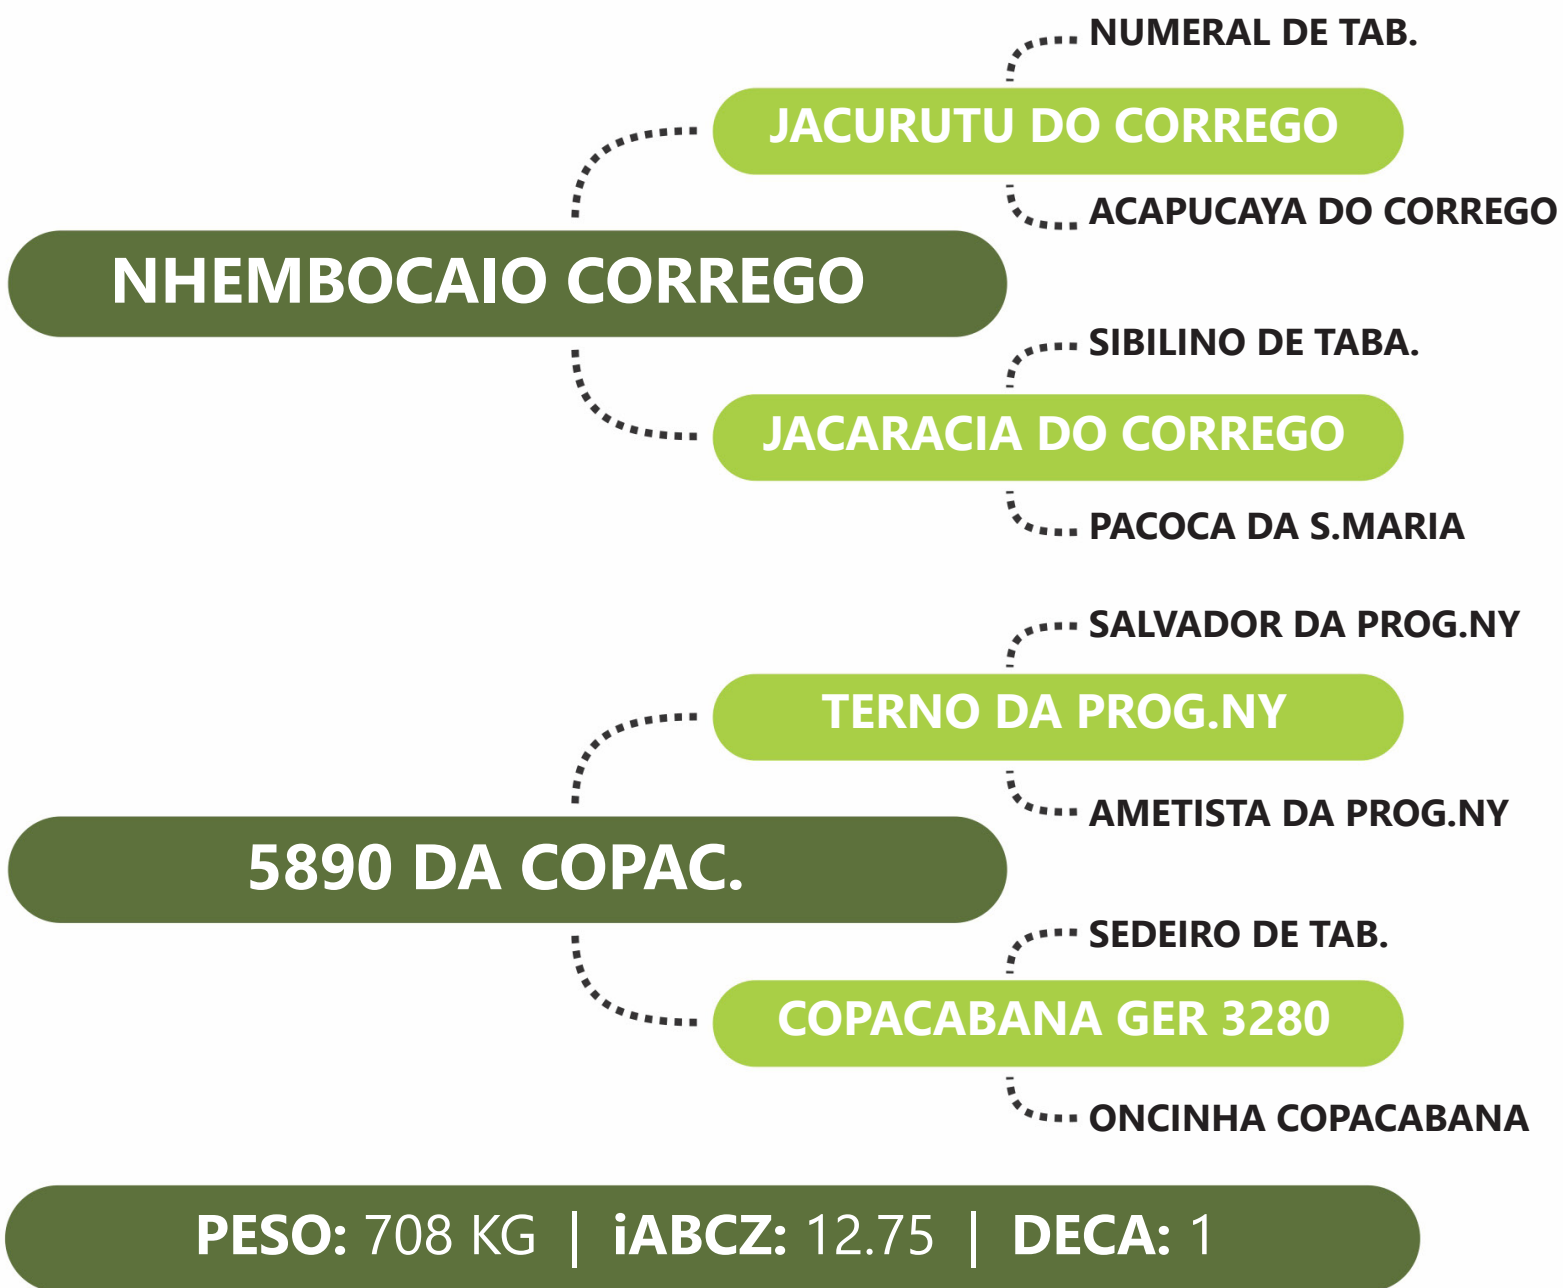

DE OLHO NA  
FAZENDA  
**G4**

**tc**  
TABAPUÃ  
DO CÓRREGO

**G4** Genética  
de Peso

LOTE  
**29**

**DIZIMA DO CORREGO**

**RG:CSC 11651 | NASC: 19/08/2017 | FÊMEA**

PARIDA DE FÊMEA (CSC 12521) DO COCO CSC EM 28/09/2023 - 218 KG - iABCZg: 13.10 - DECA: 1  
PRENHE DO GLADIADOR - PREVISÃO DE PARTO: 10/08/2024 - iABCZg: 12.77 - DECA: 1

Clique na  
imagem para  
ver o vídeo.

DE OLHO NA  
FAZENDA  
**G4**

**tc**  
TABAPUÃ  
DO CÓRREGO

**G4** Genética  
de Peso

LOTE

**30**

**ANDIRA DO CORREGO**

**RG:CSCD 254**