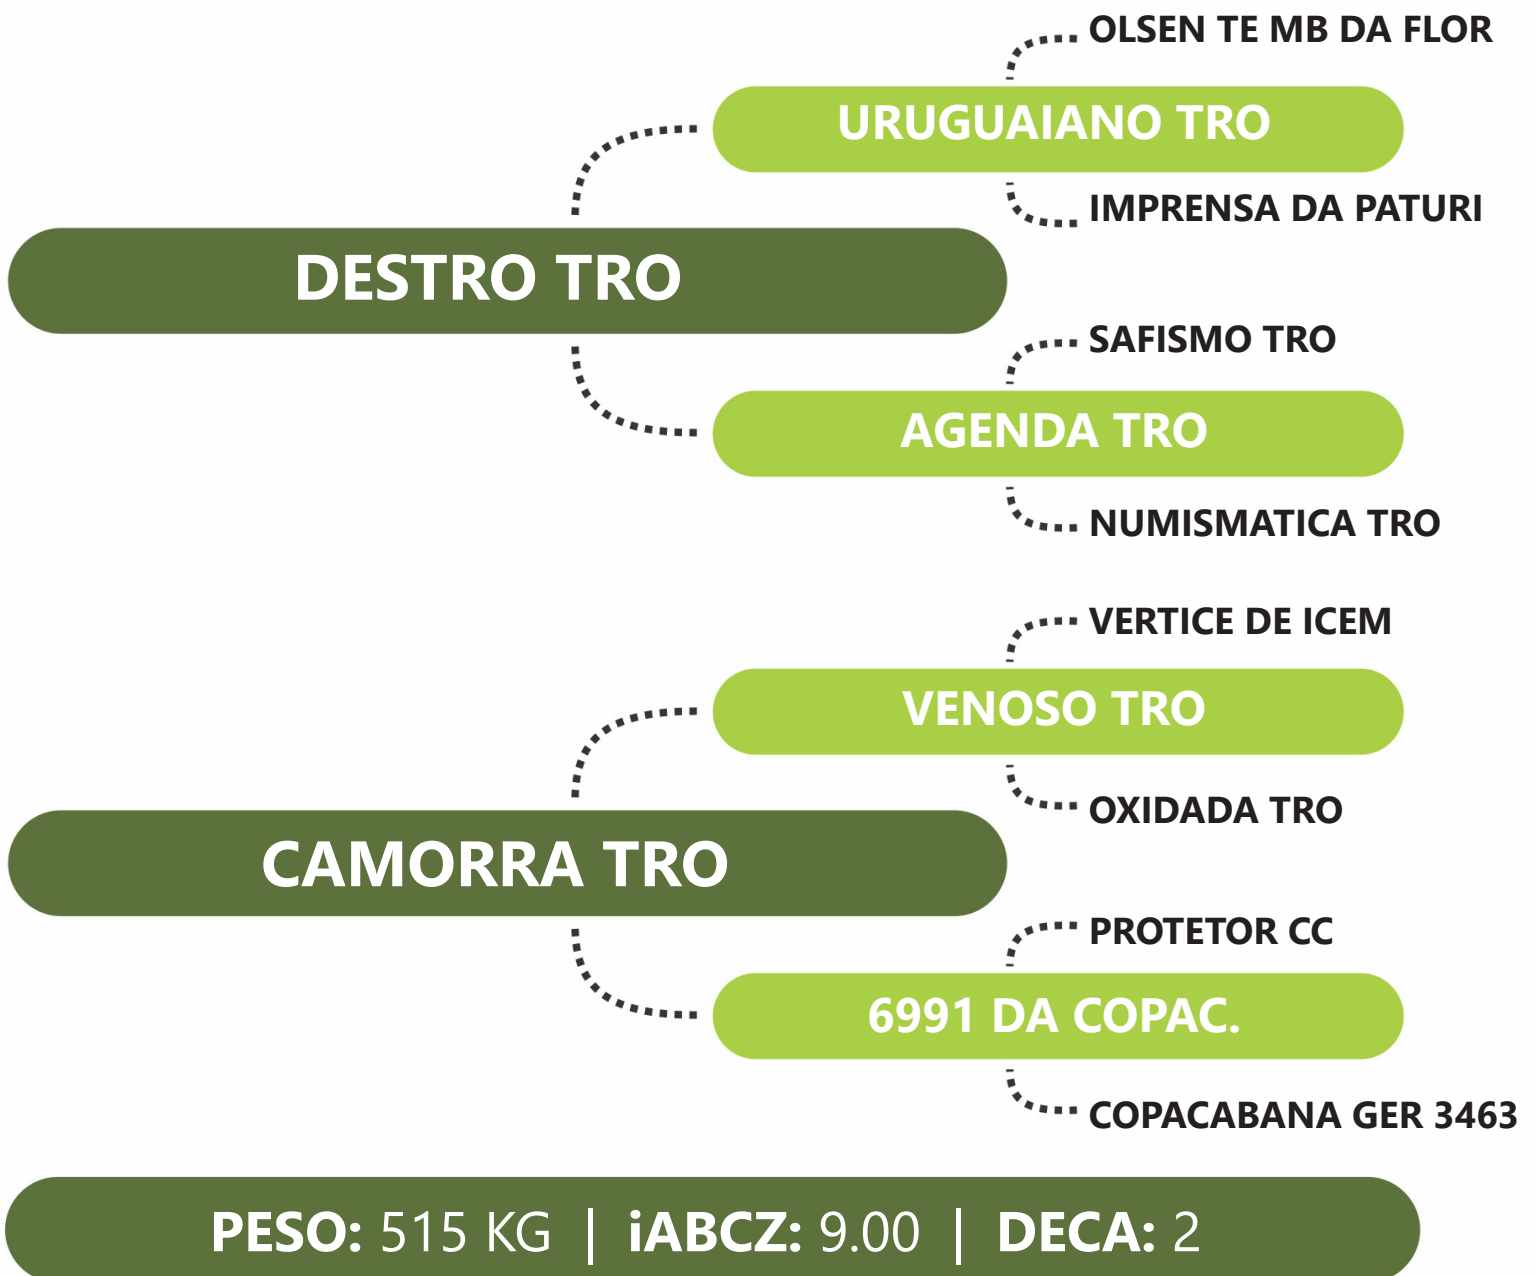

DE OLHO NA
FAZENDA
G4

R
Tabapuã TRO

G4 Genética
de Peso

LOTE
69A | **HABANERA TRO**

RG:TROA 4041 | **NASC: 28/10/2021** | **FÊMEA**