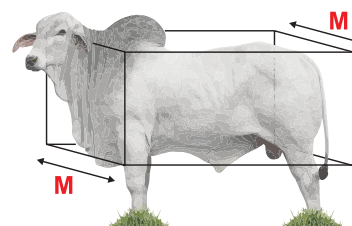

**M:** Musculosidade: indica o potencial do animal para gerar filhos com maior (ou menor) cobertura muscular. A musculosidade é avaliada através da evidência de massas musculares. São atribuídas notas que variam de 1 (menor musculosidade) a 6 (maior musculosidade) (Figuras 4 e 5).

Figura 2. Apresentação esquemática das proporções avaliadas para a característica estrutura corporal (E)

Figura 3. Apresentação esquemática das proporções avaliadas para a característica precocidade (P)

Figura 4. Apresentação esquemática das proporções avaliadas para a característica musculosidade (M)

Figura 5. Apresentação esquemática das proporções avaliadas para todas as características morfológicas: E = estrutura corporal, P = precocidade e M = musculosidade.

### CARÇAÇA

**AOL:** área de olho de lombo (cm<sup>2</sup>): indica o potencial do animal para produzir filhos com maior (ou menor) área de olho de lombo.

**ACAB:** acabamento de carcaça (mm): indica o potencial do animal para produzir filhos com maior (ou menor) acabamento de carcaça.