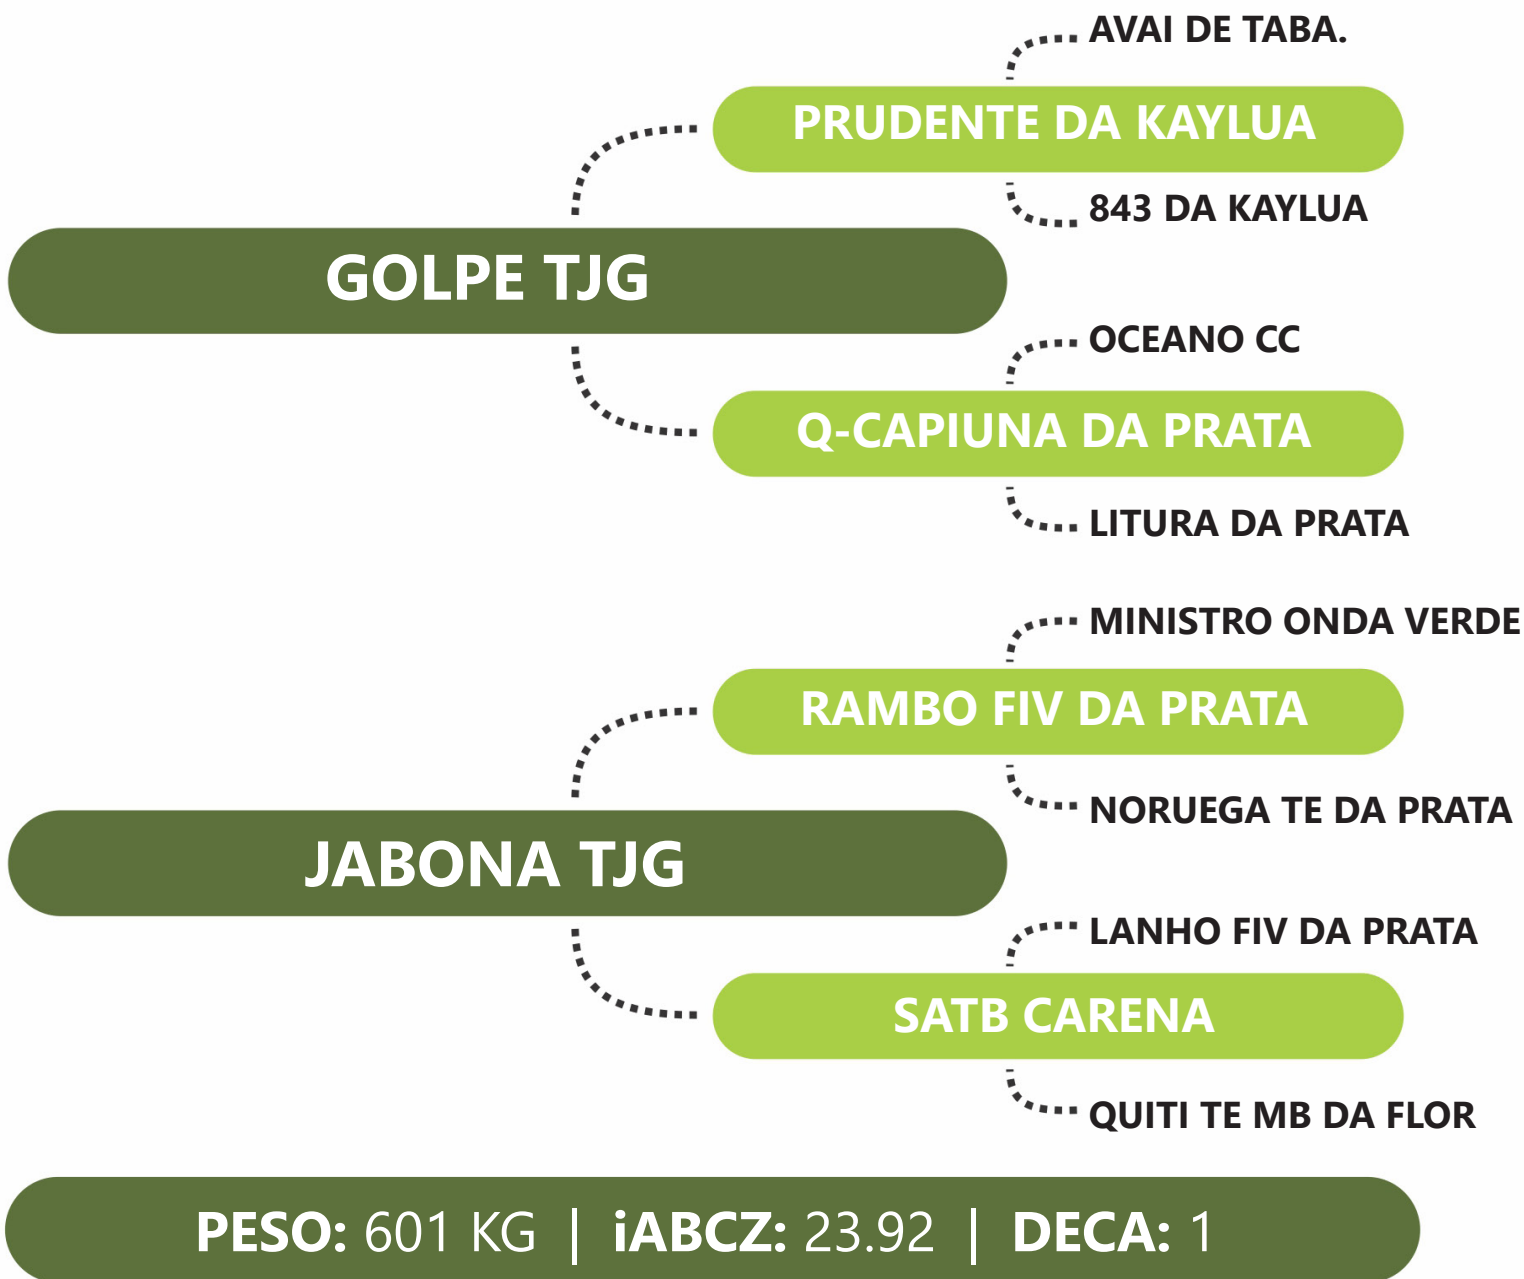

LOTE
48B | **3370 TJG**

RG:TJG 3370 | **NASC: 18/12/2021** | **FÊMEA**

PRENHE DO LOBO TJG - PREVISÃO DE PARTO: 10/08/2024 - iABCZg 23.99 - DECA: 1

Clique na
imagem para
ver o vídeo.