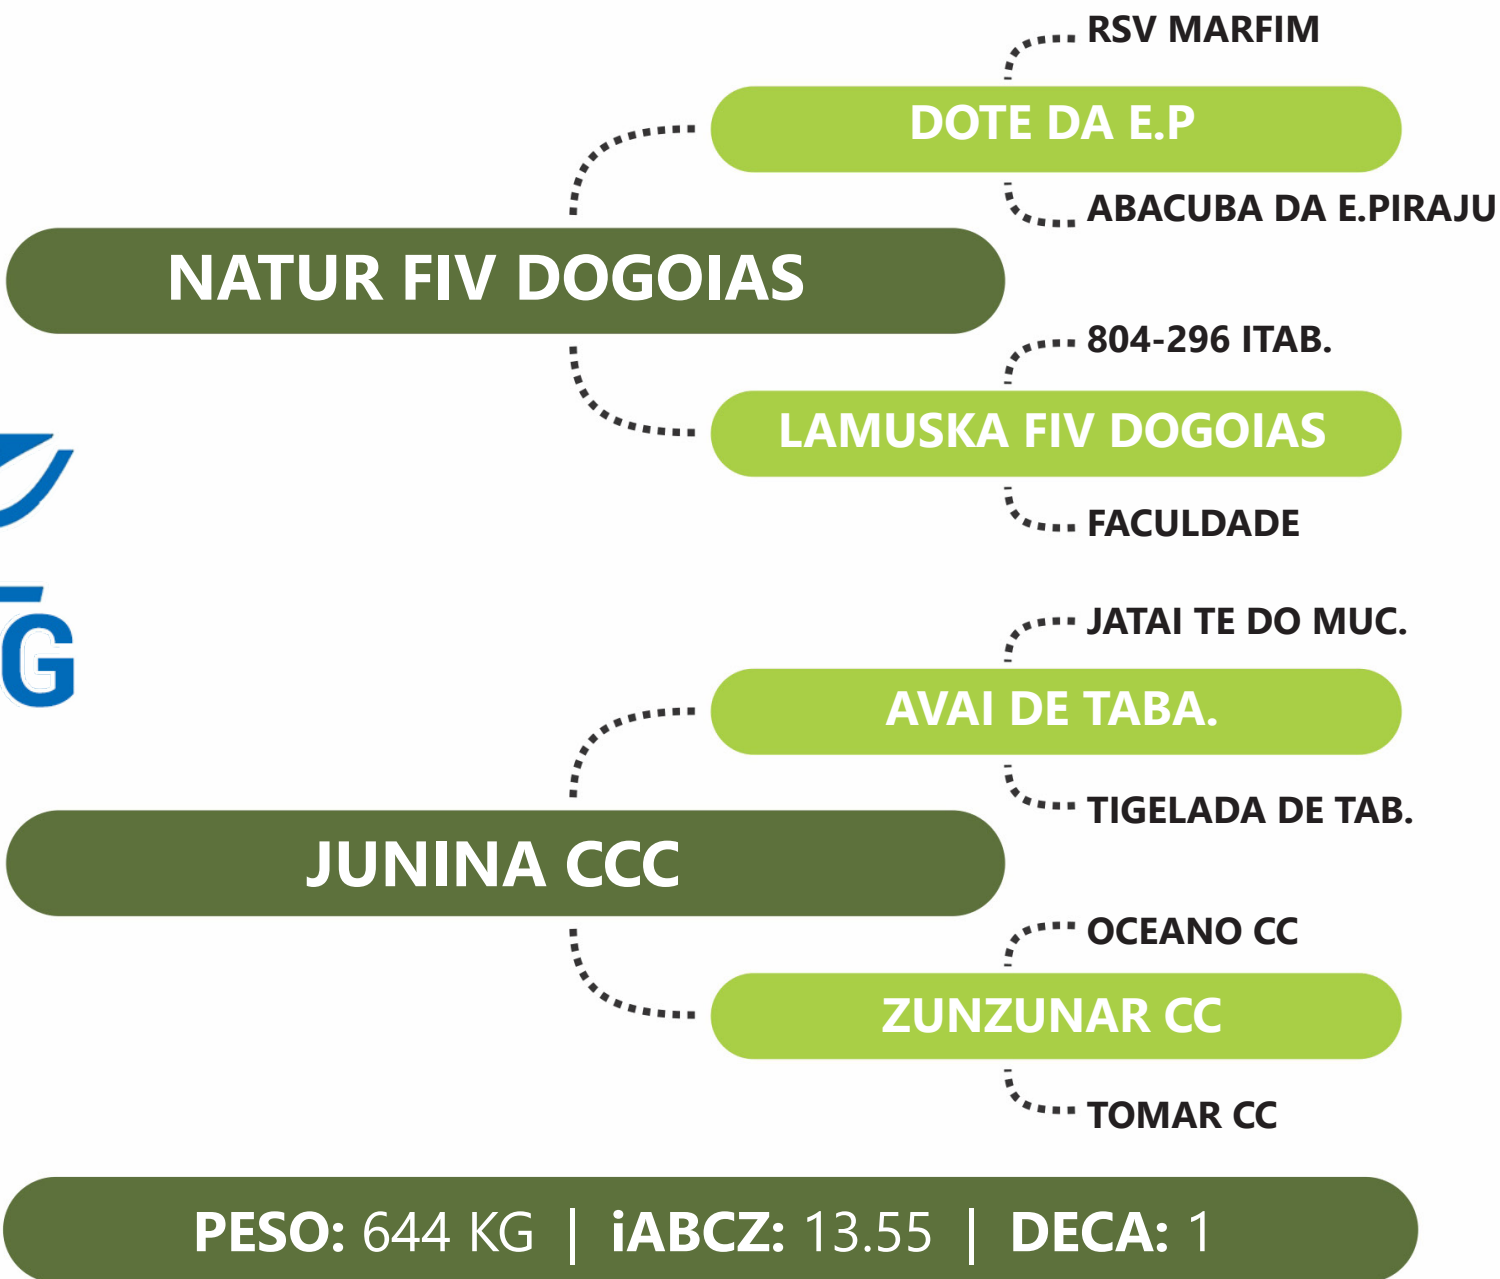

PRENHE DO LEGADO TJG - PREVISÃO DE PARTO: 10/08/2024 - iABCZg 18.19 - DECA: 1

Clique na  
imagem para  
ver o vídeo.

LOTE  
**41A** | **2922 TJG**

**RG:TJG 2922** | **NASC: 27/05/2021** | **FÊMEA**

PRENHE DO LEGADO TJG - PREVISÃO DE PARTO: 10/08/2024 - iABCZg 20.03 - DECA: 1