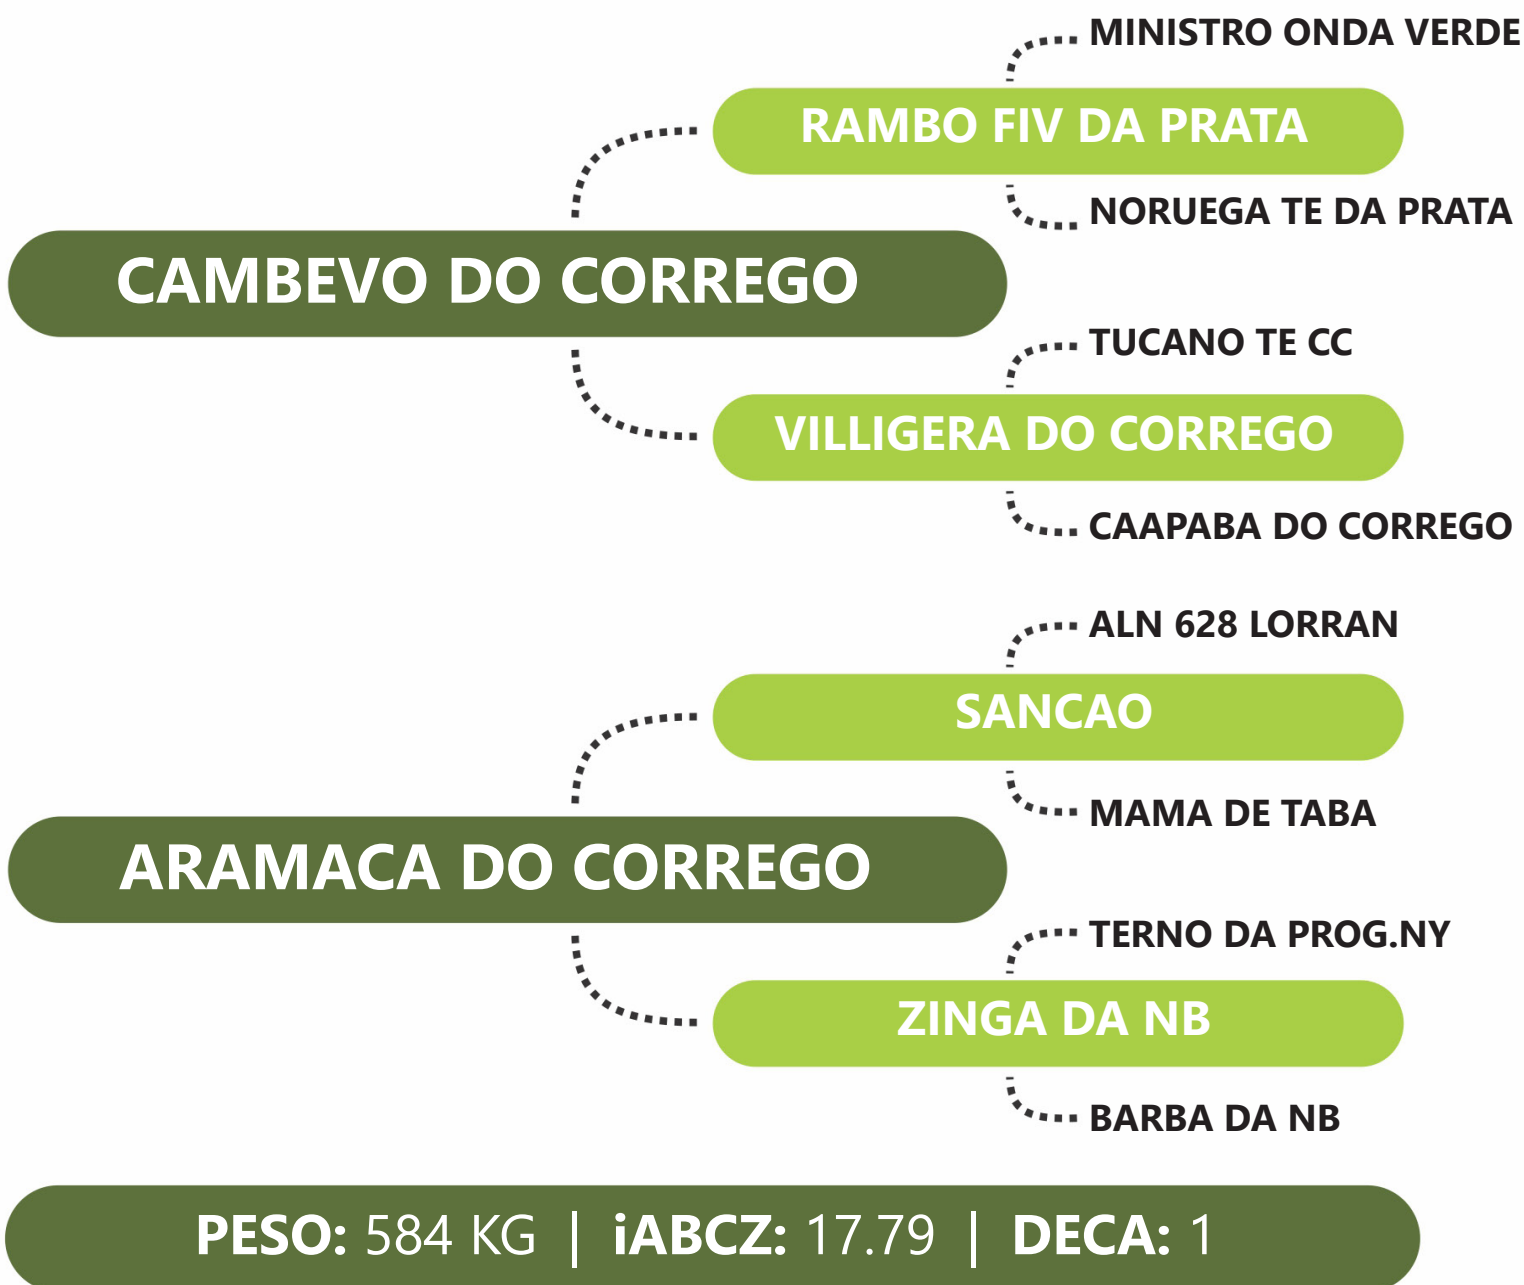

DE OLHO NA
FAZENDA
G4

tc
TABAPUÃ
DO CÓRREGO

G4 Genética
de Peso

LOTE
74

PETUNIA DO CORREGO

RG:CSC 12194 | NASC: 12/12/2021 | FÊMEA