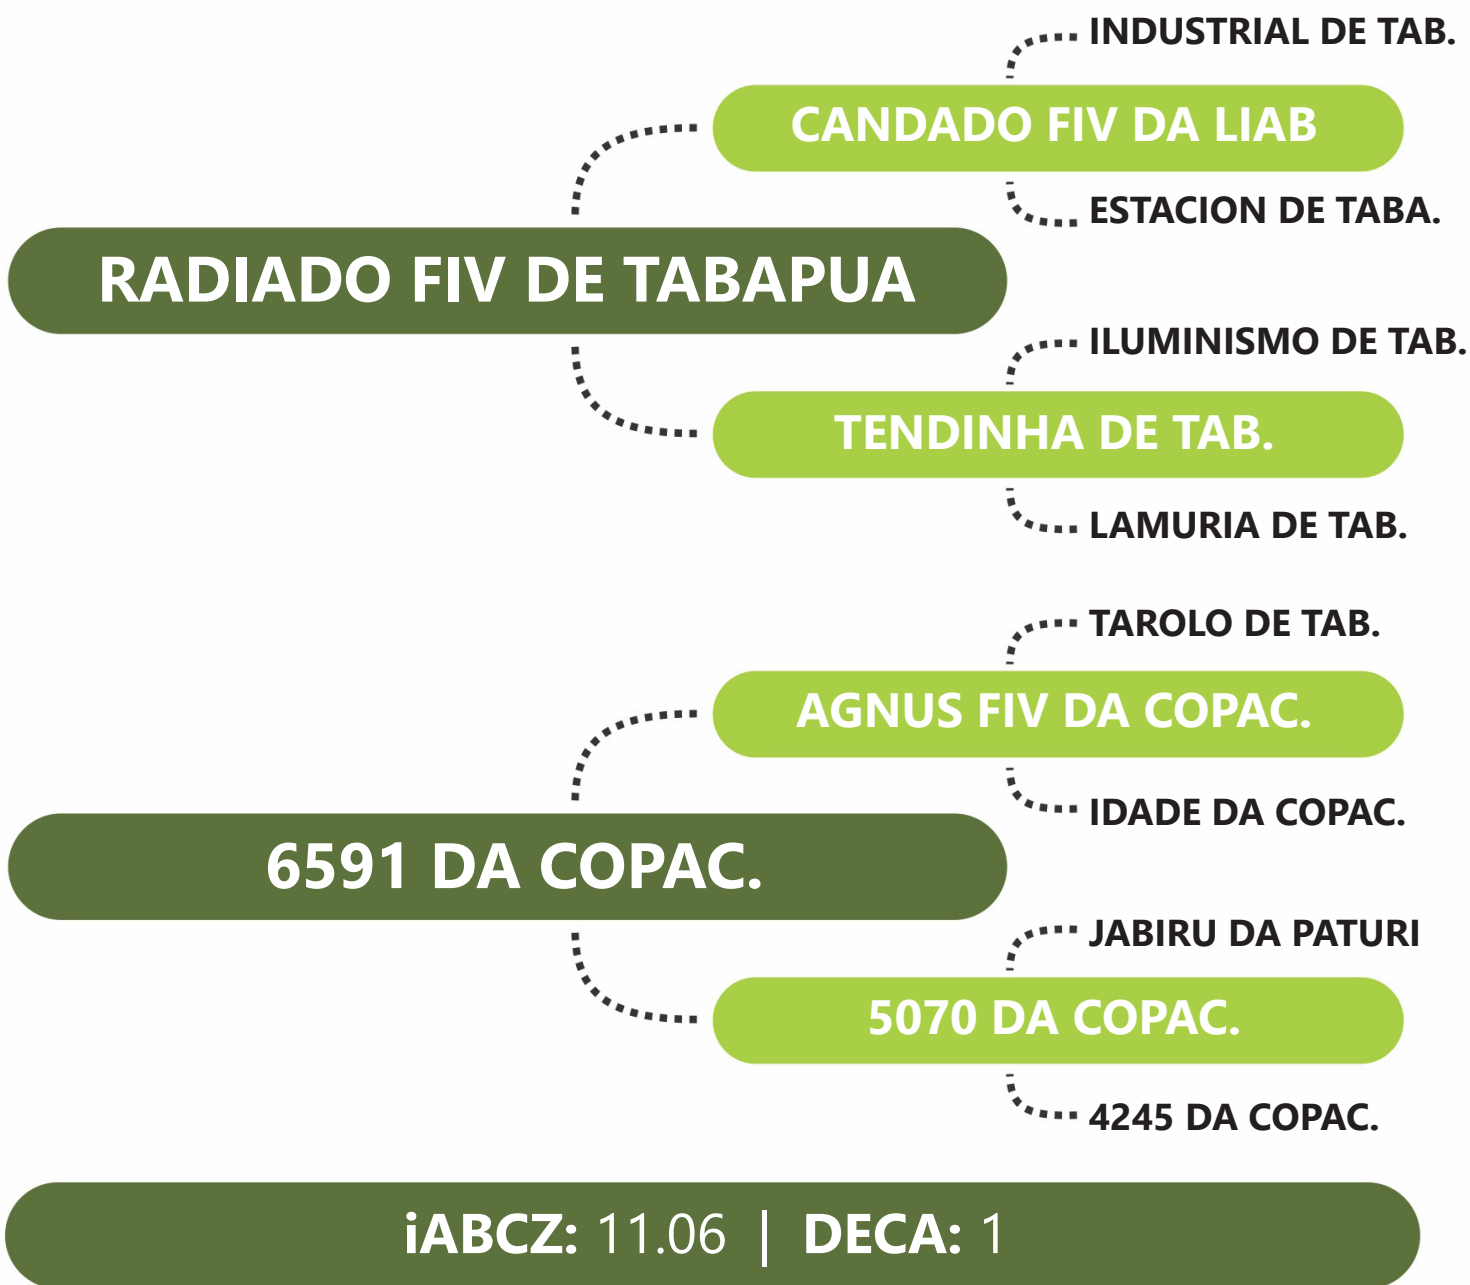

LOTE
509

**DIGNA DO CORREGO
X ACESSOR FIV CCC**

RG: CSC 11648 | NASC: 16/08/2017 | FÊMEA

PRENHEZ SEXADA DE MACHO
RECEPTORA: ACIDANTEIRA DO CÓRREGO - CSCD 193
PREVISÃO DE PARTO: 22/10/2024 - iABCZg: 12.67 - DECA: 1

Clique na
imagem para
ver o vídeo.