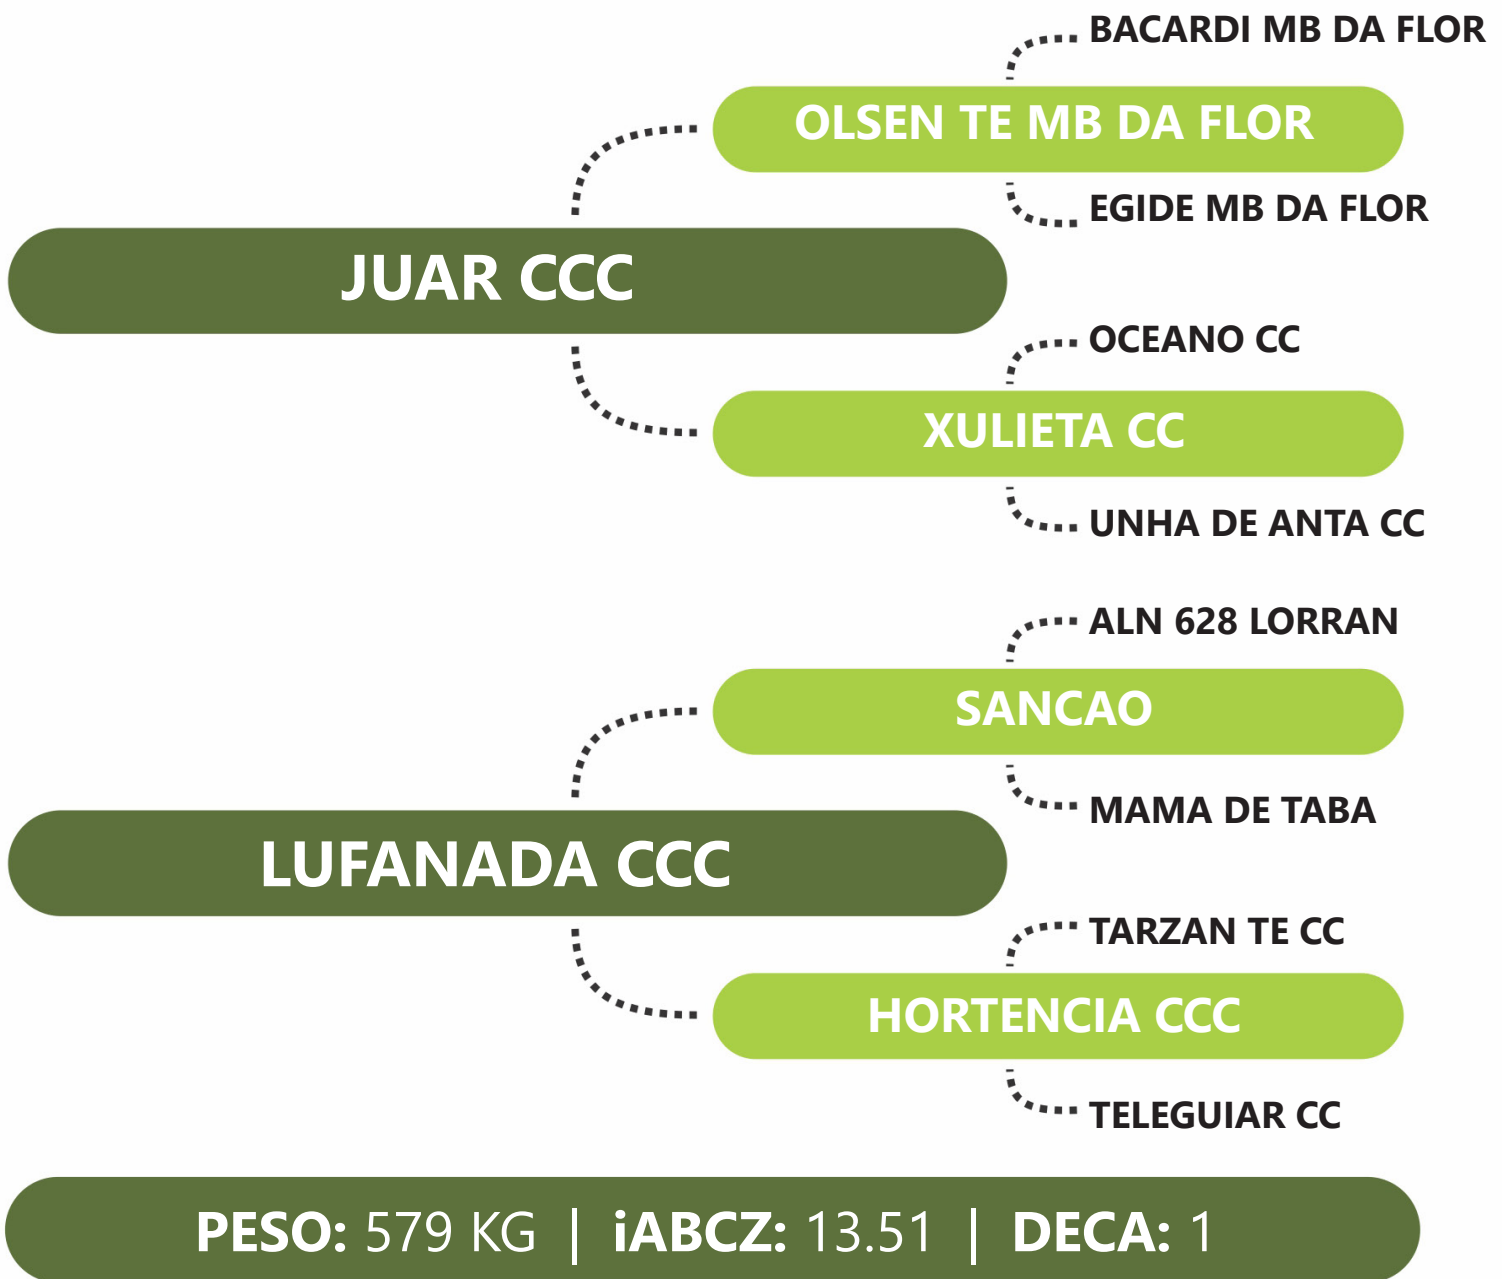

LOTE
50A | **3233 TJG**

RG:TJG 3233 | **NASC: 04/11/2021** | **FÊMEA**

PRENHE DO LEGADO TJG - PREVISÃO DE PARTO: 10/08/2024 - iABCZg 20.07 - DECA: 1

Clique na
imagem para
ver o vídeo.