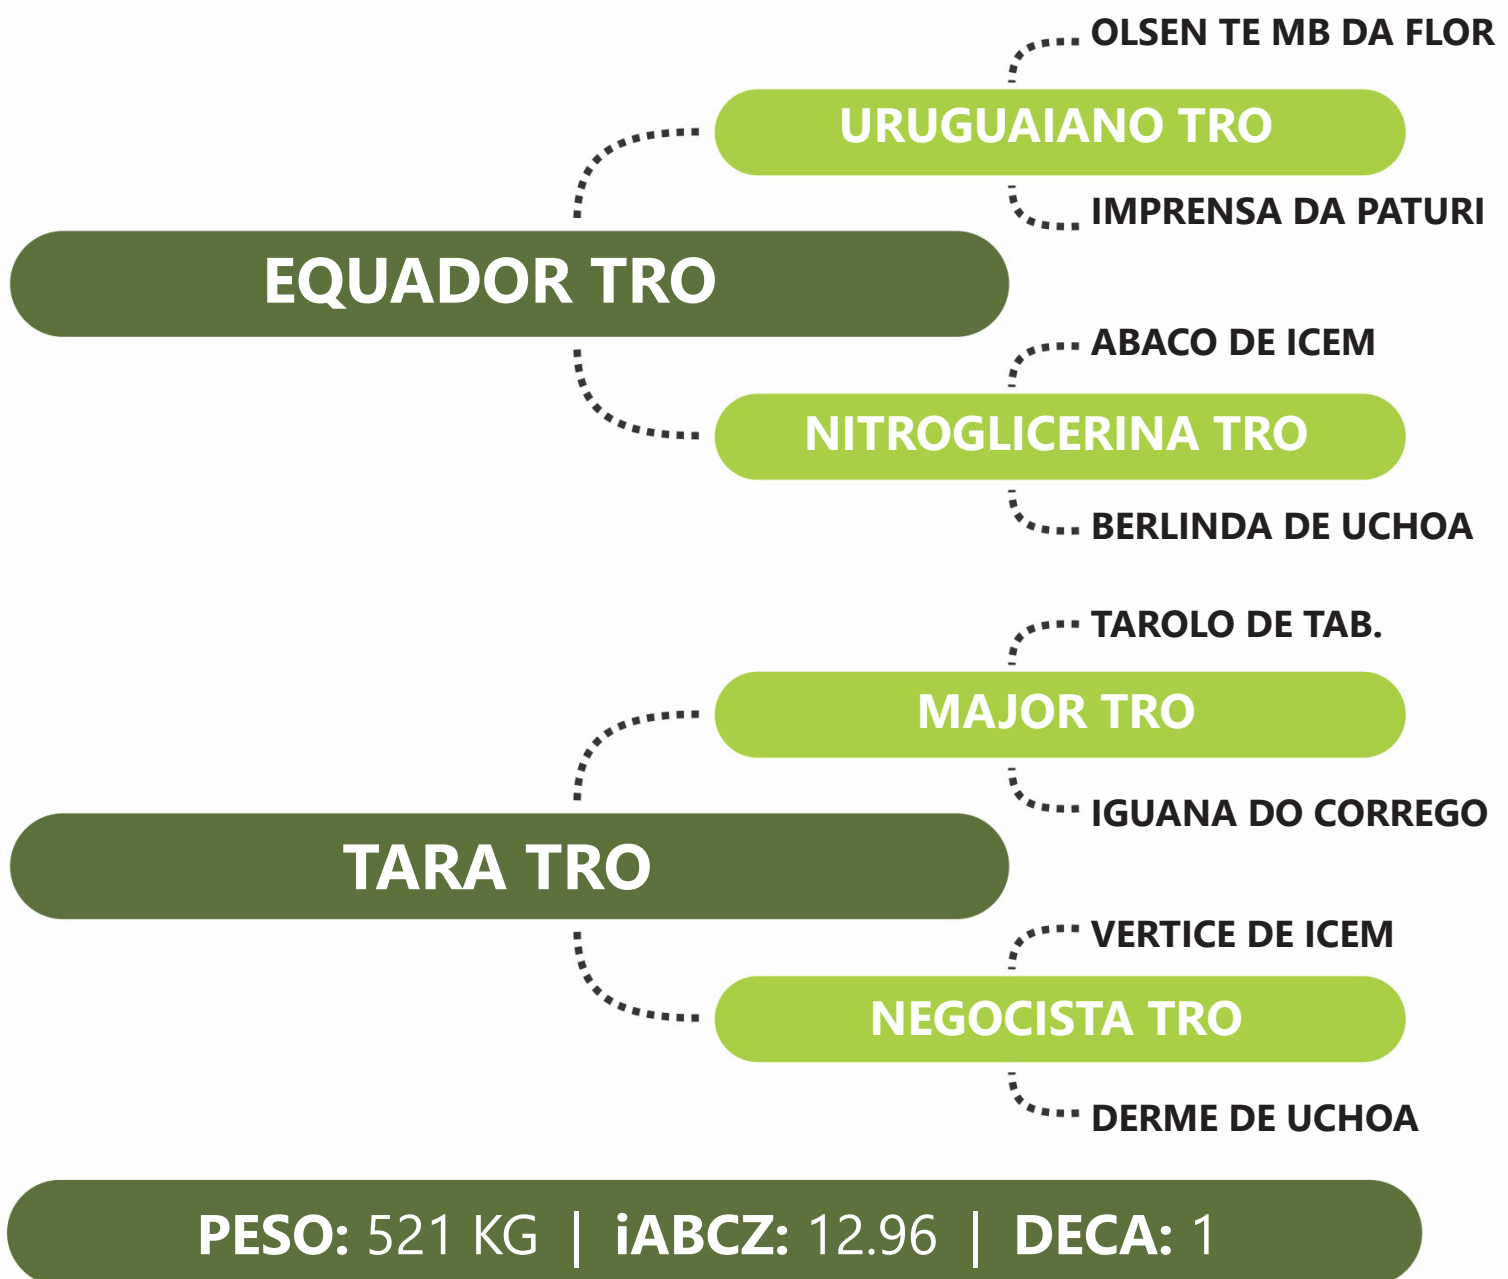

Clique na  
imagem para  
ver o vídeo.

DE OLHO NA  
FAZENDA  
**G4**

**TR**  
Tabapuã TRO

**G4** Genética  
de Peso

LOTE  
**65B** | **HIERARQUIA TRO**

**RG:TROA 4144** | **NASC: 20/01/2022** | **FÊMEA**

PRENHE DO BALANCETE TRO - PREVISÃO DE PARTO: 31/08/2024 - iABCZg: 21.40 - DECA: 1