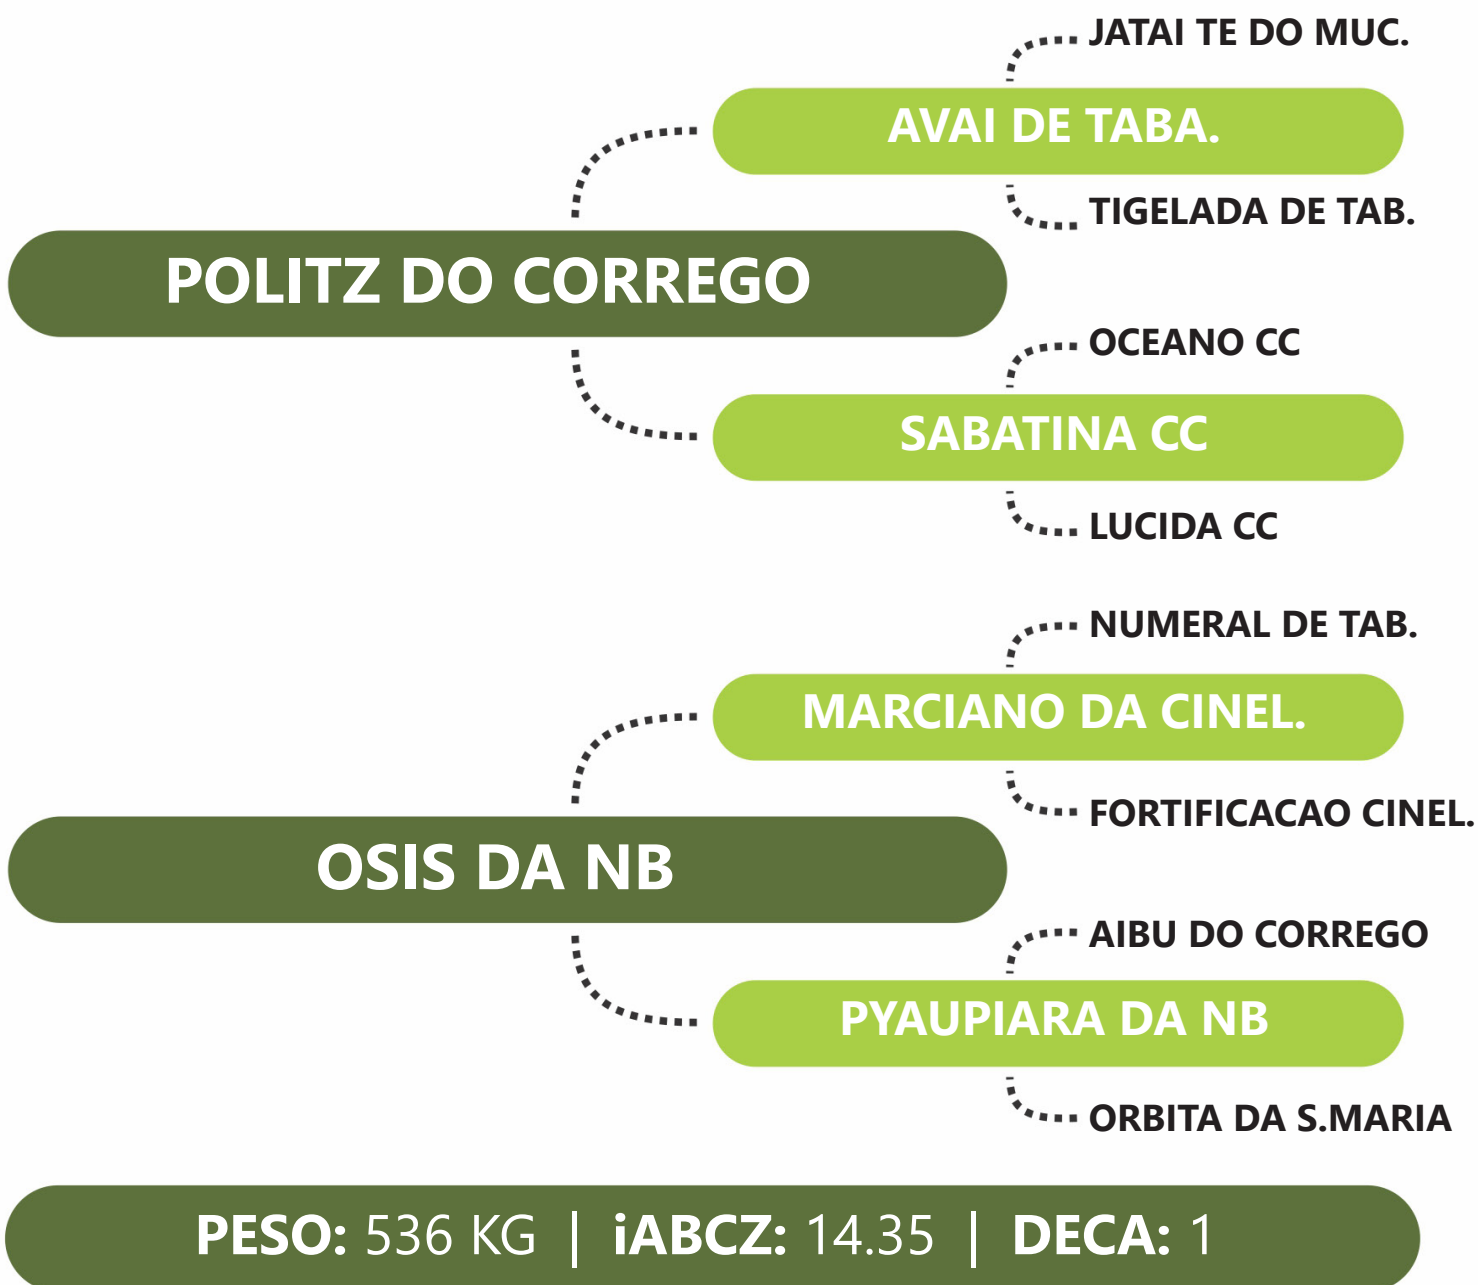

Clique na  
imagem para  
ver o vídeo.

DE OLHO NA  
FAZENDA  
**G4**

**tc**  
TABAPUÃ  
DO CÓRREGO

**G4** Genética  
de Peso

LOTE  
**77**

**AGAPANTO DO CORREGO**

**RG:CSC 12116 | NASC: 09/09/2021 | FÊMEA**