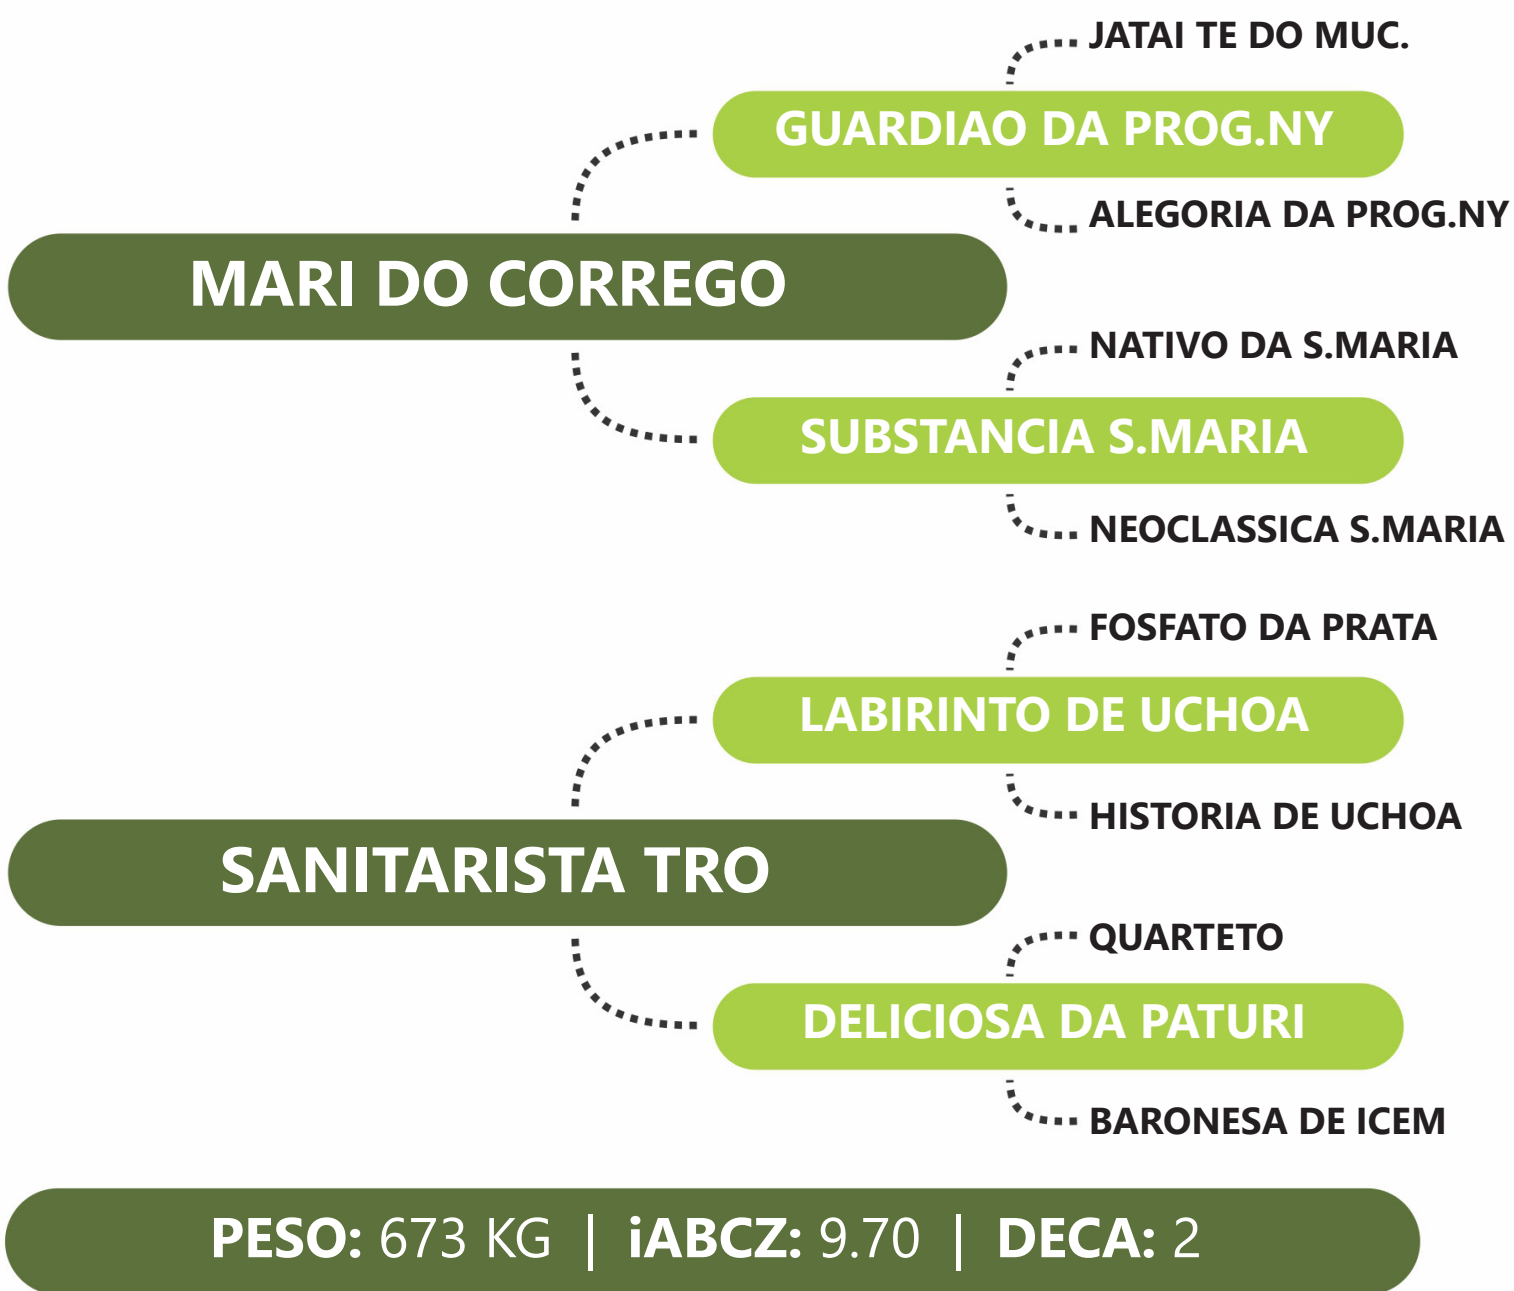

ALBACORA DO CORREGO

RG:CSC 11794 | NASC: 31/08/2018 | FÊMEA