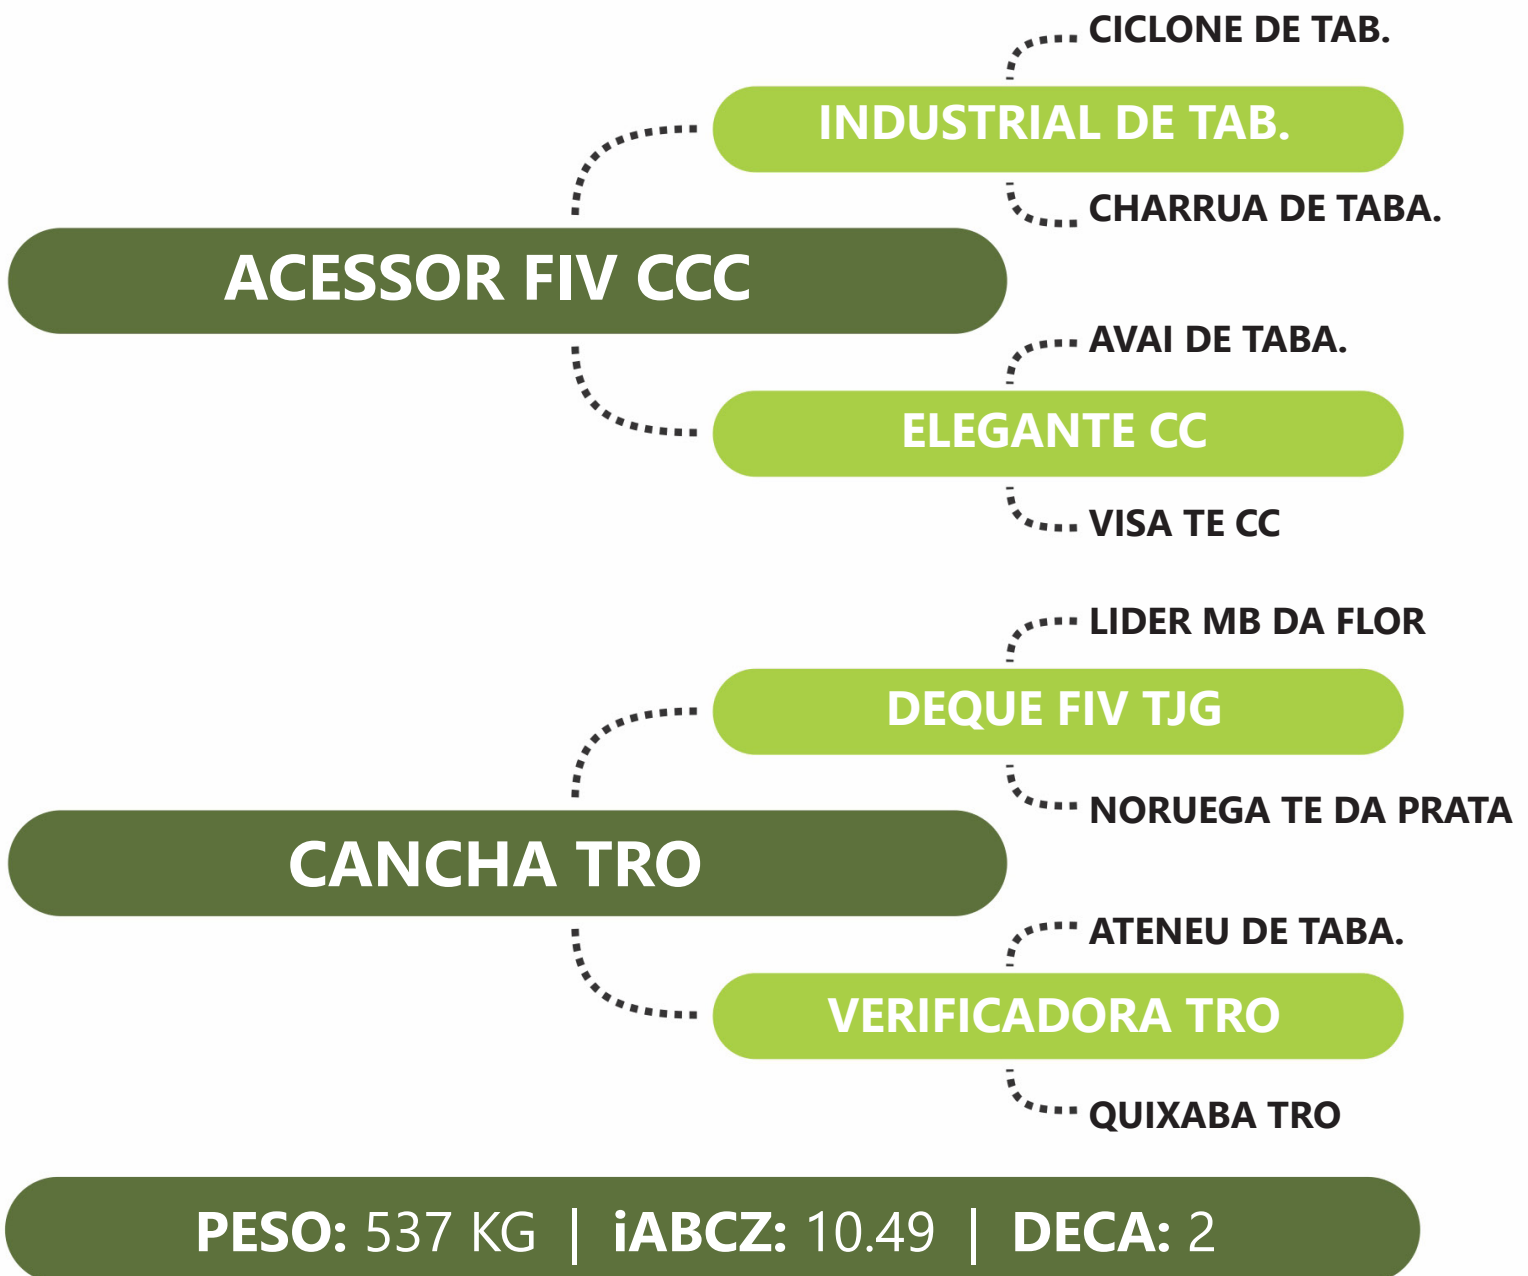

LOTE
66A | **HERADE TRO**

RG:TRO 1011 | **NASC: 21/11/2021** | **FÊMEA**