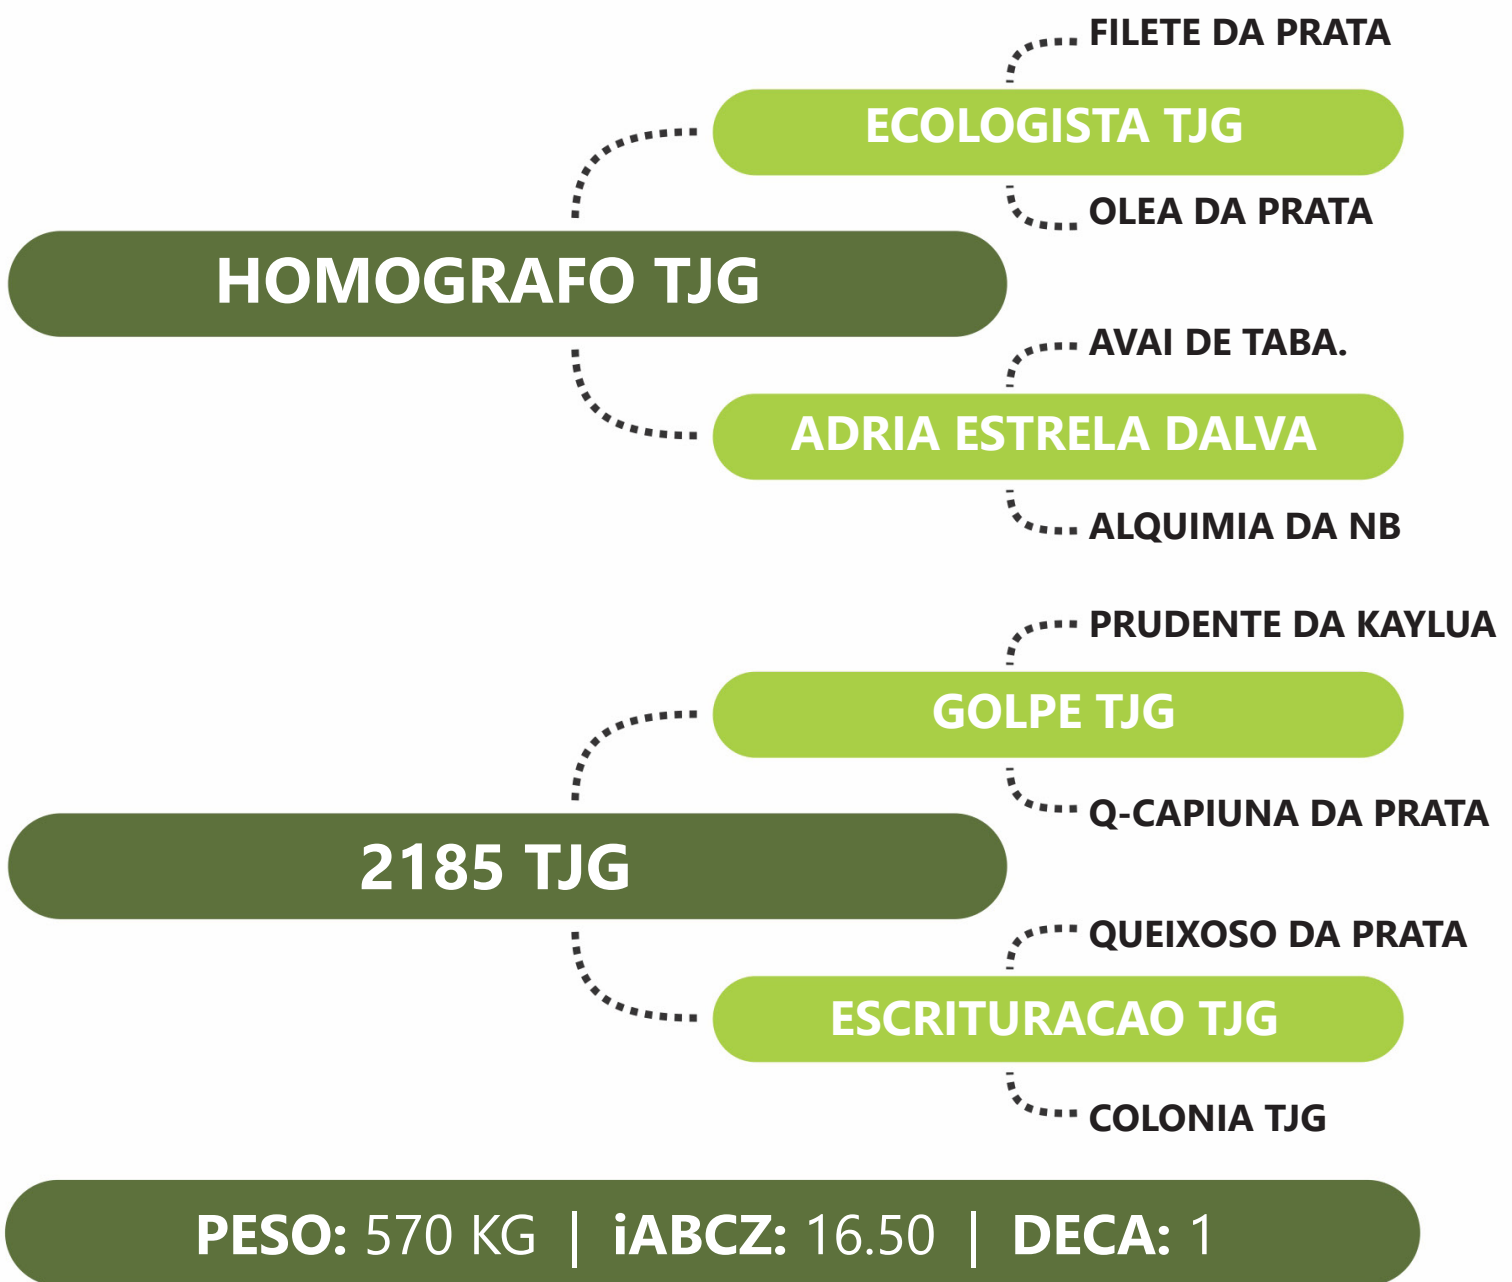

LOTE
50B | **3265 TJG**

RG:TJG 3265 | **NASC: 10/11/2021** | **FÊMEA**

PRENHE DO AMAZON FIV R1 - PREVISÃO DE PARTO: 10/08/2024 - iABCZg 18.58 - DECA: 1

Clique na
imagem para
ver o vídeo.