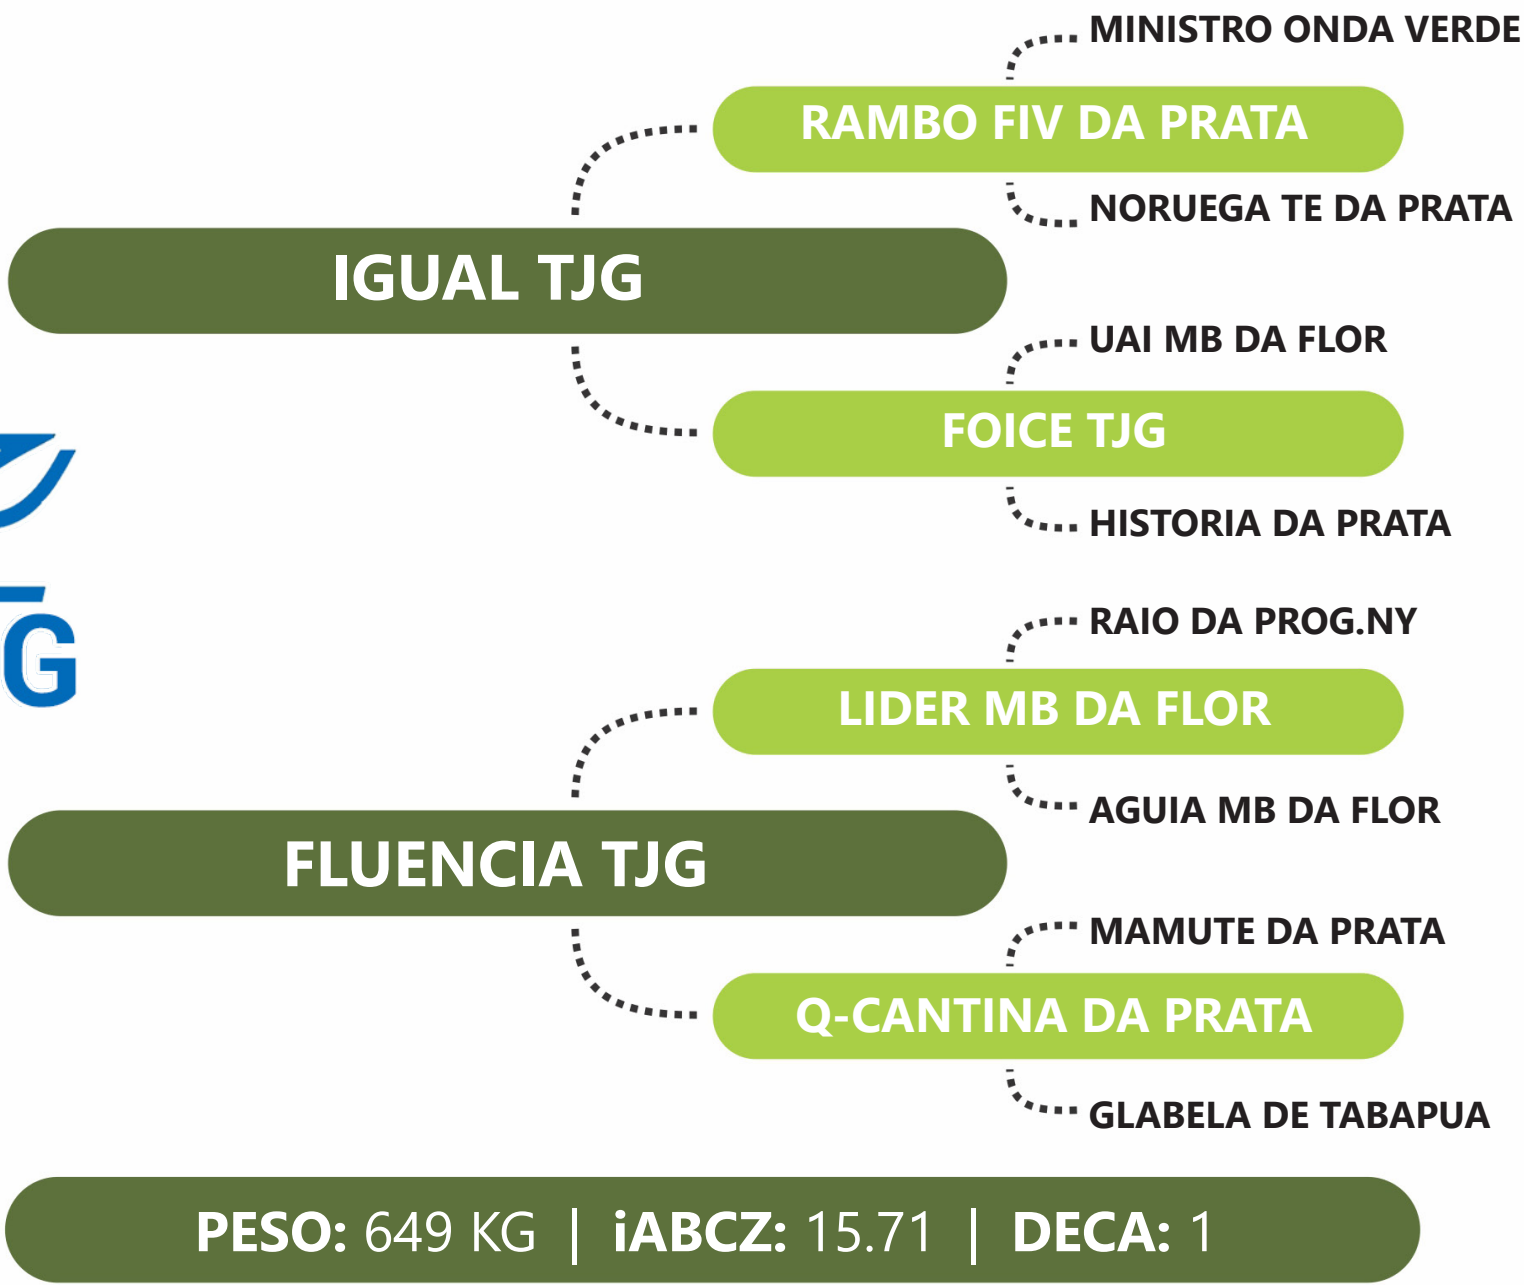

LOTE
44A | **3179 TJG**

RG:TJG 3179 | **NASC: 19/10/2021** | **FÊMEA**

PRENHE DO JATO TJG - PREVISÃO DE PARTO: 20/09/2024 - iABCZg 16.24 - DECA: 1

Clique na imagem para ver o vídeo.