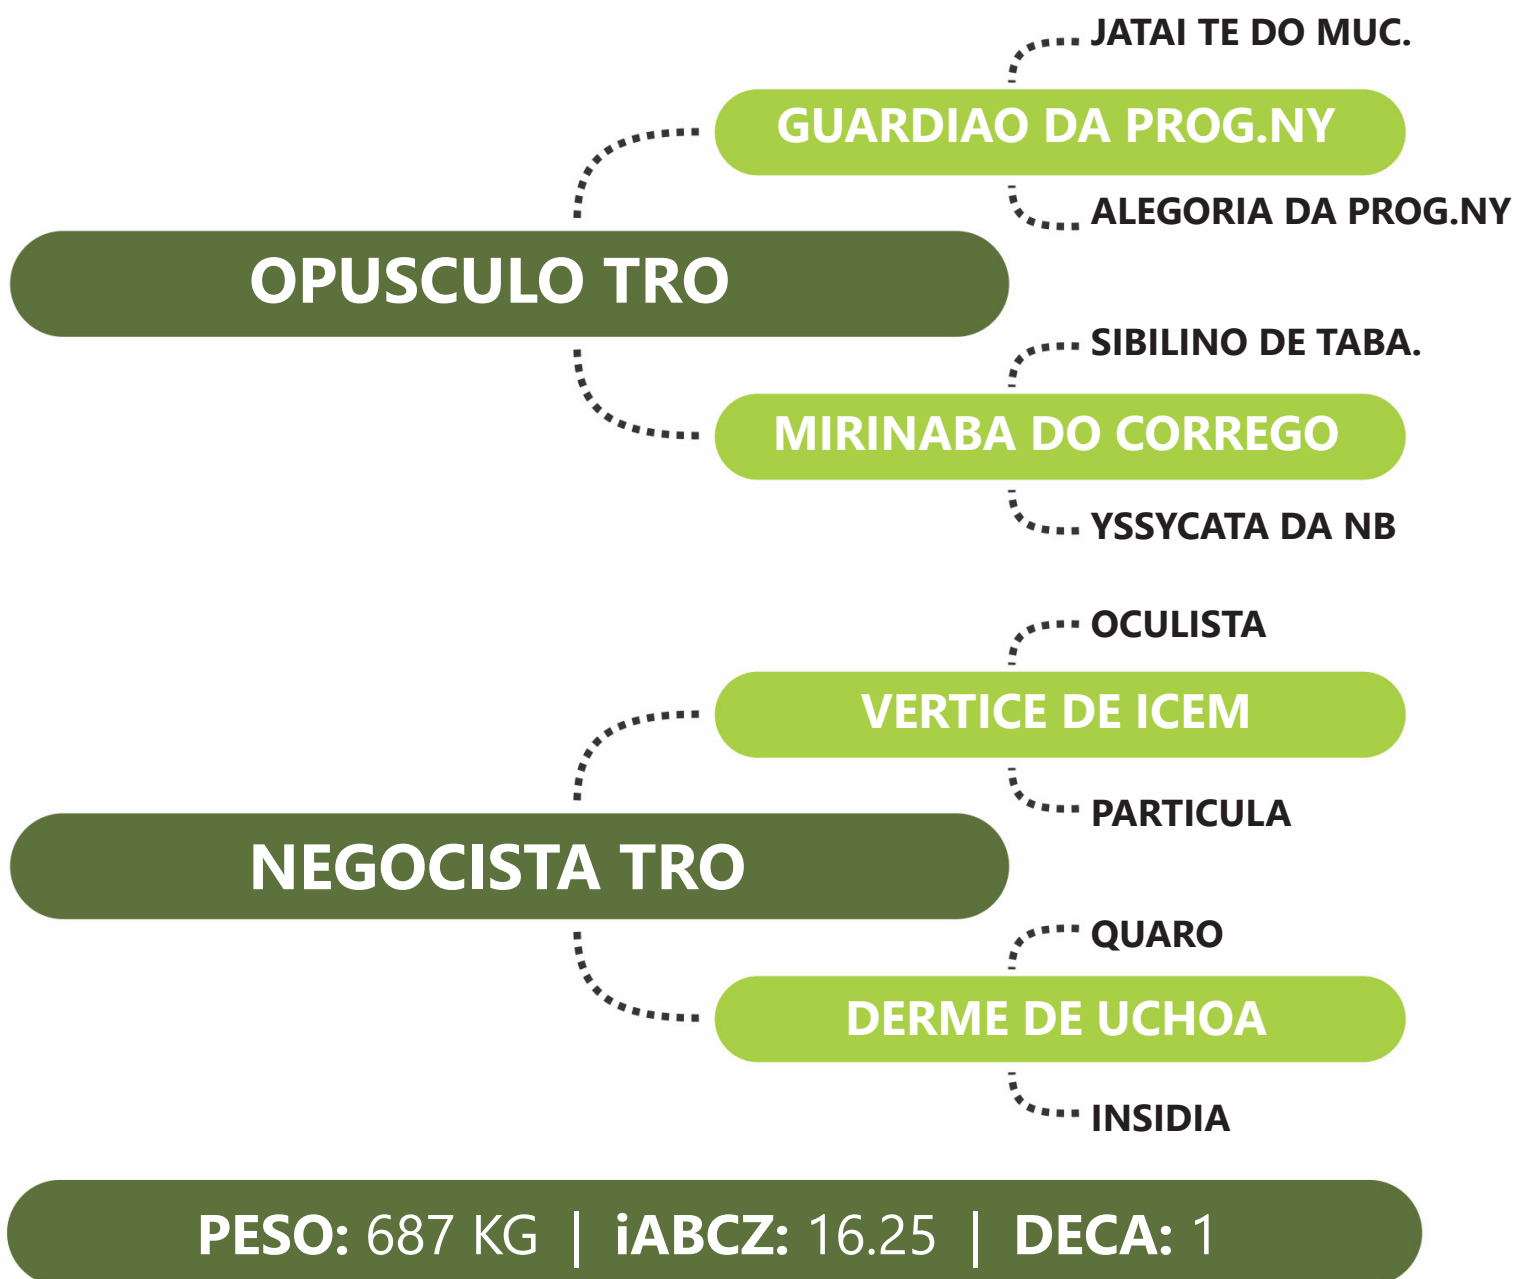

DE OLHO NA
FAZENDA
G4

R
Tabapuã TRO

G4 Genética
de Peso

LOTE
81A | **BARRACA TRO**

RG:TROA 2627 | **NASC: 14/10/2015** | **FÊMEA**