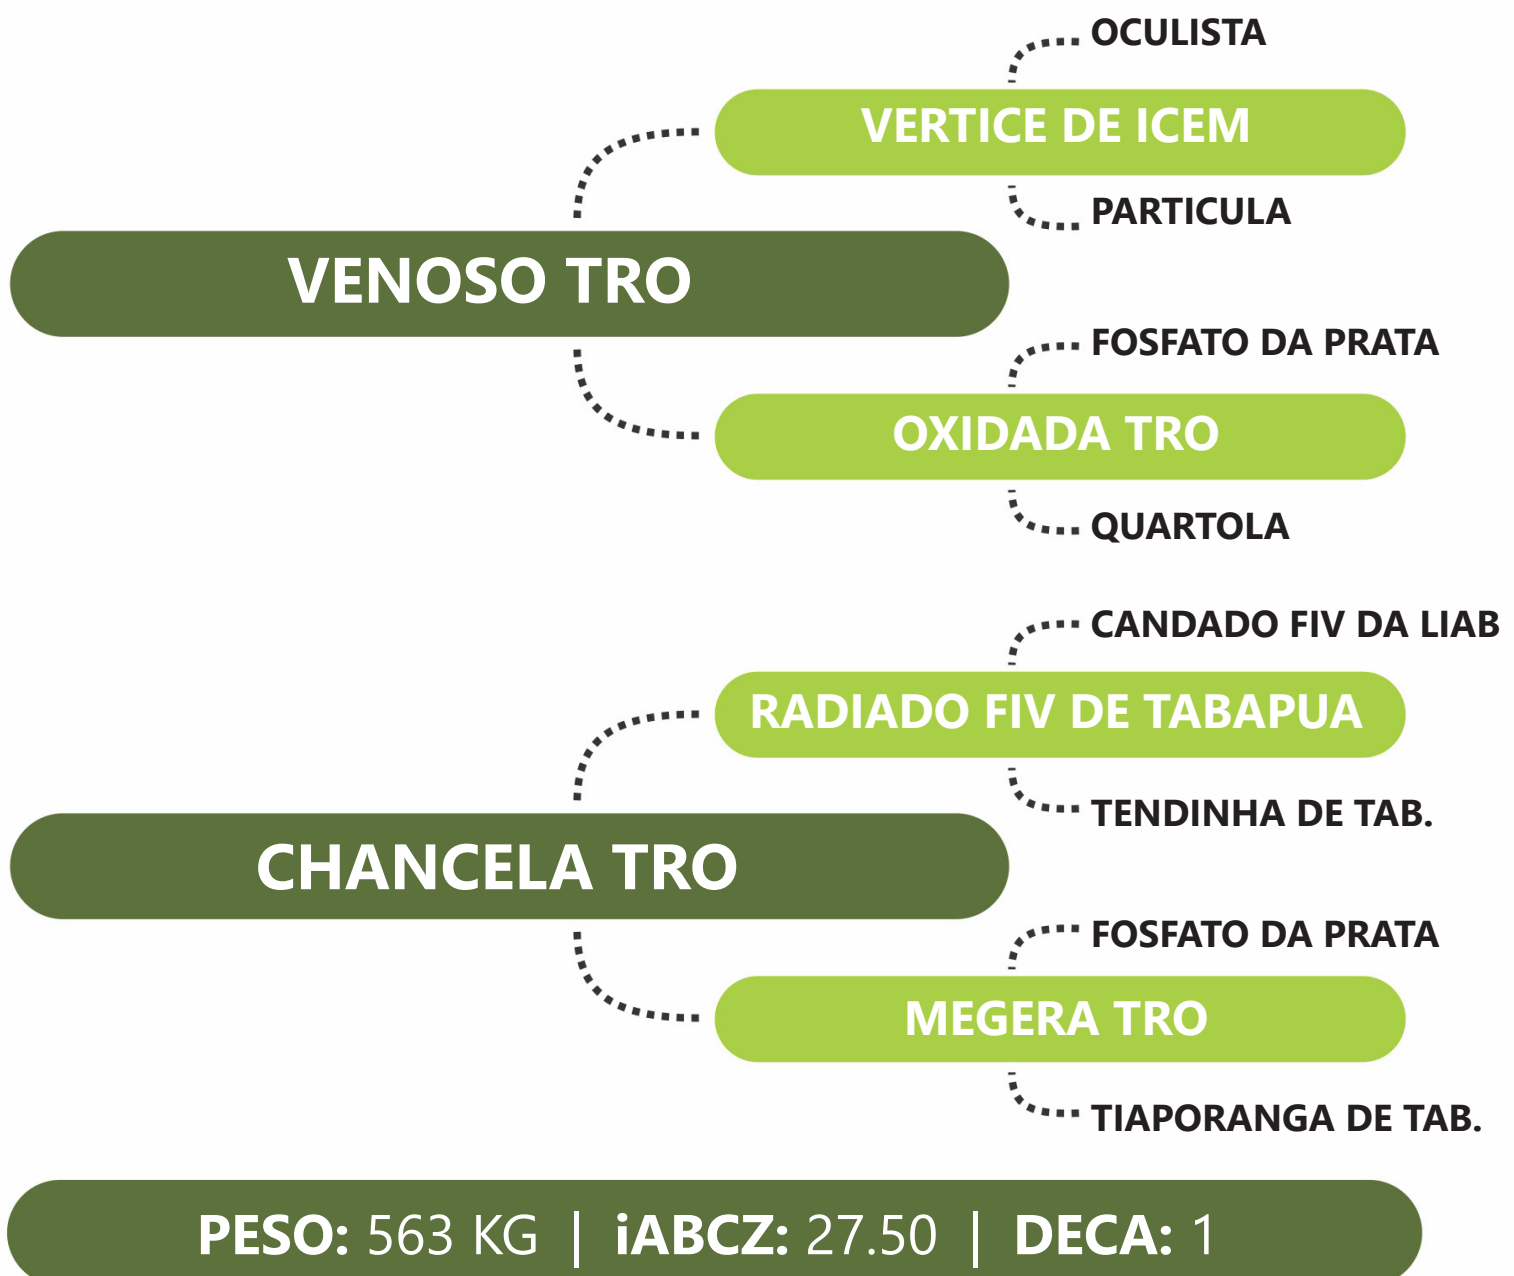

DE OLHO NA
FAZENDA
G4

TR
Tabapuã TRO

G4 Genética
de Peso

LOTE
63

HORTENSE TRO

RG:TROA 4119 | NASC: 22/12/2021 | FÊMEA