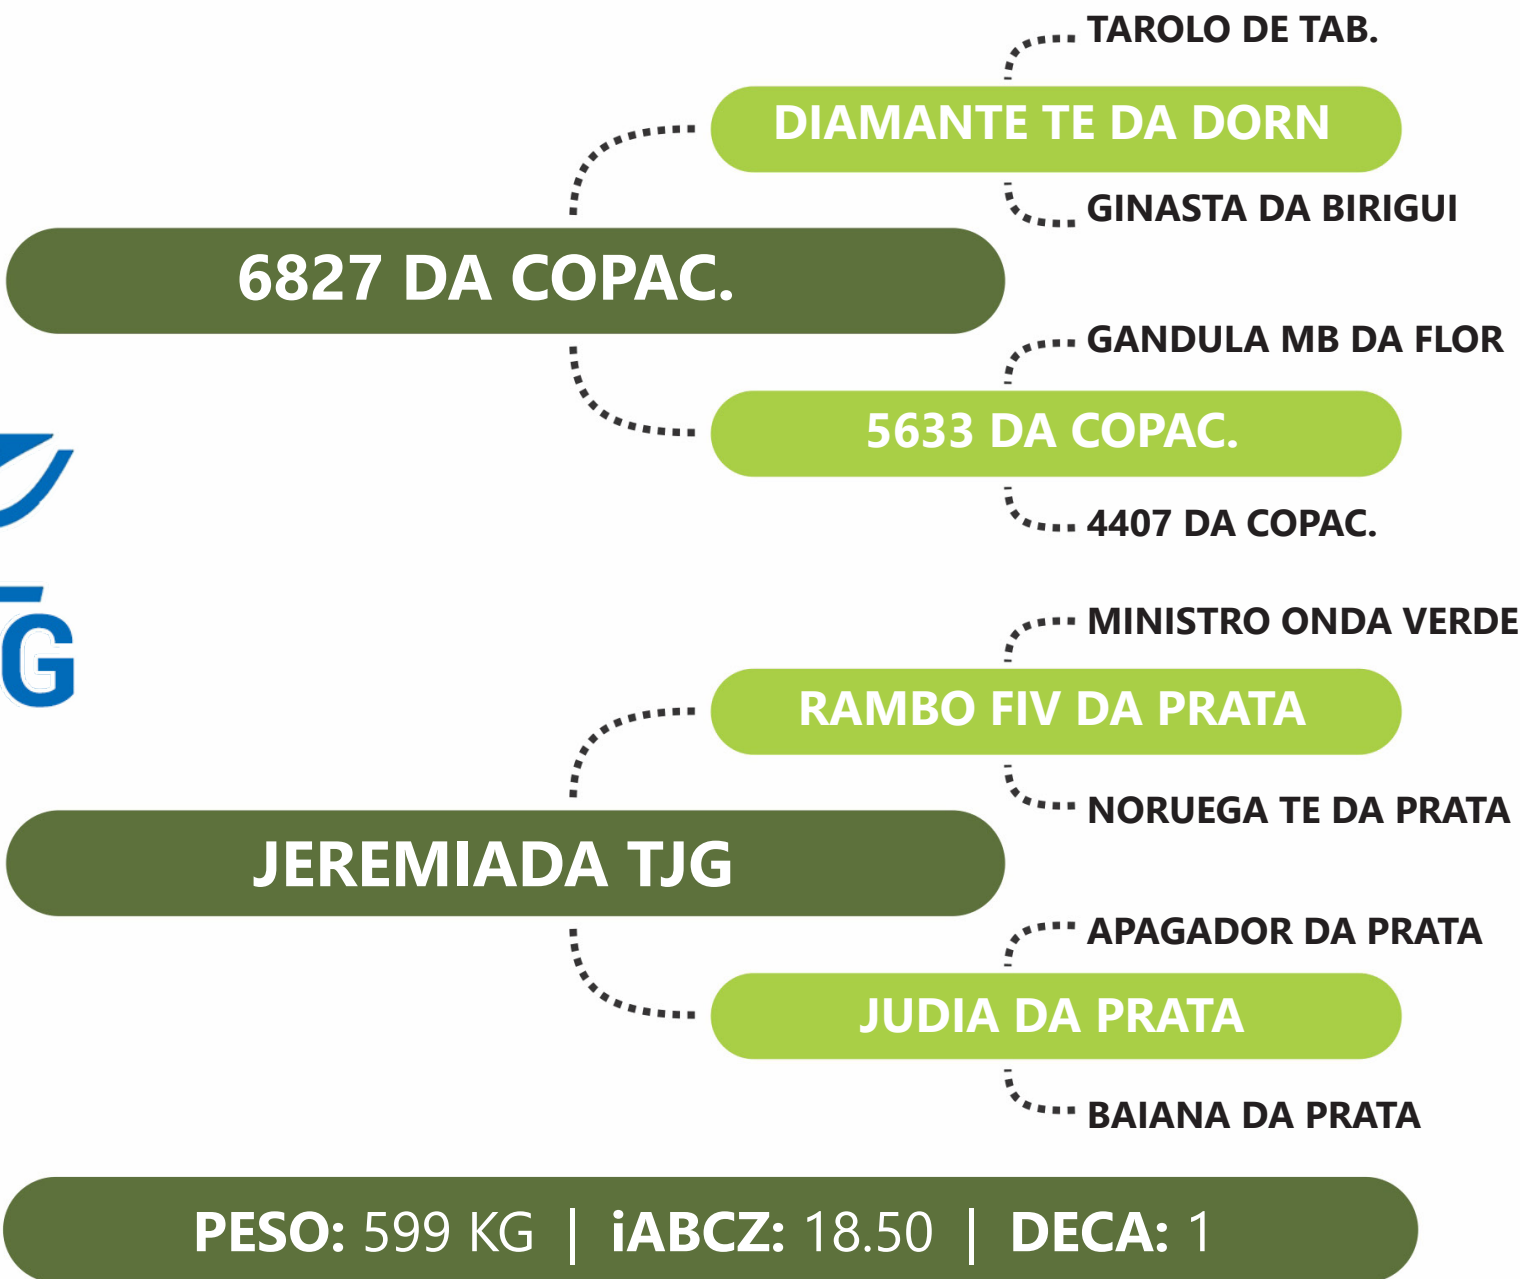

LOTE
53A | **2964 TJG**

RG:TJG 2964 | **NASC: 23/08/2021** | **FÊMEA**

PRENHE DO RADIADO TAB - PREVISÃO DE PARTO: 20/09/2024 - iABCZg 14.69 - DECA: 1

Clique na
imagem para
ver o vídeo.