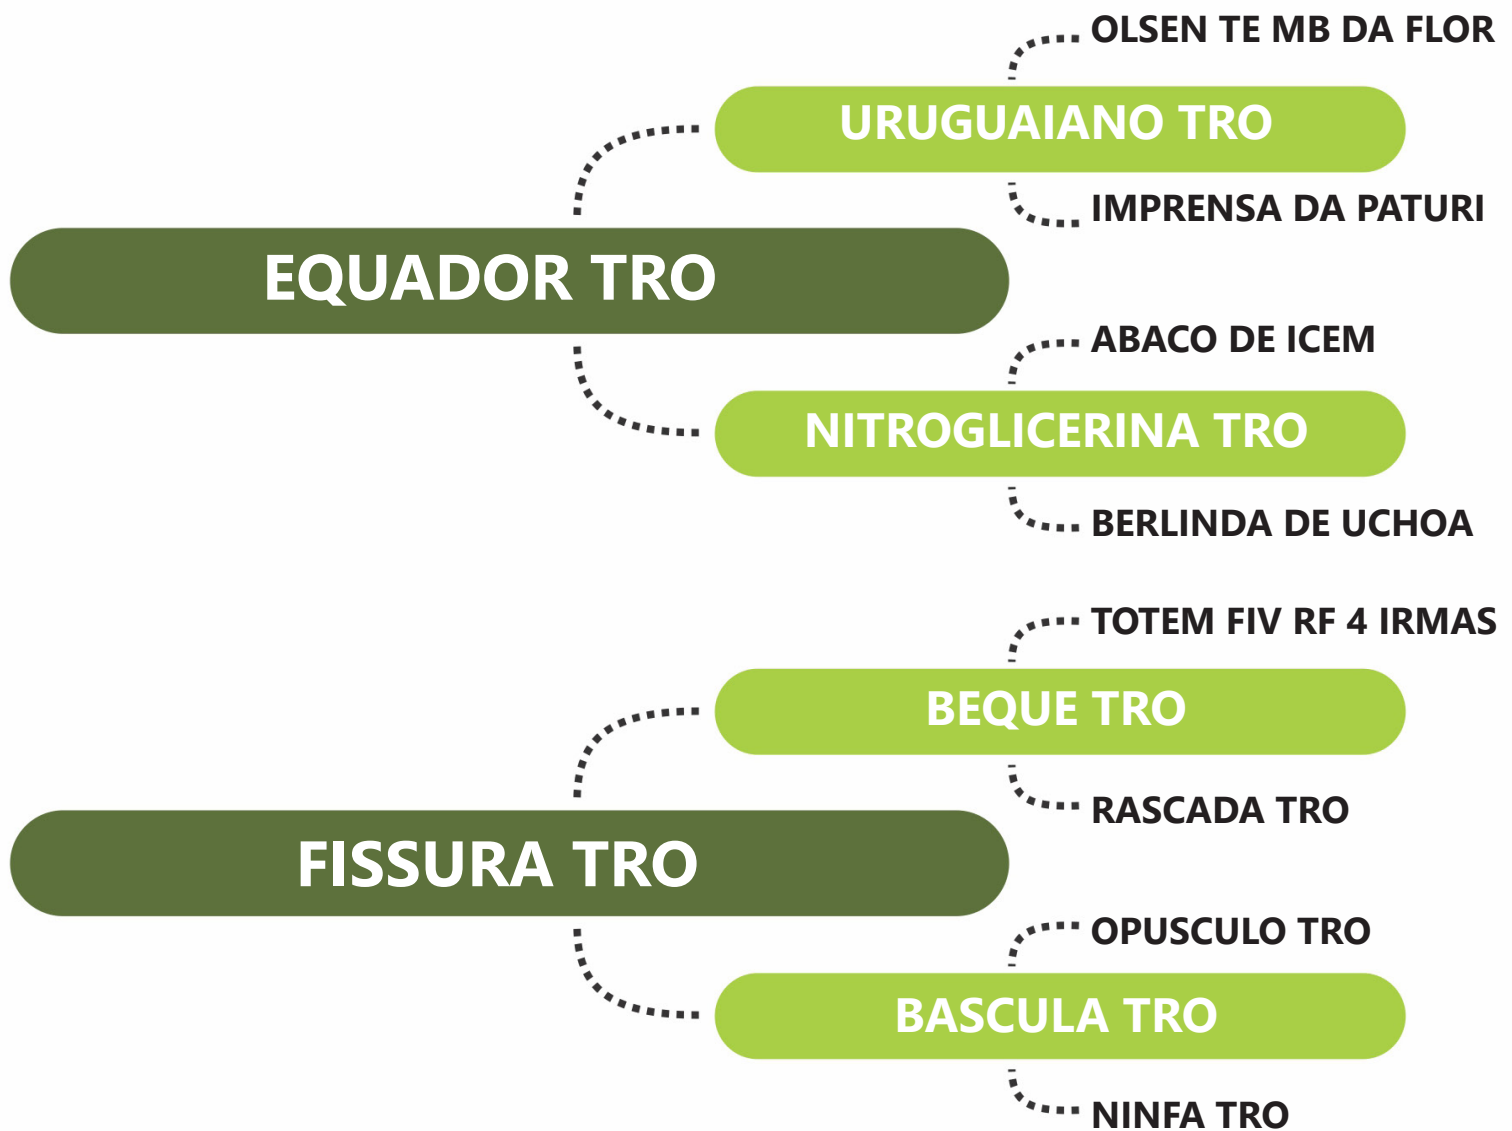

Clique na  
imagem para  
ver o vídeo.

DE OLHO NA  
FAZENDA  
**G4**

**R**  
Tabapuã TRO

**G4** Genética  
de Peso

LOTE  
**68A** | **HOMEOPATIA TRO**

**RG:TROA 4101 | NASC: 13/12/2021 | FÊMEA**

**PESO: 546 KG | iABCZ: 11.84 | DECA: 1**