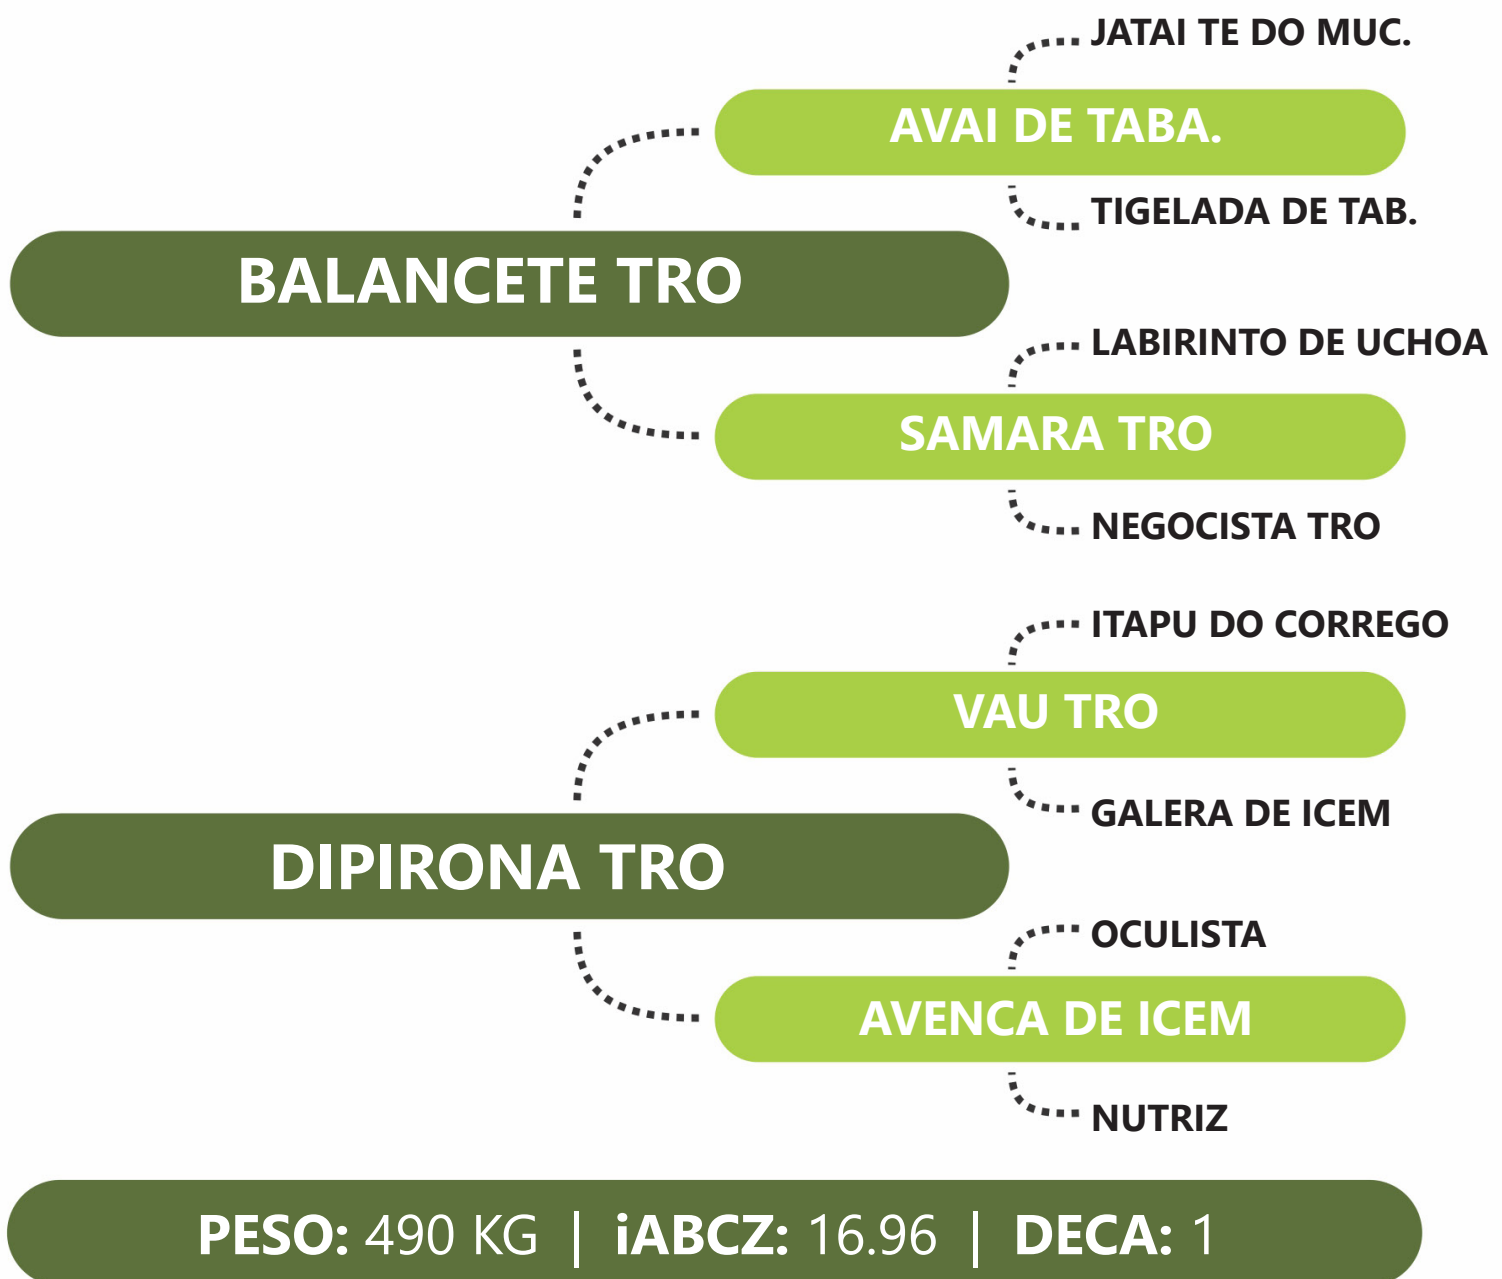

Clique na  
imagem para  
ver o vídeo.

DE OLHO NA  
FAZENDA  
**G4**

**R**  
Tabapuã TRO

**G4** Genética  
de Peso

LOTE  
**67A** | **HIPOFISE TRO**

**RG:TROA 4157** | **NASC: 28/01/2022** | **FÊMEA**

PRENHE DO FOGUETE TRO - PREVISÃO DE PARTO: 14/10/2024 - iABCZg: 12.46 - DECA: 1