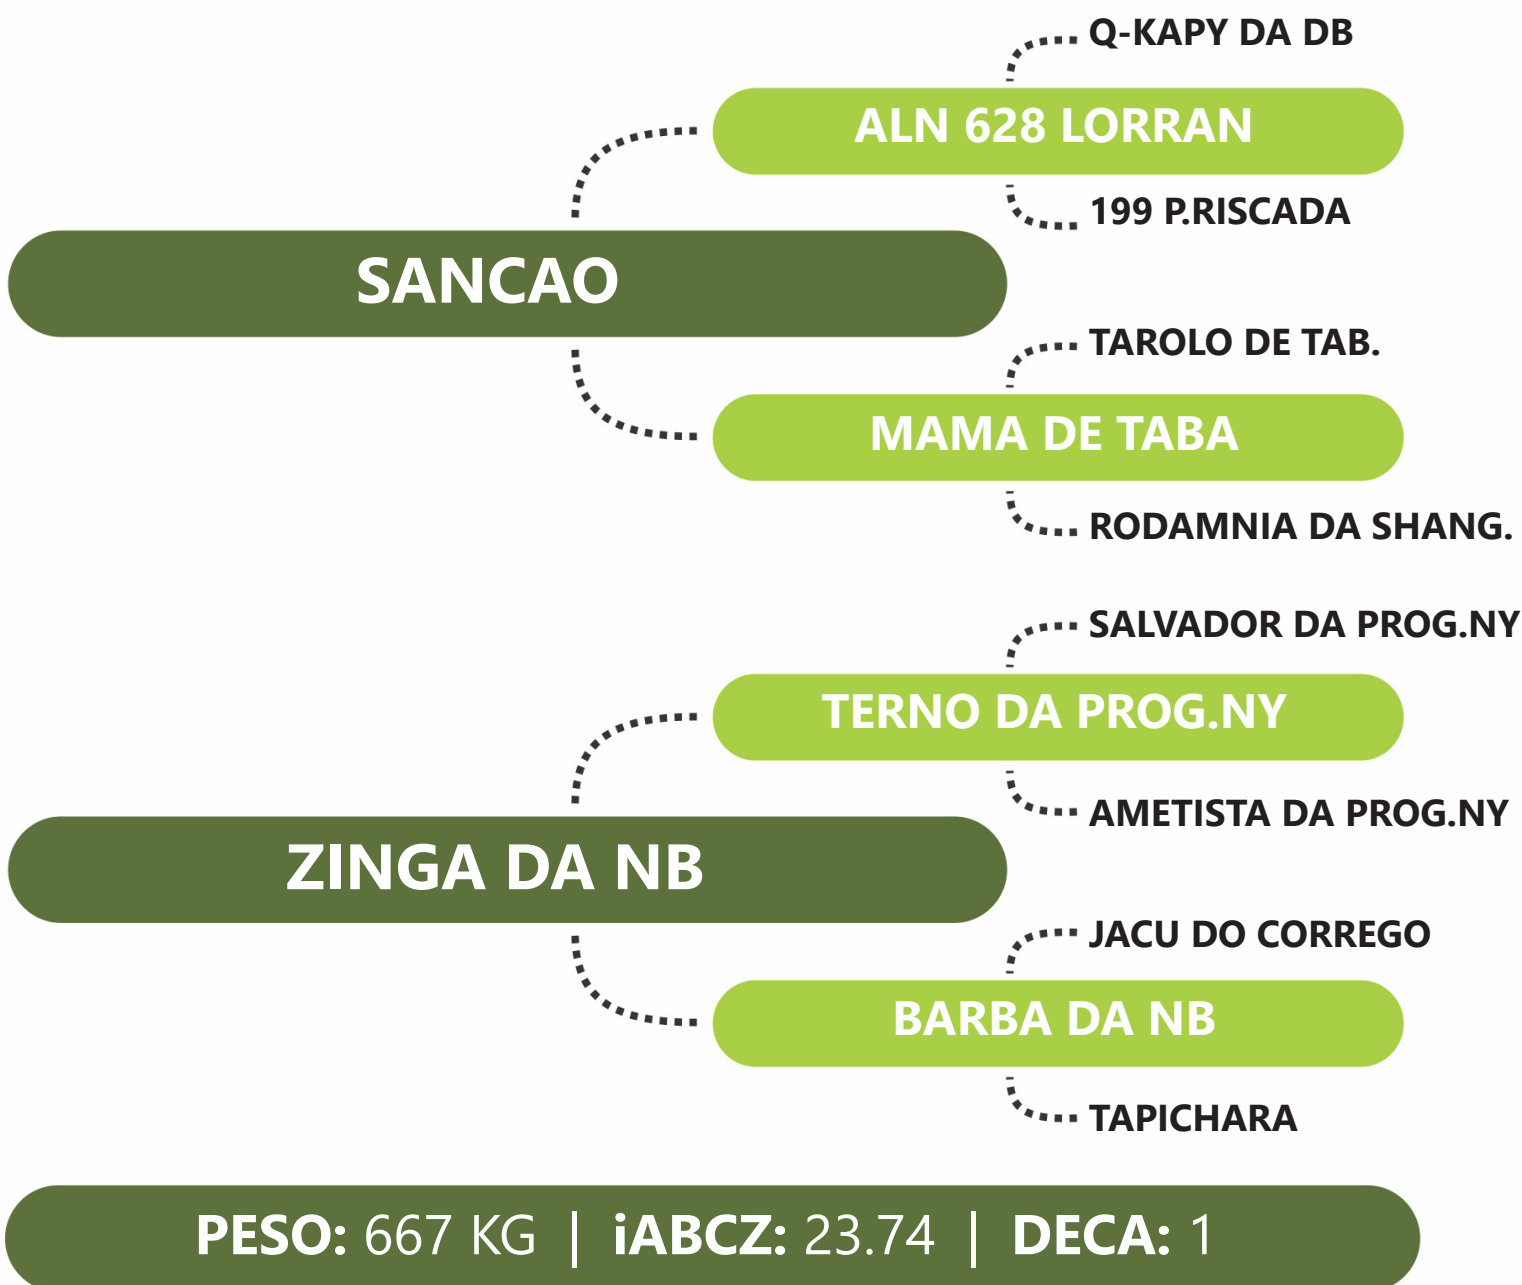

Clique na  
imagem para  
ver o vídeo.

DE OLHO NA  
FAZENDA  
**G4**

**tc**  
TABAPUÃ  
DO CÓRREGO

**G4** Genética  
de Peso

LOTE  
**27**

**ARAMACA DO CORREGO**

**RG:CSC 11793 | NASC: 31/08/2018 | FÊMEA**

PARIDA DE FÊMEA (CSC 12461) DO CORVO CSC EM 15/08/2023 - 341 KG - iABCZg: 21.01 - DECA: 1  
PRENHE DO RAMBO FIV DA PRATA - PREVISÃO DE PARTO: 20/07/2024 - iABCZg: 19.83 - DECA: 1