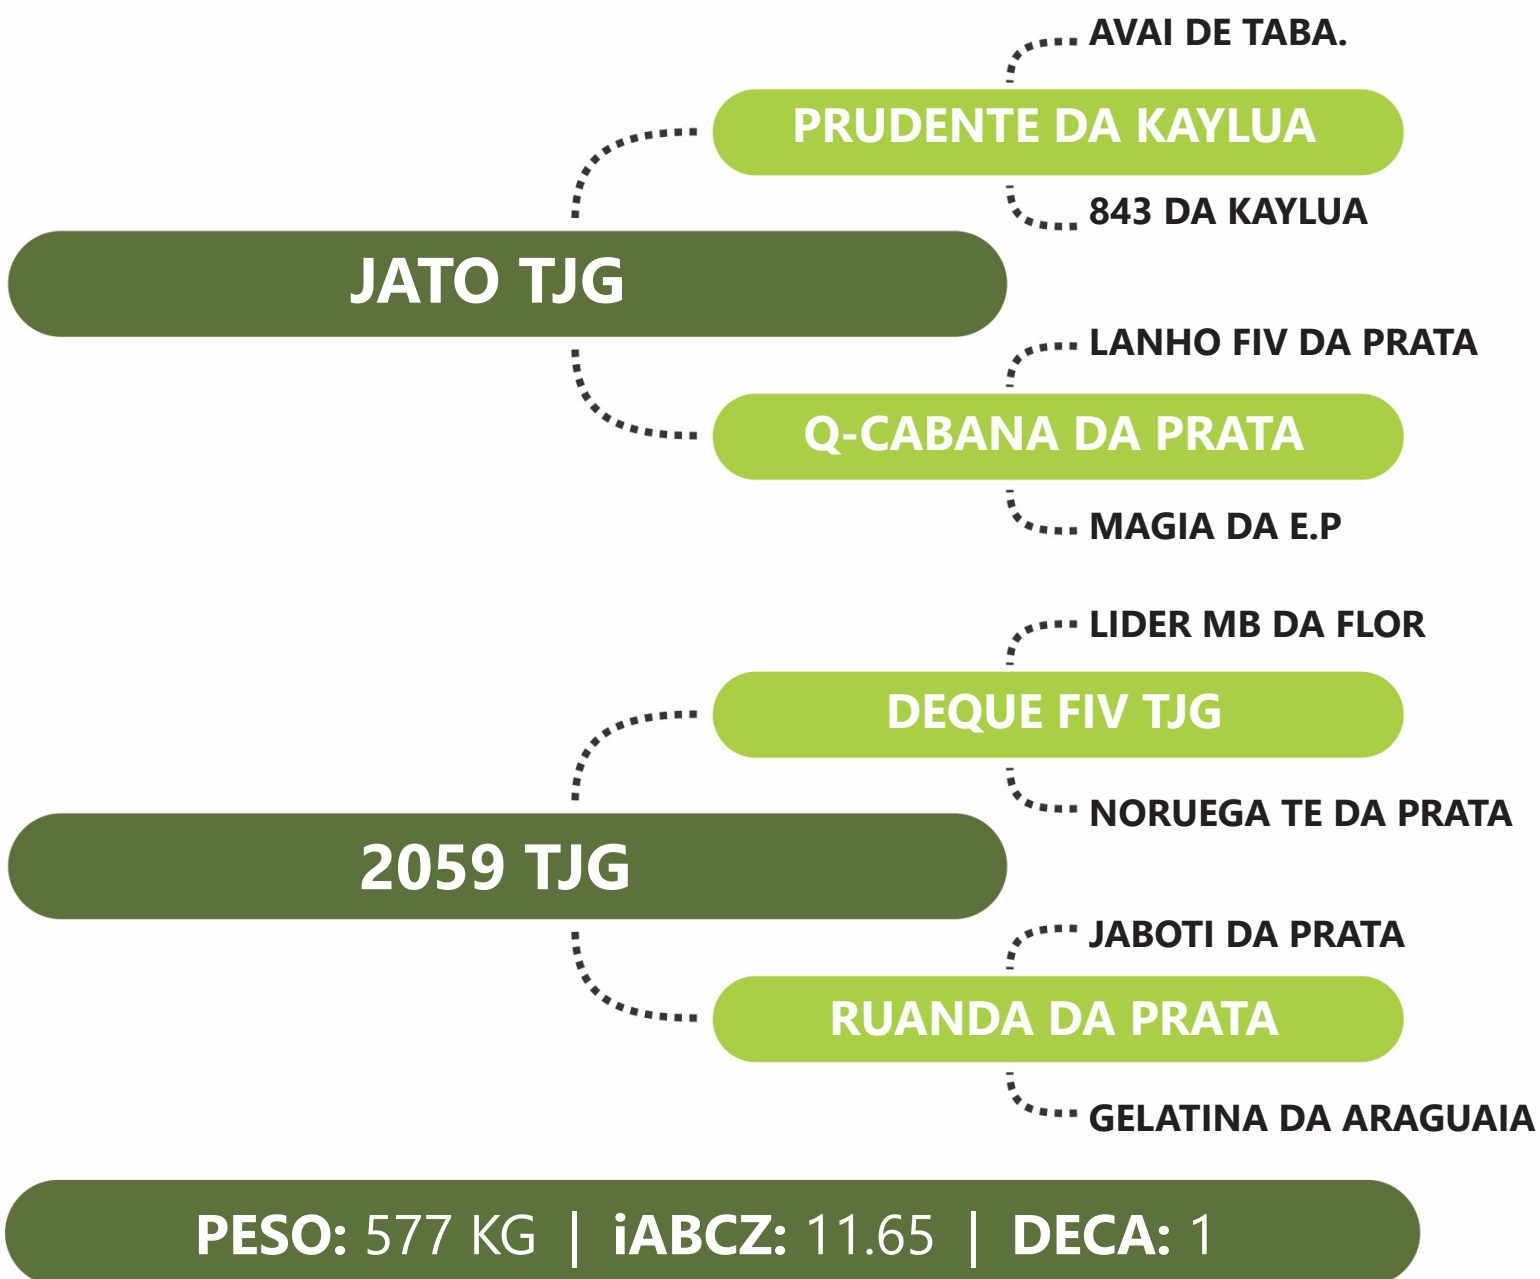

DE OLHO NA
FAZENDA
G4

TJG
TABAPUÃ
TJG

G4 Genética
de Peso

LOTE
54A | **3368 TJG**

RG:TJG 3368 | **NASC: 18/12/2021** | **FÊMEA**