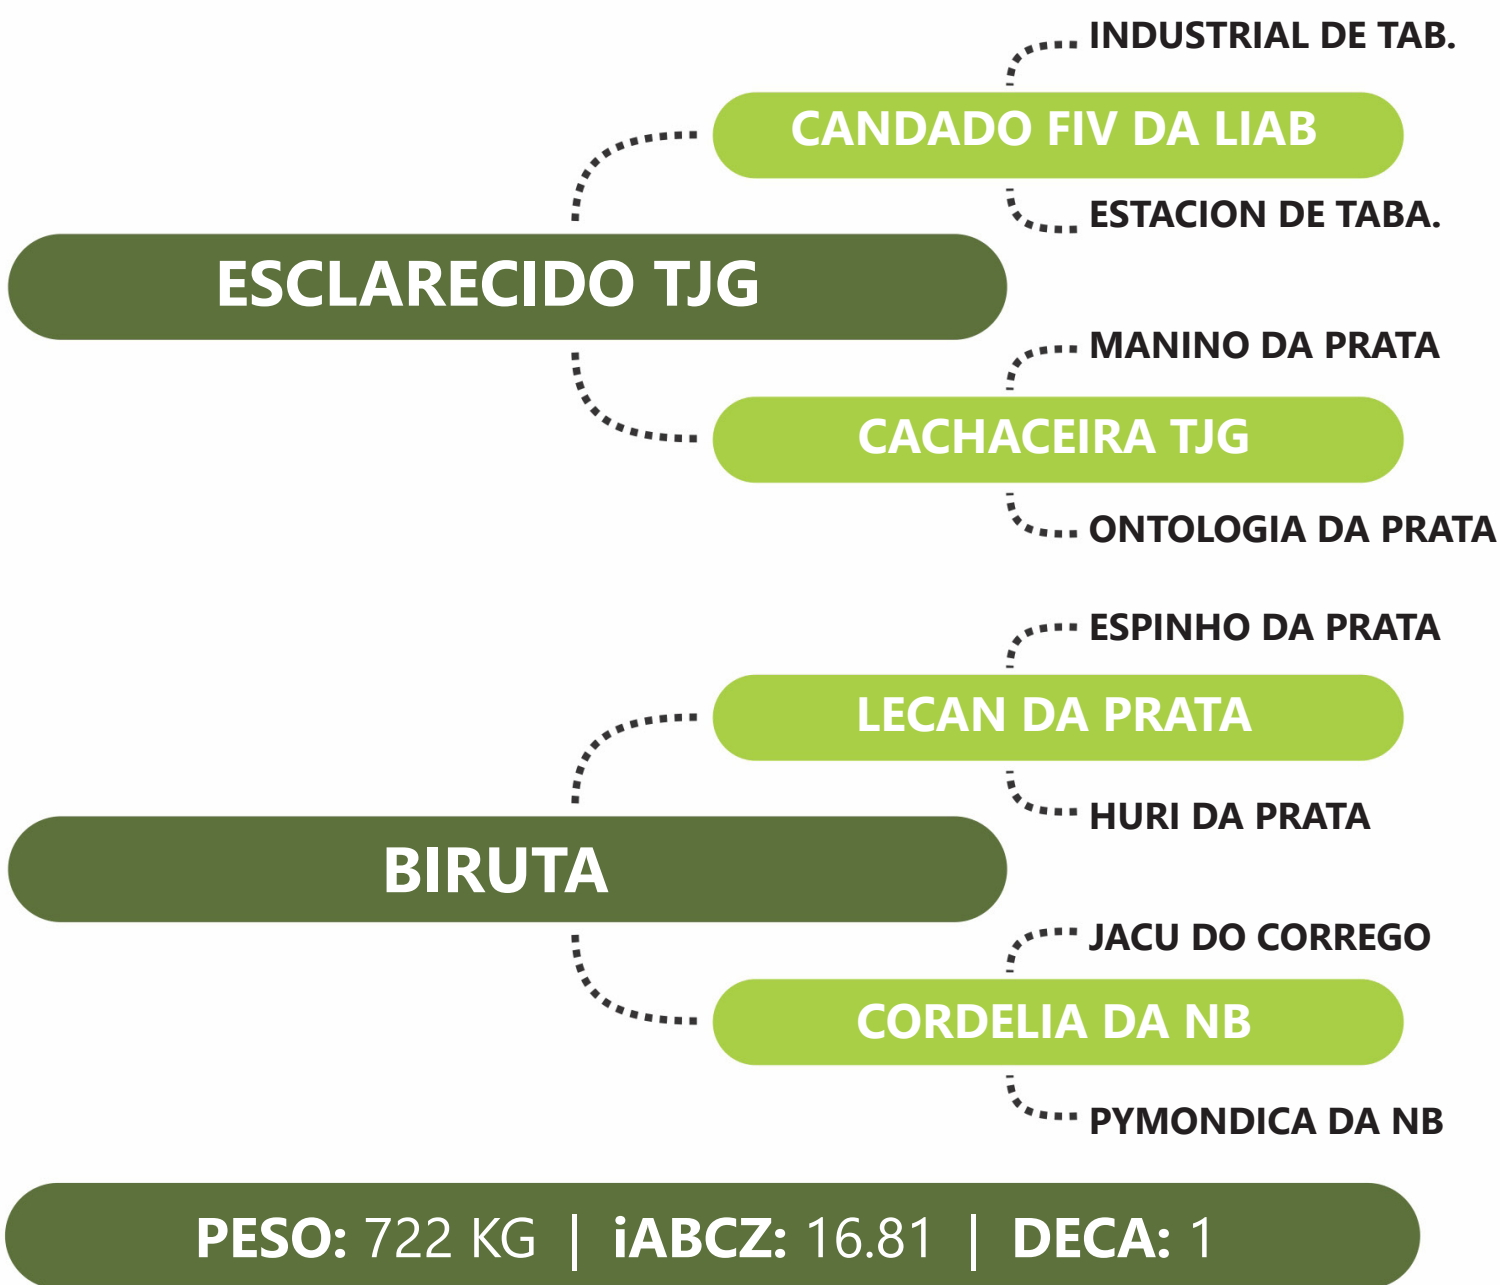

Clique na  
imagem para  
ver o vídeo.

LOTE  
**03**

**JAULA TJG**

**RG:TJG 1568**

**NASC: 14/01/2018**

**FÊMEA**

PARIDA DE FÊMEA (TJG 4346) DO JATO TJG EM 28/09/2023 - 212 KG - iABCZg: 15,30 - DECA: 1  
PRENHE DO 6827 DA COPAC. - PREVISÃO DE PARTO: 10/08/2024 - iABCZg 14.19 - DECA: 1