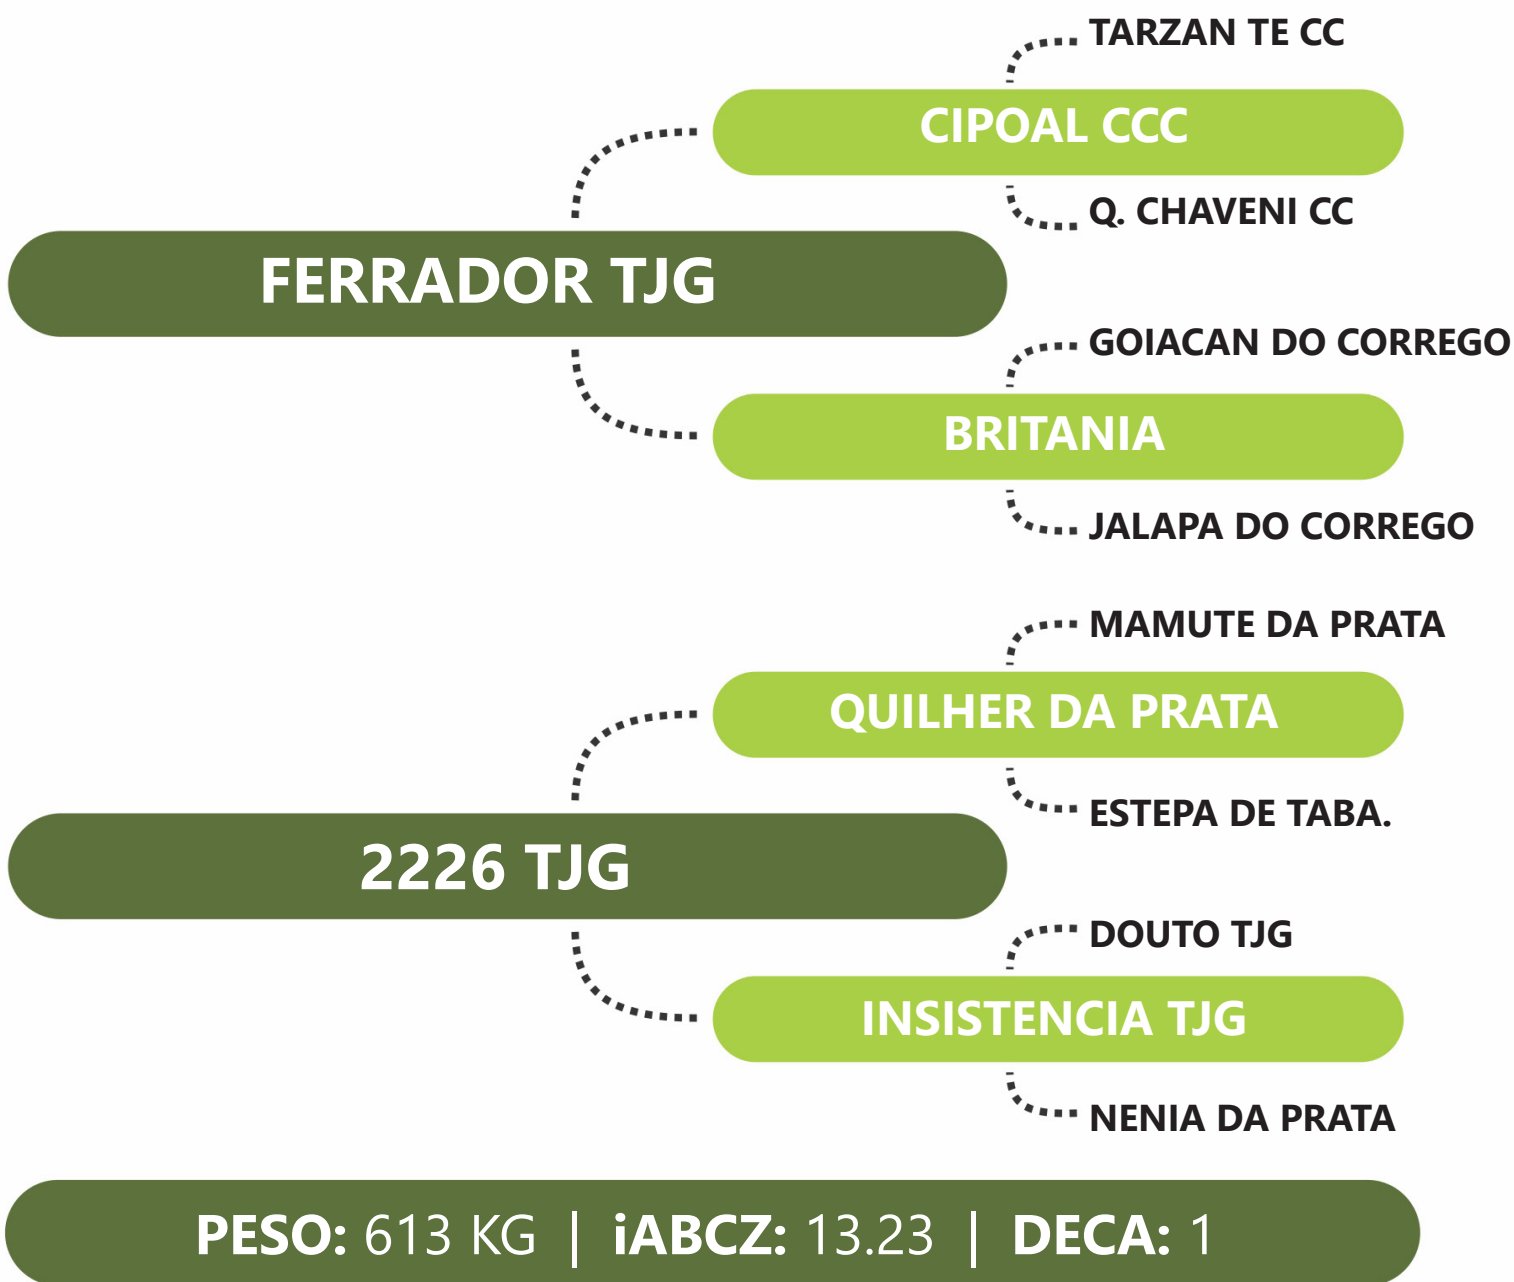

LOTE
42B | **3388 TJG**

RG:TJG 3388 | **NASC: 23/12/2021** | **FÊMEA**

PRENHE DO AMAZON FIV R1 - PREVISÃO DE PARTO: 20/09/2024 - iABCZg 15.30 - DECA: 1

Clique na
imagem para
ver o vídeo.