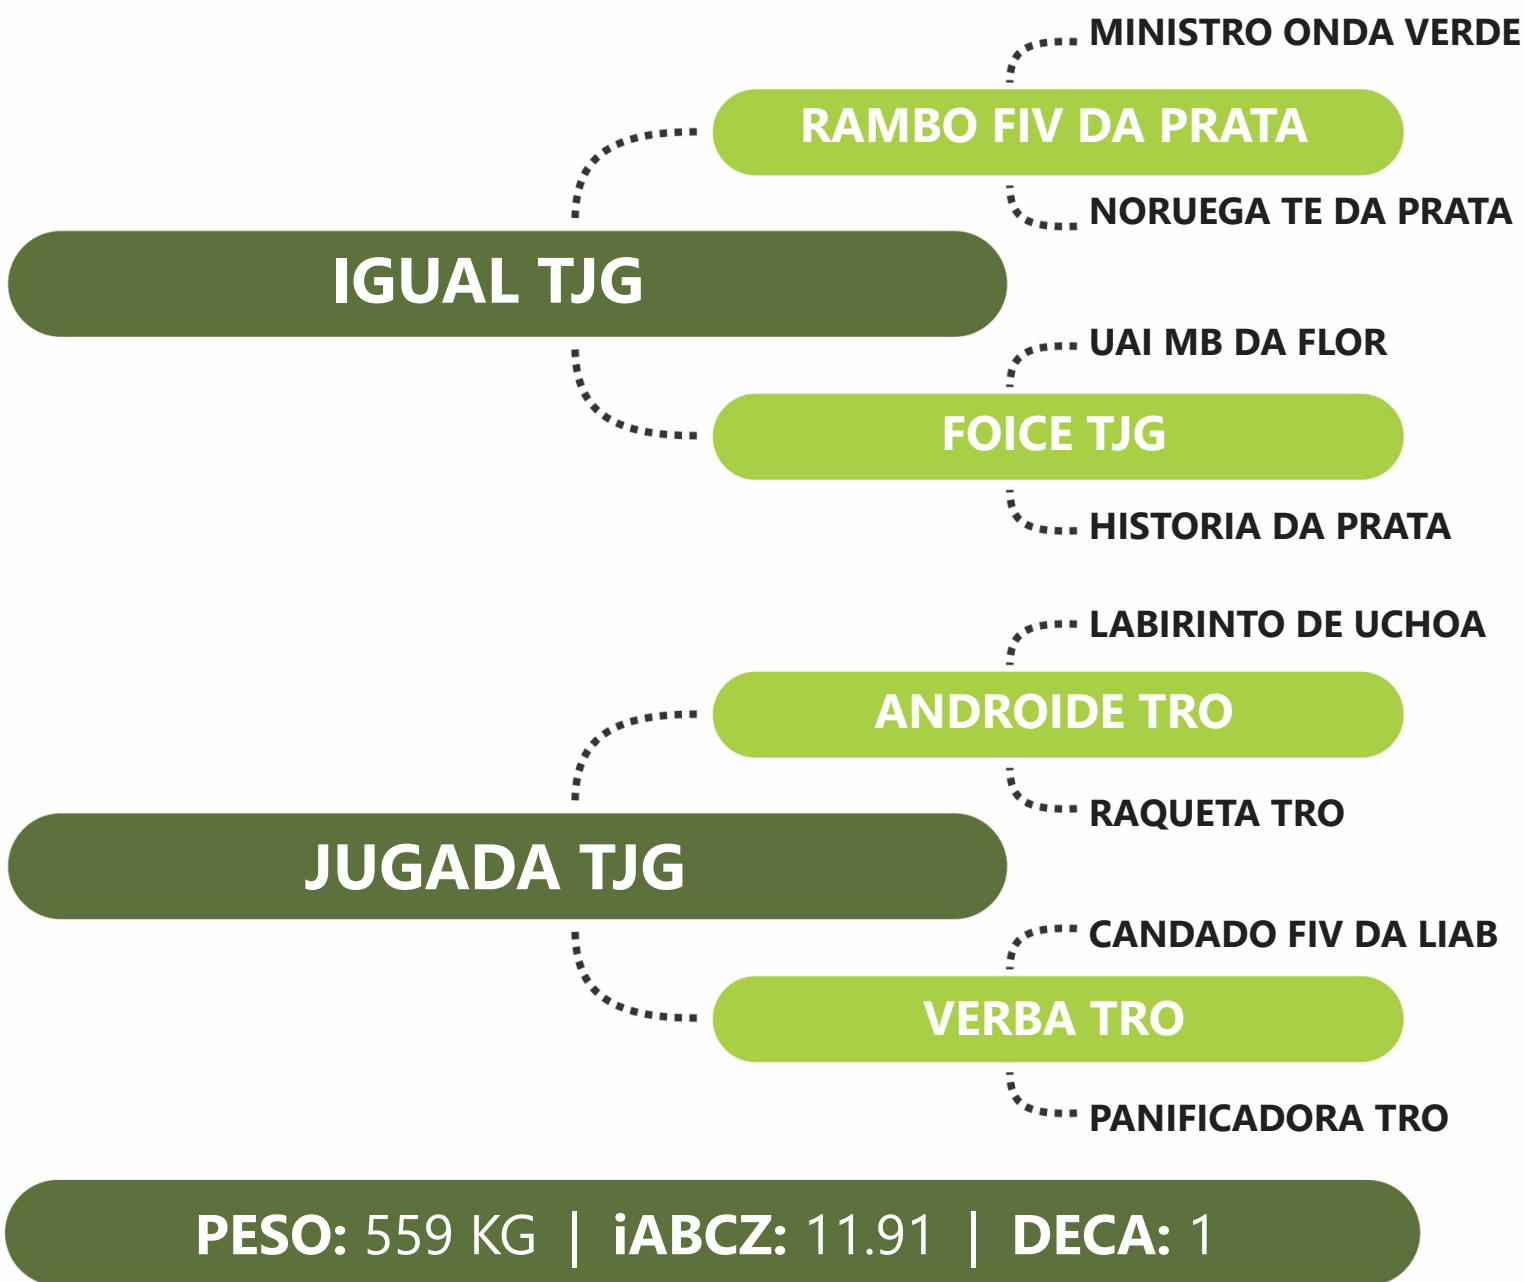

PRENHE DO AMAZON FIV R1 - PREVISÃO DE PARTO: 20/09/2024 - iABCZg 14.38 - DECA: 1

Clique na imagem para ver o vídeo.

LOTE  
**52A** | **3404 TJG**

**RG:TJG 3404** | **NASC: 28/12/2021** | **FÊMEA**

PRENHE DO AMAZON FIV R1 - PREVISÃO DE PARTO: 10/08/2024 - iABCZg 16.61 - DECA: 1