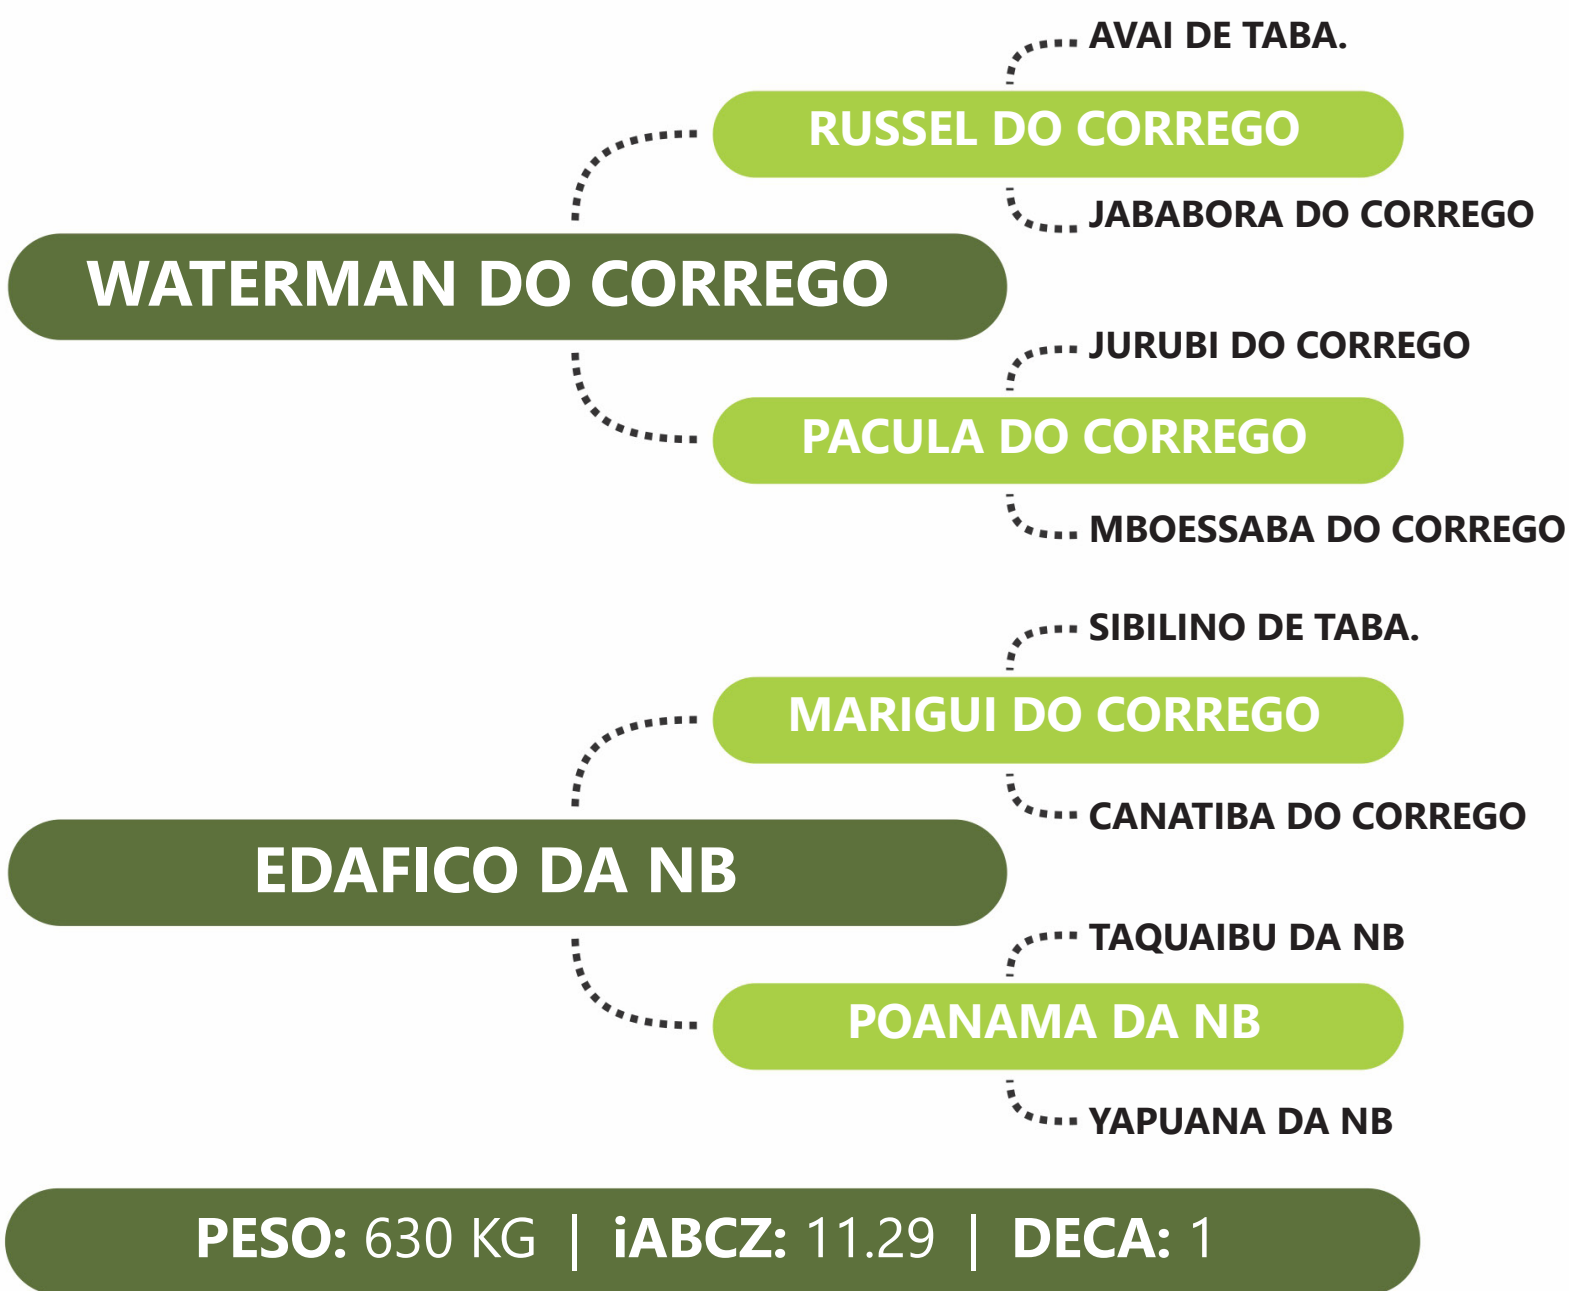

SPARTINA DO CORREGO

RG:CSCD 759

NASC: 27/11/2018

FÊMEA