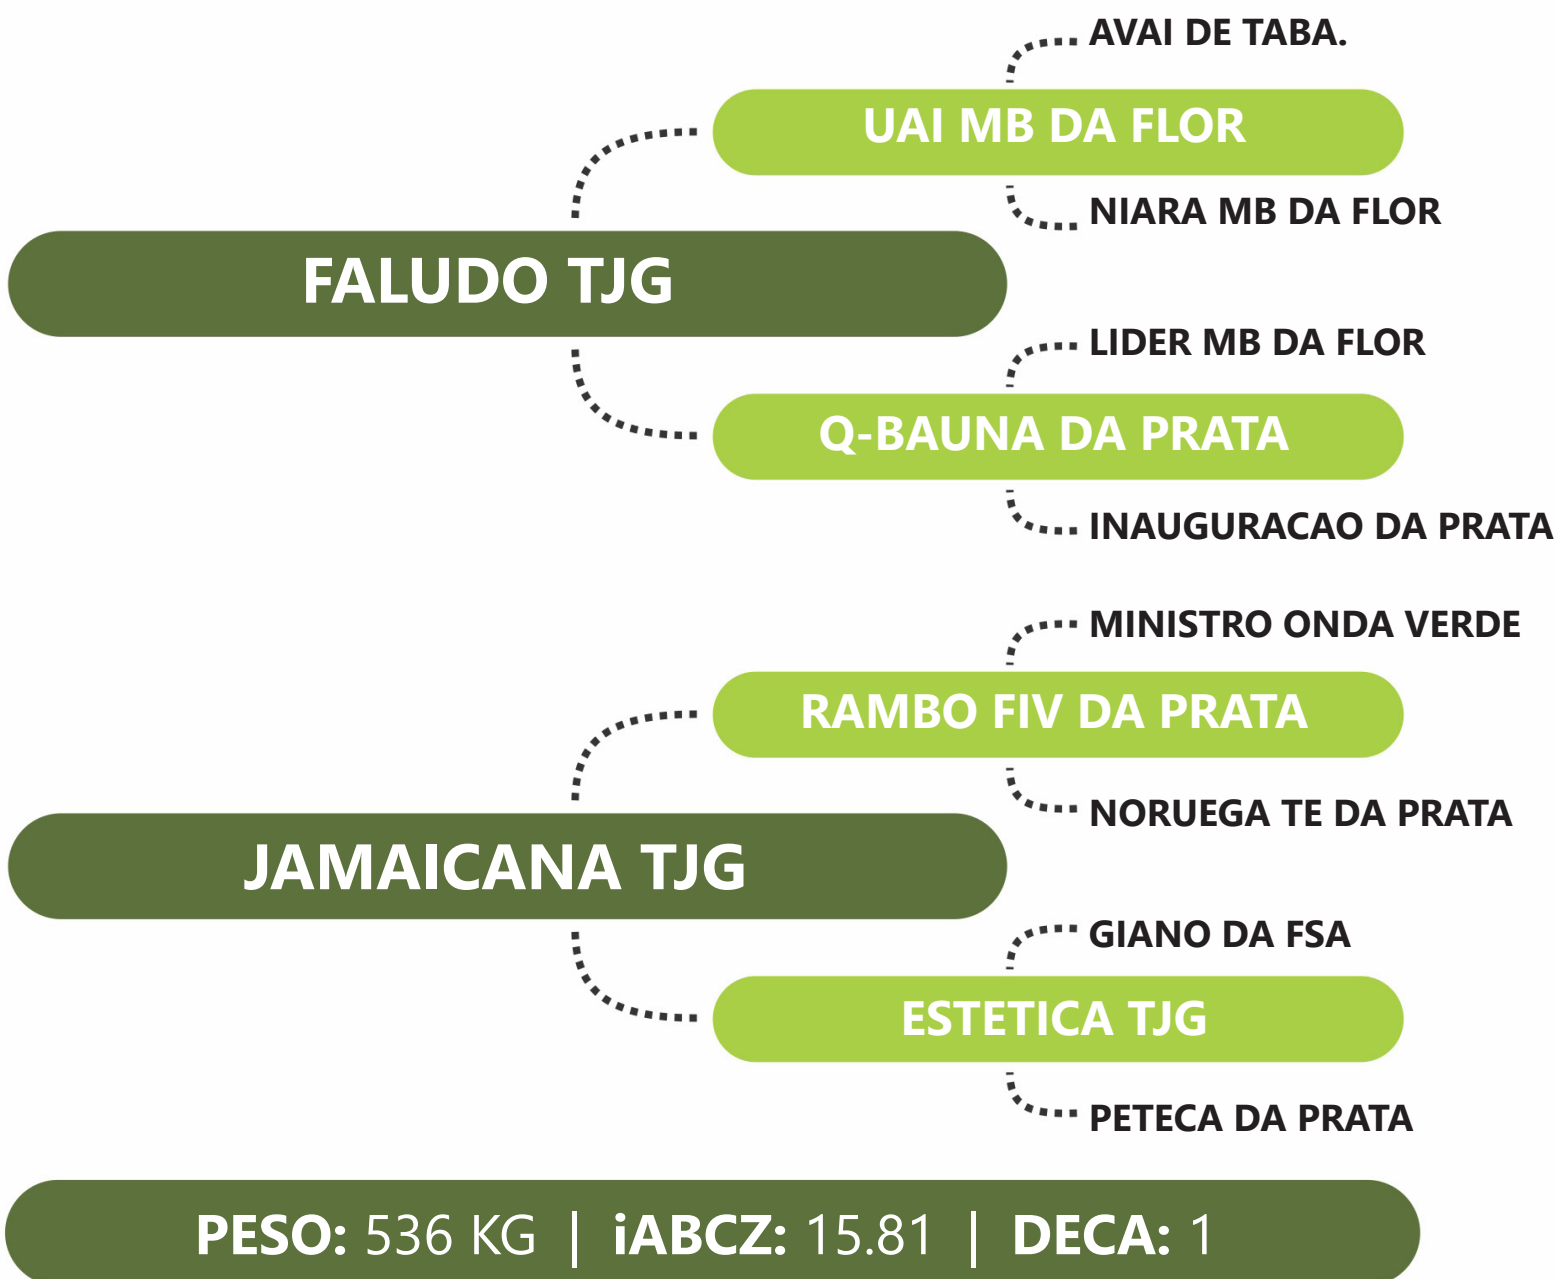

LOTE
52B | **3434 TJG**

RG:TJG 3434 | **NASC: 09/01/2022** | **FÊMEA**

PRENHE DO 6827 DA COPAC. - PREVISÃO DE PARTO: 20/09/2024 - iABCZg 14.49 - DECA: 1

Clique na
imagem para
ver o vídeo.