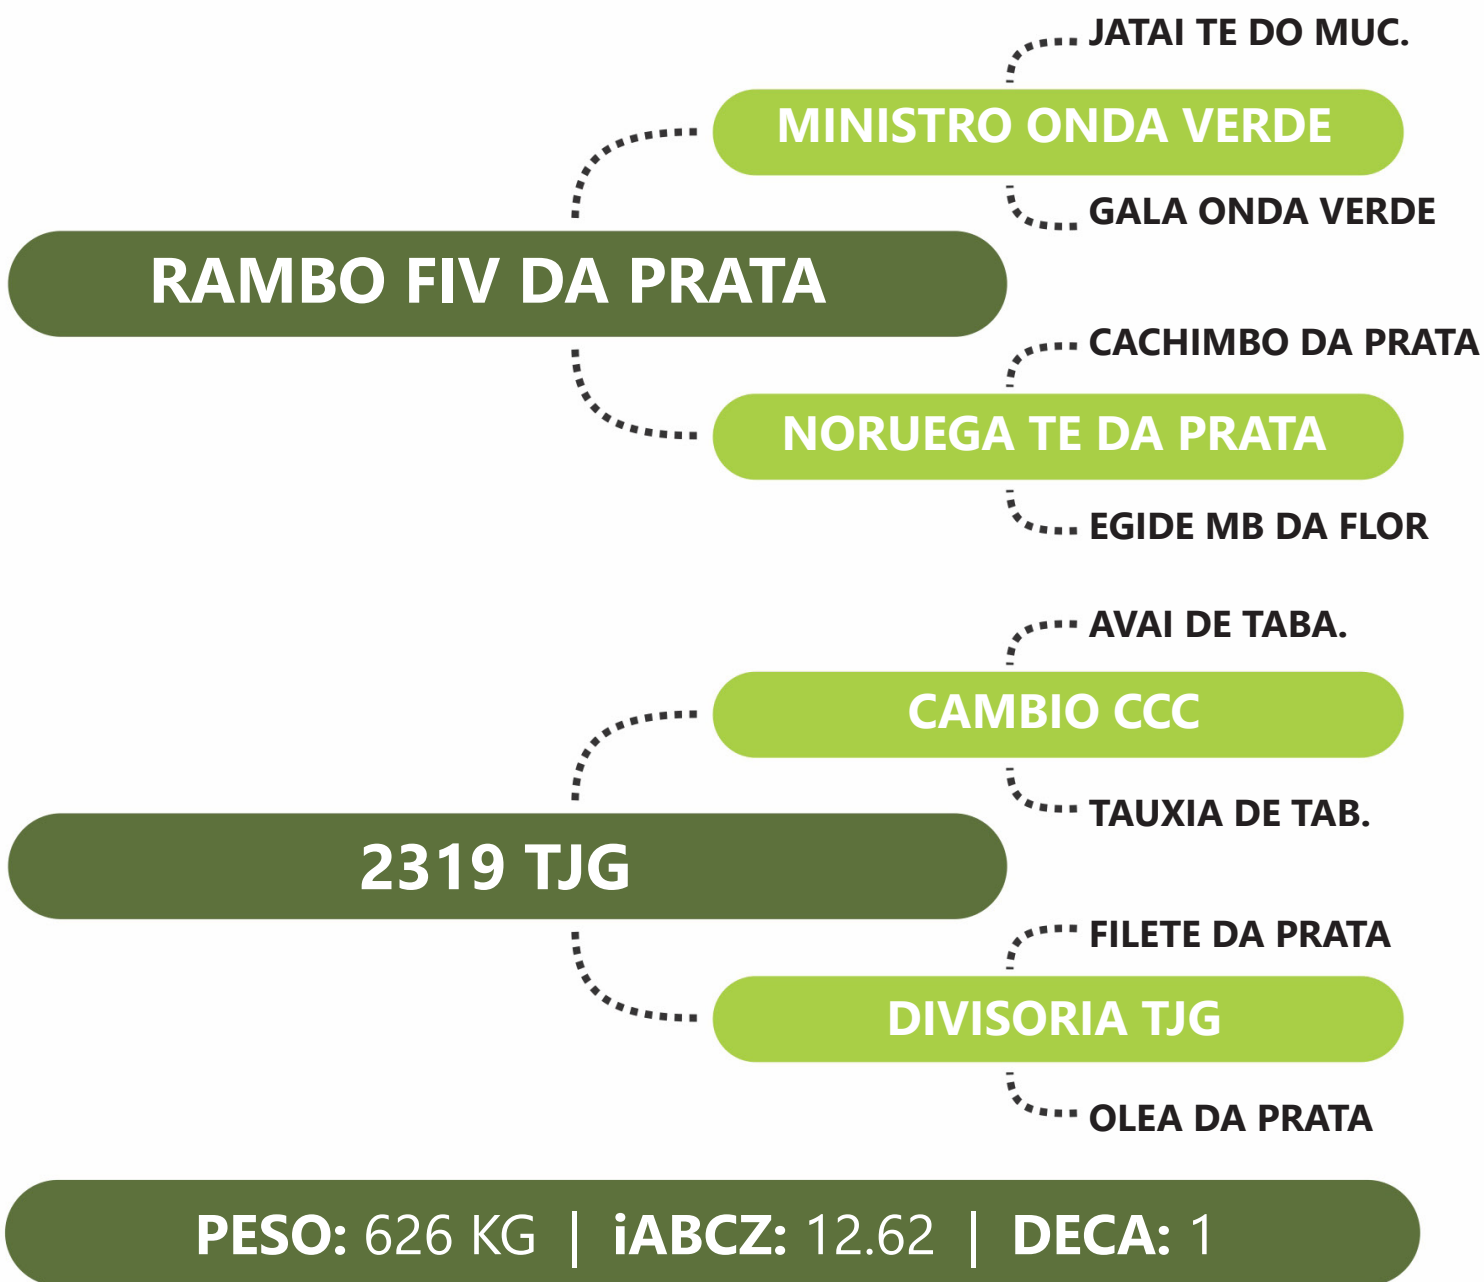

LOTE
47A | **3112 TJG**

RG:TJG 3112 | **NASC: 23/09/2021** | **FÊMEA**

PRENHE DO COXAMBU CSC - PREVISÃO DE PARTO: 10/08/2024 - iABCZg 15.27 - DECA: 1

Clique na
imagem para
ver o vídeo.