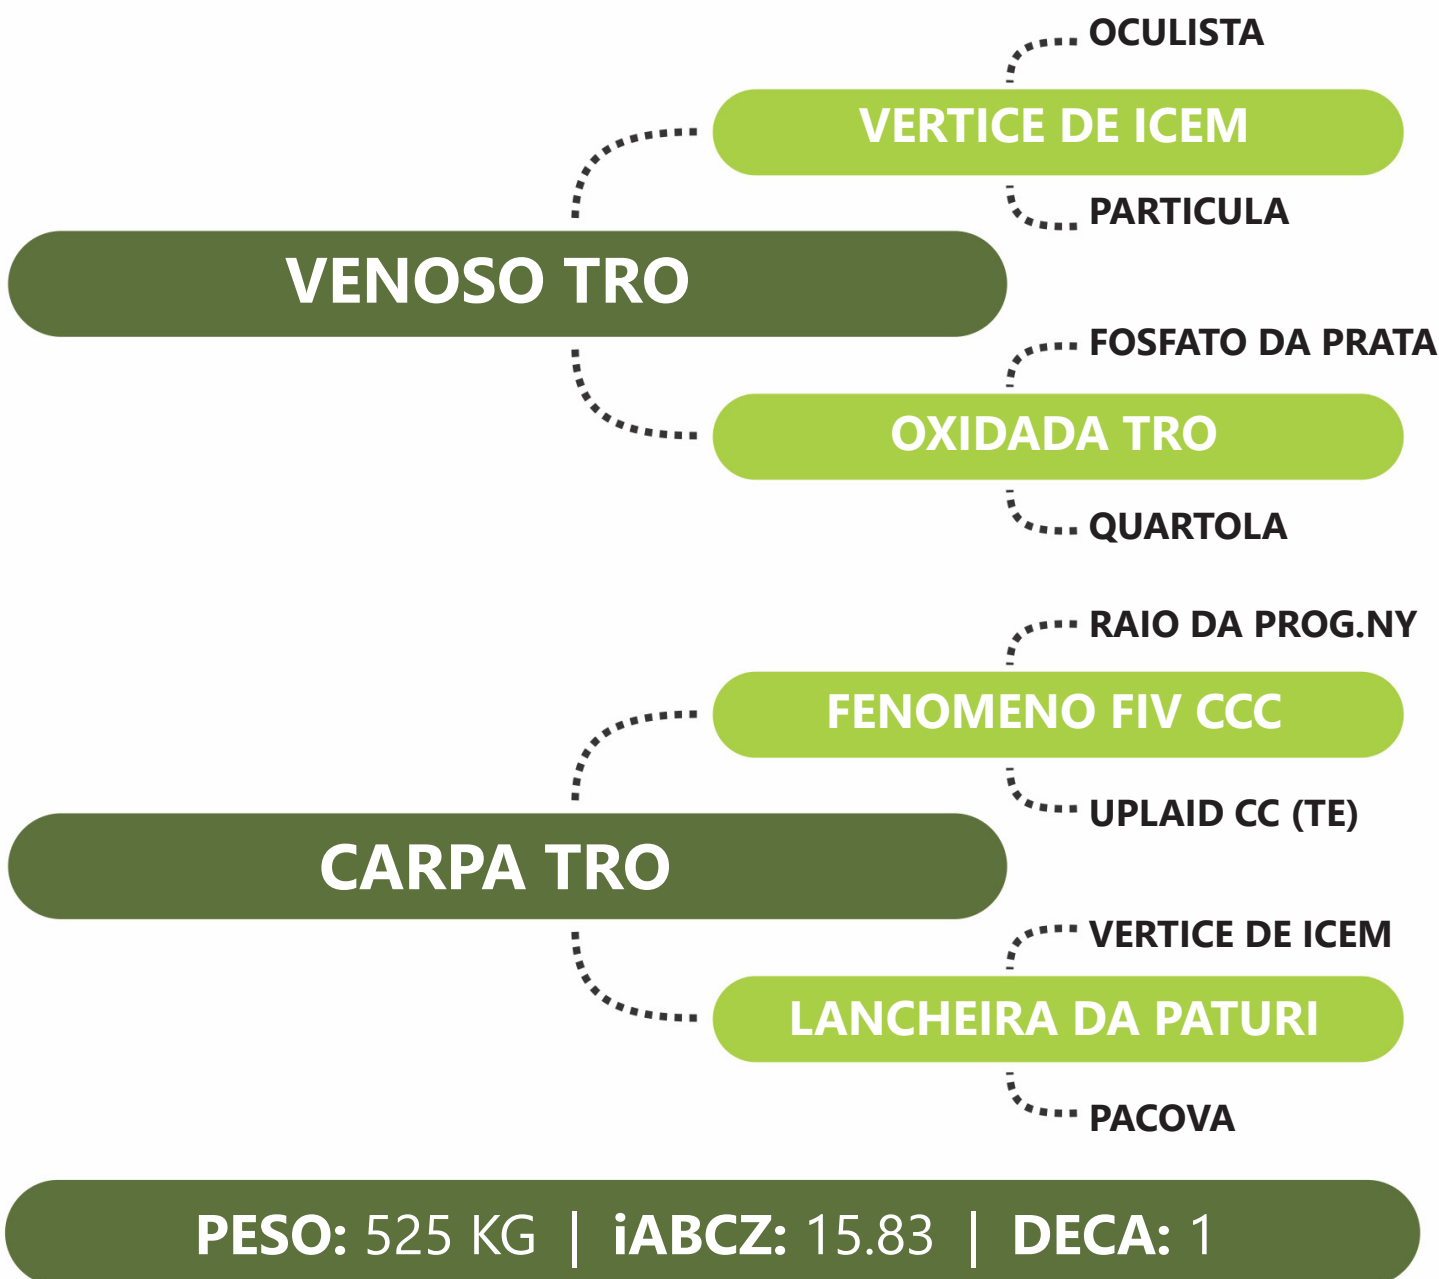

LOTE
67B | **HISTERIA TRO**

RG:TROA 4173 | **NASC: 20/03/2022** | **FÊMEA**