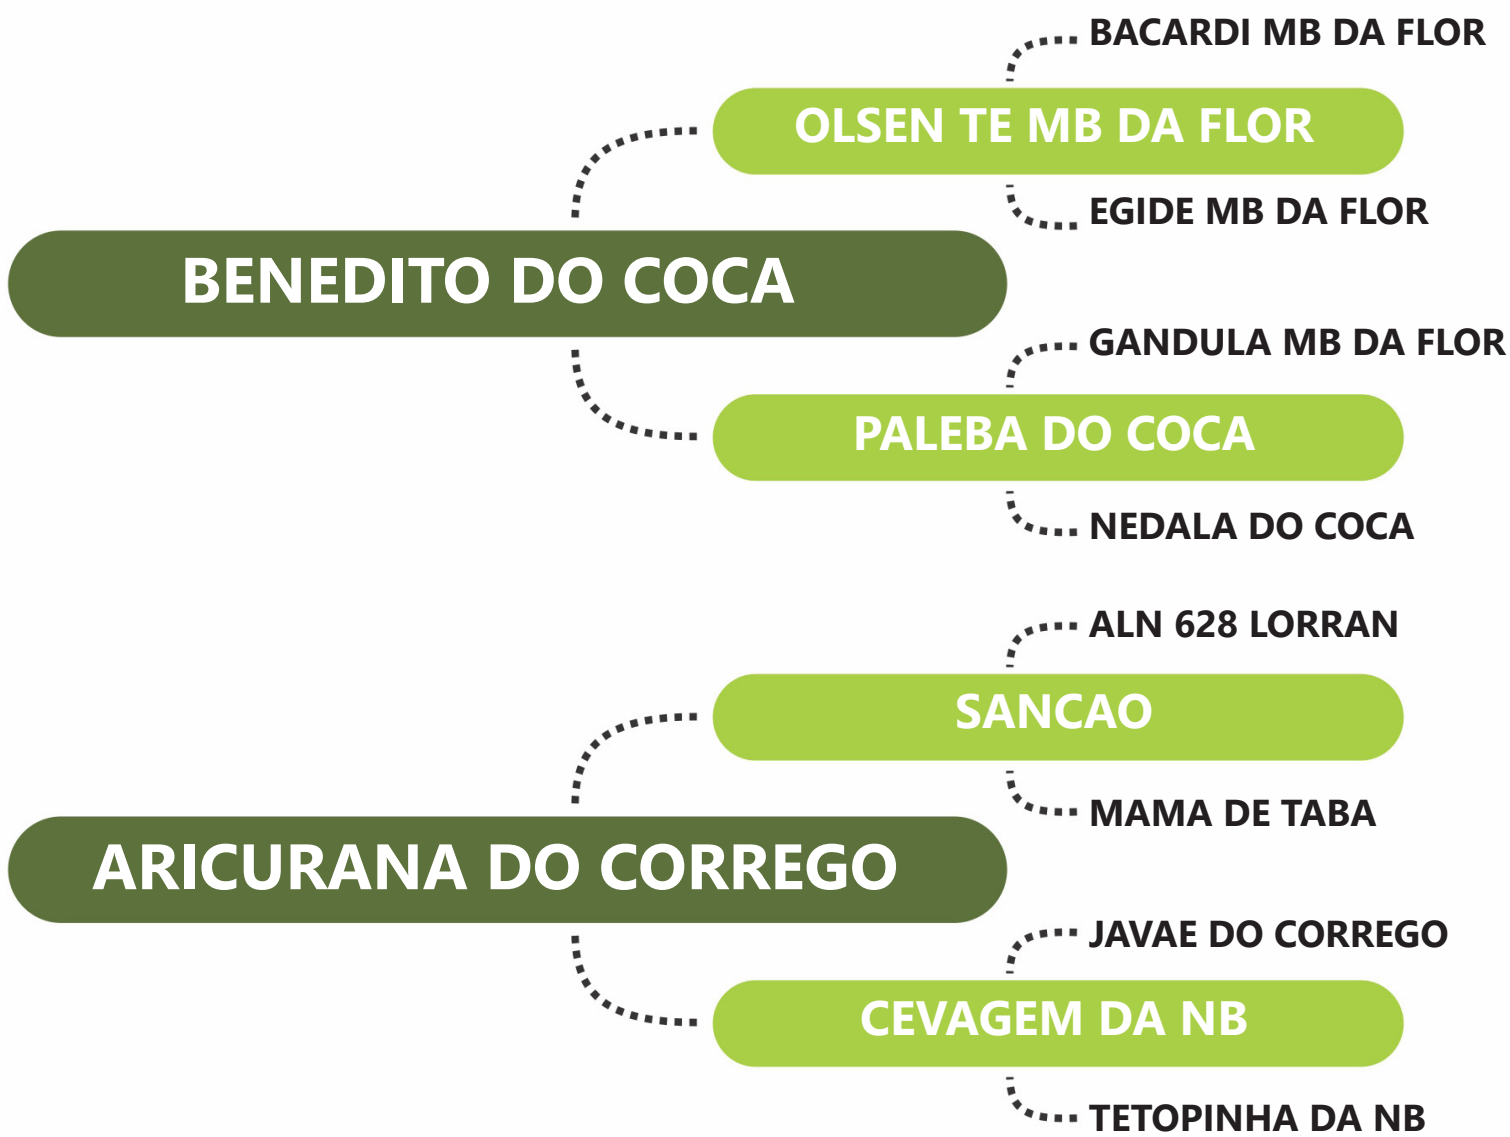

Clique na  
imagem para  
ver o vídeo.

DE OLHO NA  
FAZENDA  
**G4**

**tc**  
TABAPUÃ  
DO CÓRREGO

**G4** Genética  
de Peso

LOTE  
**97**

**JABUTICABA DO CORREGO**

**RG:CSCD 1008 | NASC: 28/09/2020 | FÊMEA**